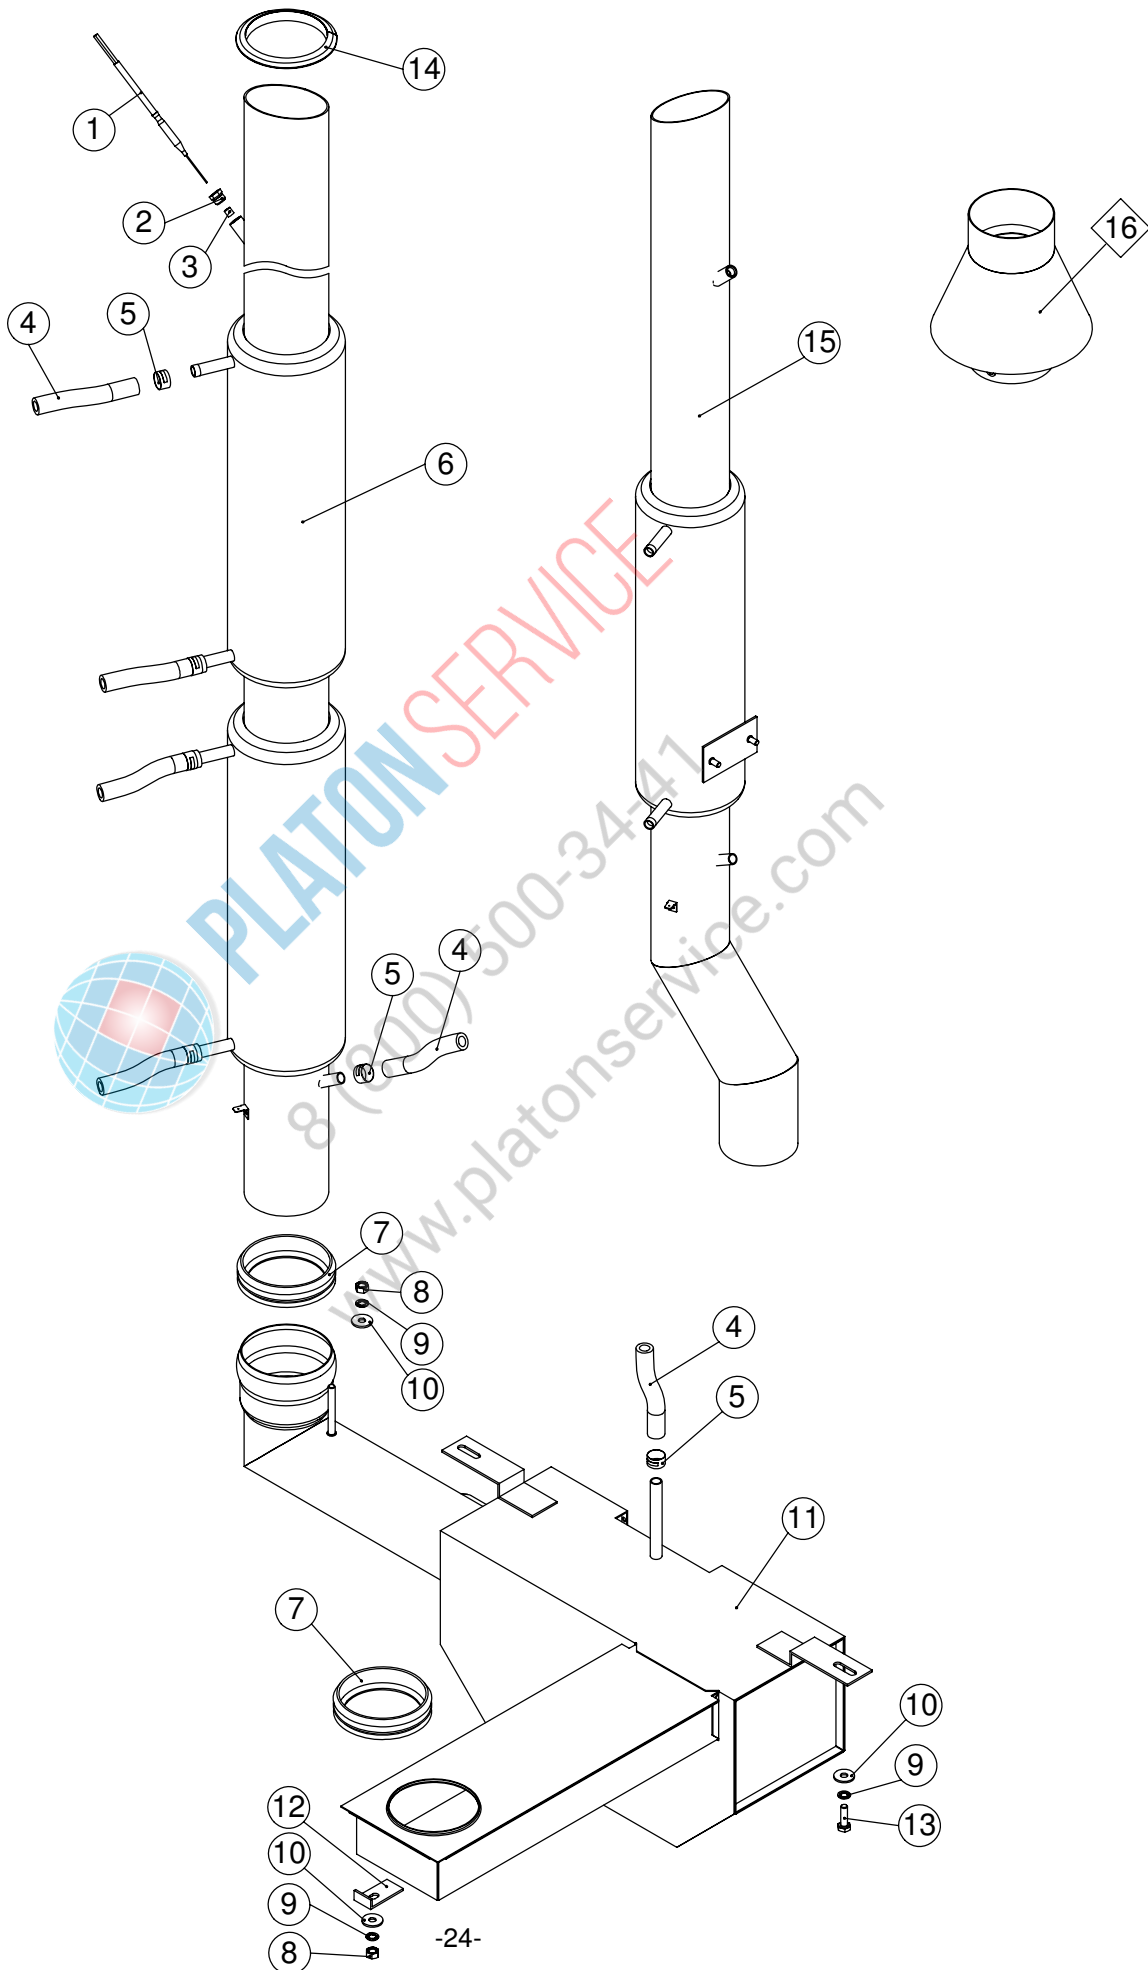

MB Genius-T 12-21 20-21
BG Ablauf - Assembly downspout

1	EL0570621	NiCrNi Fühler	NiCrNi sensor
2	EL0759864	Stopfbuchsenippel	Fitting
3	EL0268666	Dichtung 3x1,5x6 Silikon	Gasket - thermostat probe 3x1,5x6
4	EL0593303	Silikonschlauch D9X3 transparent	Silicon hose D9X3
5	EL0276634	Schlauchschelle Spannbereich 14-19	Hose clip D 19
6	EL0747327	Wärmetauscher d2k 1221	Heat exchanger d2k 1221
6	EL0745979	Wärmetauscher d2k 2011 2021	Heat exchanger d2k 2011 2021
7	EL0558125	Dichtelement DN 70 Silikon	Gasket DN 70 silicon
8	EL0251887	Sechskantmutter DIN 934 M6 V2A	Hexagon nut DIN 934 M6 V2A
9	EL0892912	Zahnscheibe DIN 6797 J6,4 V2A	Lock washer DIN 6797 J6,4 V2A
10	EL0000582	Scheibe DIN 9021 6,4 V2A	Washer DIN 9021 6,4 V2A
11	EL0743496	Siphon d2k 1221 2021	Siphon d2k 1221 2021
12	EL0578274	Andruckwinkel Siphon d2k	Sheet angle siphon
13	EL0273651	Sechskantschraube DIN 933 M6X20 V4A	Hexagon head srew DIN 933 M6X20 V4A
14	EL0584096	Dichtung Abluftrohr	Gasket drain
15	EL0771228	Wärmetauscher d2k 1221 Gas	Heat exchanger d2k 1221 Gas
15	EL0771260	Wärmetauscher d2k 2011 2021 Gas	Heat exchanger d2k 2011 2021 Gas
16	EL0899933	Zugunterbrecher 2011 1221 2021	Flow safeguard 2011 1221 2021

PLATON SERVICE

8 (800) 500-34-41

www.platonservice.com