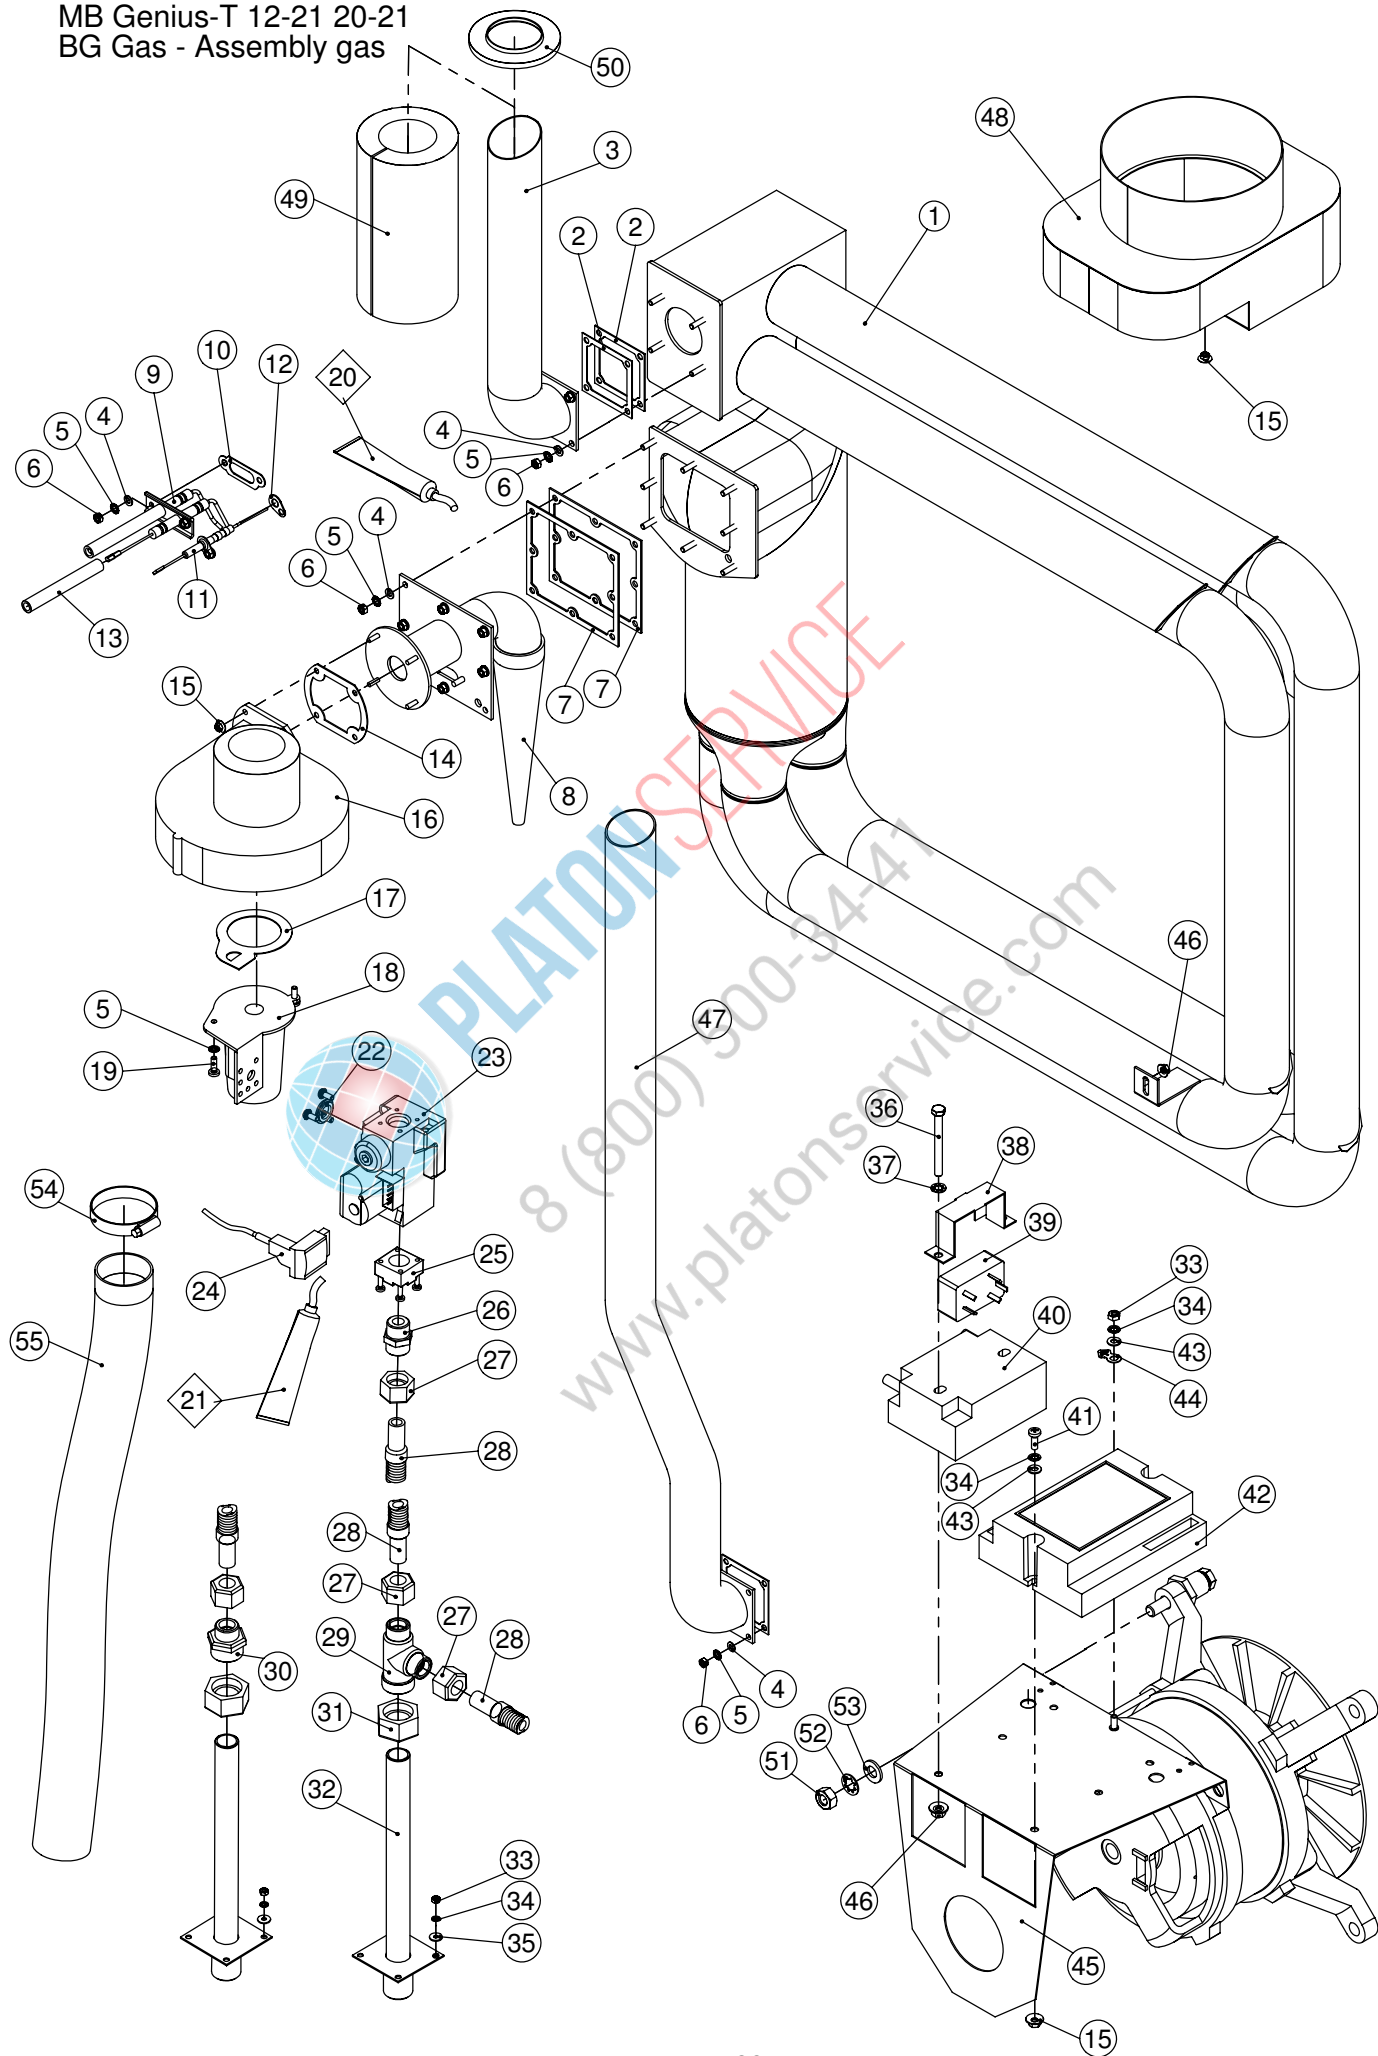

MB Genius-T 12-21 20-21
BG Gas - Assembly gas

1	EL0874779	Gaswärmetauscher d2k 1221 2021	Gas heat exchanger 1221 2021
2	EL0874868	Dichtung Abgasflansch	Gasket exhaust flange
3	EL0771600	Abgasrohr kpl. oben 2011 1221	Exhaust pipe gas upper 2011 1221
3	EL0771120	Abgasrohr kpl. oben 2021	Exhaust pipe gas upper 2021
4	EL0003980	Scheibe DIN 125 A5,3 V2A	Washer DIN 125 A5,3 V2A
5	EL0893765	Fächerscheibe DIN 6798 A5,3 V2A	Serrated lock washer DIN 6798 A5,3 V2A
6	EL0252867	Sechskantmutter DIN 934 M5 V2A	Hexagon nut DIN 934 M5 V2A
7	EL0874884	Dichtung Brennkammer d2k 1221 2021	Gasket burning chamber d2k 1221 2021
8	EL0874825	Gasbrenner d2k 1221 2021	Gas Burner d2k 1221 2021
9	EL0874795	Zündelectrode d2k 1221 2021	Ignition electrode d2k 1221 2021
10	EL0874833	Dichtung Zündelectrode	Gasket ignition
11	EL0874914	Ionisationselectrode d2k 1221 2021	Ionisation electrode d2k 1221 2021
12	EL0874922	Dichtung Ionisationselectrode	Gasket ionisation
13	EL0039764	Silikonschlauch D 8X2	Silicon hose D 8X2
14	EL0874841	Dichtung Radialgebläse	Gasket radial fan
15	EL0553395	Scheibenmutter M4 V2A	Disk nut M4 V2A
16	EL0893625	Radiallüfter d2k 1221 2021 Gas	Radial fan d2k 1221 2021 gas
17	EL0744085	Dichtung Venturi d2k	Gasket venturi d2k
18	EL0773174	Venturi Gas Typ 001 d2k 1221 2021	Venturi 001 d2k 1221 2021
19	EL0010685	Linsenschraube DIN 7985 M5x16 V2A	Lens head screw DIN 7985 M5x16 V2A
20	EL0899143	Kupferpaste	Copper paste
21	EL0371327	Loctite 542 Gewindedichtung	Loctite 542 sealing material
22	EL0743941	Dichtungssatz Gasregelventil	Gasket gas valve
23	EL0744050	Gasregelventil D2K	Gas regulating valve
24	EL0763292	Kabel Gasventil	Cable with rectifier
25	EL0770914	Flansch gerade 1/2"	Straight flange 1/2 "
26	EL0773883	Gerade Einschraubverschraubung Gas D 15/R1/2"	Gas fitting D 15/R1/2"
27	EL0773832	Überwurfmutter D 15	Thread nut with cutting ring D 15
28	EL0768901	Ringwellschlauch 1000mm	Corrugated hose 1000mm
28	EL0765295	Ringwellschlauch 700mm	Corrugated hose 700 mm
29	EL0773867	T-Reduzierung Gas D22/15/15 d2k 1221 2021	T-reducing-fitting D 22/15/15
30	EL0773859	Gerade Reduzierung Gas D22/15	Pipe fitting D 22/15
31	EL0773840	Überwurfmutter D 22	Thread nut with cutting ring D 22
32	EL0771694	Standrohr kpl. Gasanschluss d2k 2011 1221 2021	Gas support d2k 2011 1221 2021
33	EL0003905	Sechskantmutter DIN 934 M4 V2A	Hexagon nut DIN 934 M4 V2A
34	EL0050849	Zahnscheibe DIN 6797 J4,3 V2A	Lock washer DIN 6797 J4,3 V2A
35	EL0026999	Scheibe DIN 9021 4,3 V2A	Washer DIN 9021 4,3 V2A
36	EL0693359	Sechskantschraube DIN 933 M5X50 V2A	Hexagon head srew DIN 933 M5X50 V2A
37	EL0304816	Zahnscheibe DIN 6797 J5,3 V2A	Lock washer DIN 6797 J5,3 V2A
38	EL0785164	Haltebügel Netzfilter Gas	Mounting bracket Line filter
39	EL0783692	Netzfilter	Noise filter 250 V 0.5 A
40	EL0874892	Zündtrafo Gas	Ignition Transformer
41	EL0010537	Linsenschraube DIN 7985 M4x12 V2A	Lens head screw DIN 7985 M4x12
42	EL0783714	Gasfeuerungsautomat gekapselt blau	Automatic ignition controler
43	EL0001007	Scheibe DIN 125 A4,3 V2A	Washer DIN 125 A4,3 V2A
44	EL0553182	Erdungszeichen für M4	Label grounding M4
45	EL0783722	Halteblech Gasfeuerung	Support plate gas control unit
46	EL0752746	Scheibenmutter M5 V2A	Disk nut M5 V2A
47	EL0771139	Abgasrohr kpl. unten 2021	Exhaust pipe gas lower 2021
48	EL0771538	Zugunterbrecher kpl. d2k 2011 1221 2021	Flow safeguard d2k 2011 1221 2021
49	EL0785784	Rohrschale 800 ALU Rockwool D54X20mm	Tube insulation 800 ALU Rockwool D54X20mm
50	EL0786586	Manschette d2k Gas	Seal d2k gas
51	EL0254177	Sechskantmutter DIN 934 M8 V2A	Hexagon nut DIN 934 M8 V2A
52	EL0892920	Zahnscheibe DIN 6797 J8,4 V2A	Lock washer DIN 6797 J8,4 V2A
53	EL0001325	Scheibe DIN 125 A8,4 V2A	Washer DIN 125 A8,4 V2A
54	EL0580791	Schlauchklemme 40-60mm	Hose clamp 40-60 mm
55	EL0766291	Luftschlauch D 51	Air hose DN 51
99	EL0893803	Dichtungssatz 2+13+15+16+18+21	Set of seals 2+13+15+16+18+21