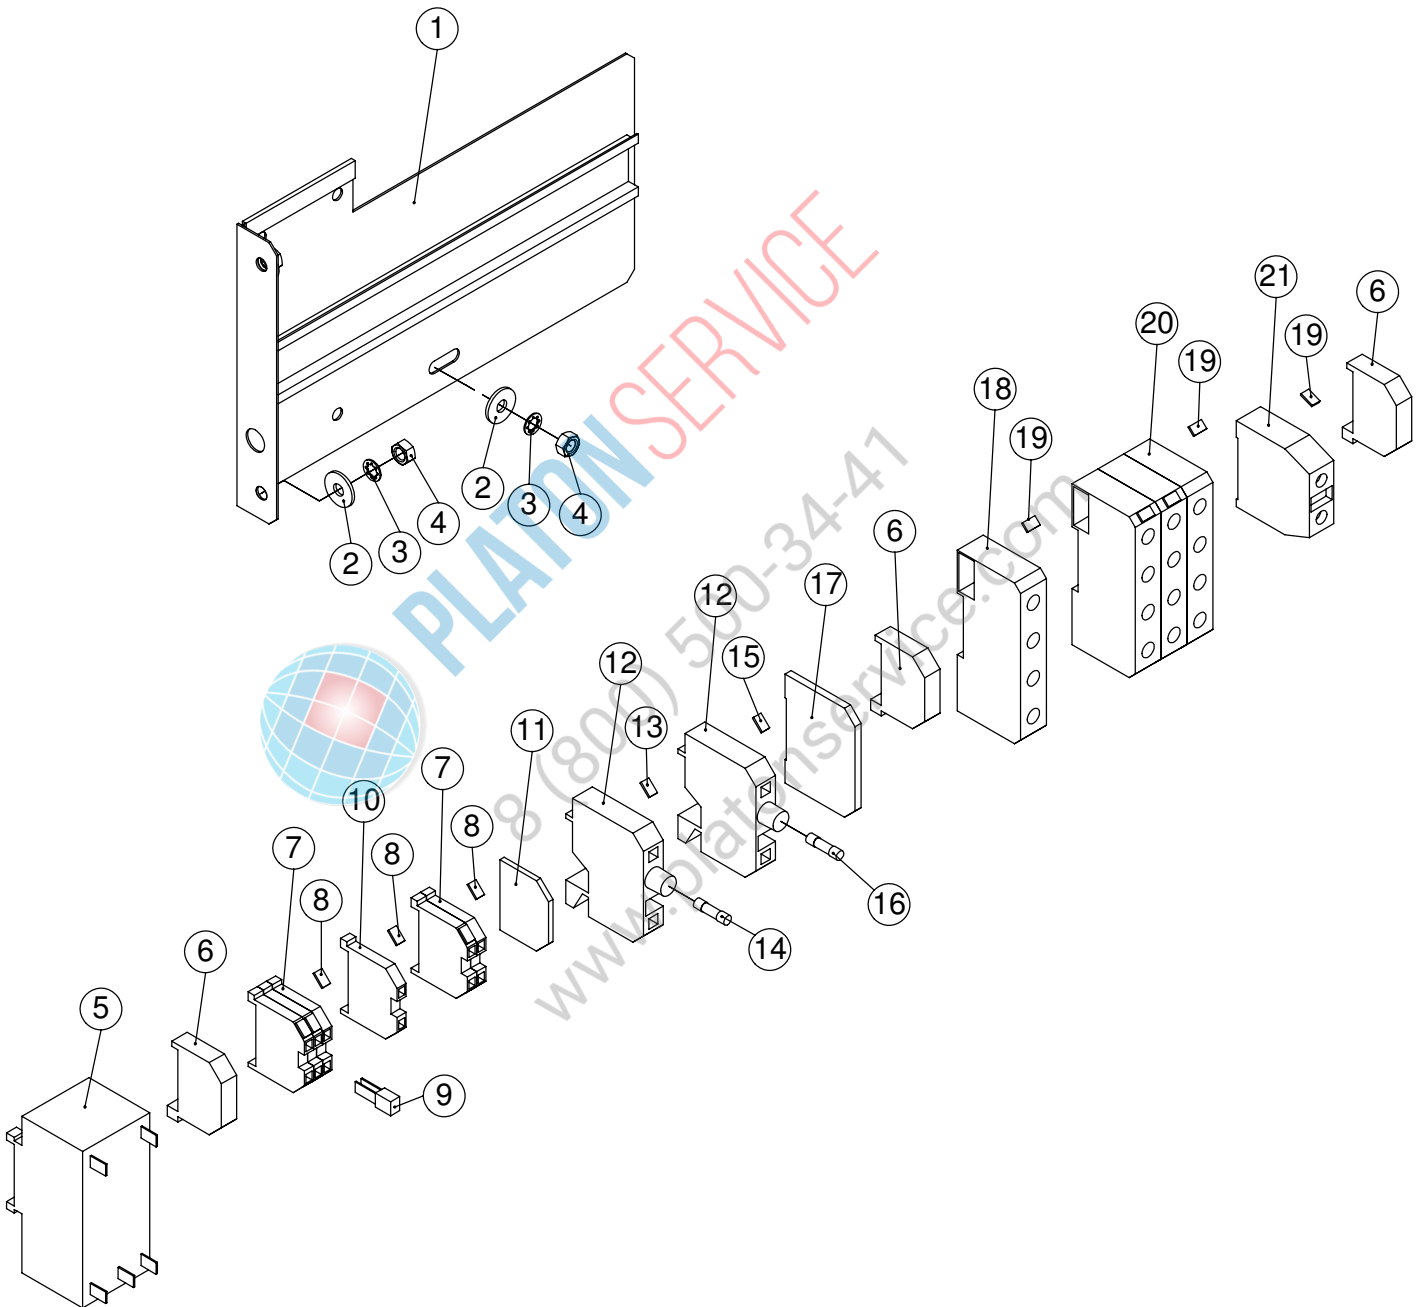

MB Genius-T 12-21 20-21
BG Anschlussklemme - Assembly connecting terminal

1	EL0747262	Elektroblech Anschlussklemme d2k 1221 2021	Electric connection plate d2k 1221 2021
2	EL0000582	Scheibe DIN 9021 6,4 V2A	Washer DIN 9021 6,4 V2A
3	EL0892912	Zahnscheibe DIN 6797 J6,4 V2A	Lock washer DIN 6797 J6,4 V2A
4	EL0251887	Sechskantmutter DIN 934 M6 V2A	Hexagon nut DIN 934 M6 V2A
5	EL0742767	Entstörfilter	Interference filter
6	EL0337676	Endklammer 10mm	End clamp 10mm
7	EL0572055	Klemme 4 qmm grau	Clamp 4 qmm grey
8	EL0580546	Bezeichnungstreifen LO	Label "LO"
9	EL0303089	Querbrücke 4qmm	Bridge 4qmm
10	EL0571067	Klemme 4 qmm blau	Clamp 4 qmm blue
11	EL0570966	Abschlussplatte Klemme 4 qmm	End plate 4 qmm
12	EL0326941	Sicherungsklemme	Fuse clamp 35 DIN
13	EL0580511	Bezeichnungstreifen 2A	Label "2 A"
14	EL0190756	Feinsicherung 2A träge	Fine fuse 2 A slow
15	EL0568155	Bezeichnungstreifen 10 A	Label "10 A"
16	EL0578975	Feinsicherung 10 A träge	Fine fuse 10 A slow
17	EL0327514	Abschlussplatte grau 4mm	End plate 4 qmm grey
18	EL0751898	Klemme 35qmm 3x10qmm blau	Clamp 35 qmm 3x10qmm blue
19	EL0543144	Bezeichnungstreifen "L1-PE"	Label "L1-PE"
20	EL0751871	Klemme 35 qmm 3x10 qmm grau	Clamp 35 qmm 3x10 qmm grey
21	EL0658227	Klemme 35 qmm grün/gelb	Clamp 35 qmm gryn

PLATON SERVICE
8 (800) 500-34-41
www.platonservice.com