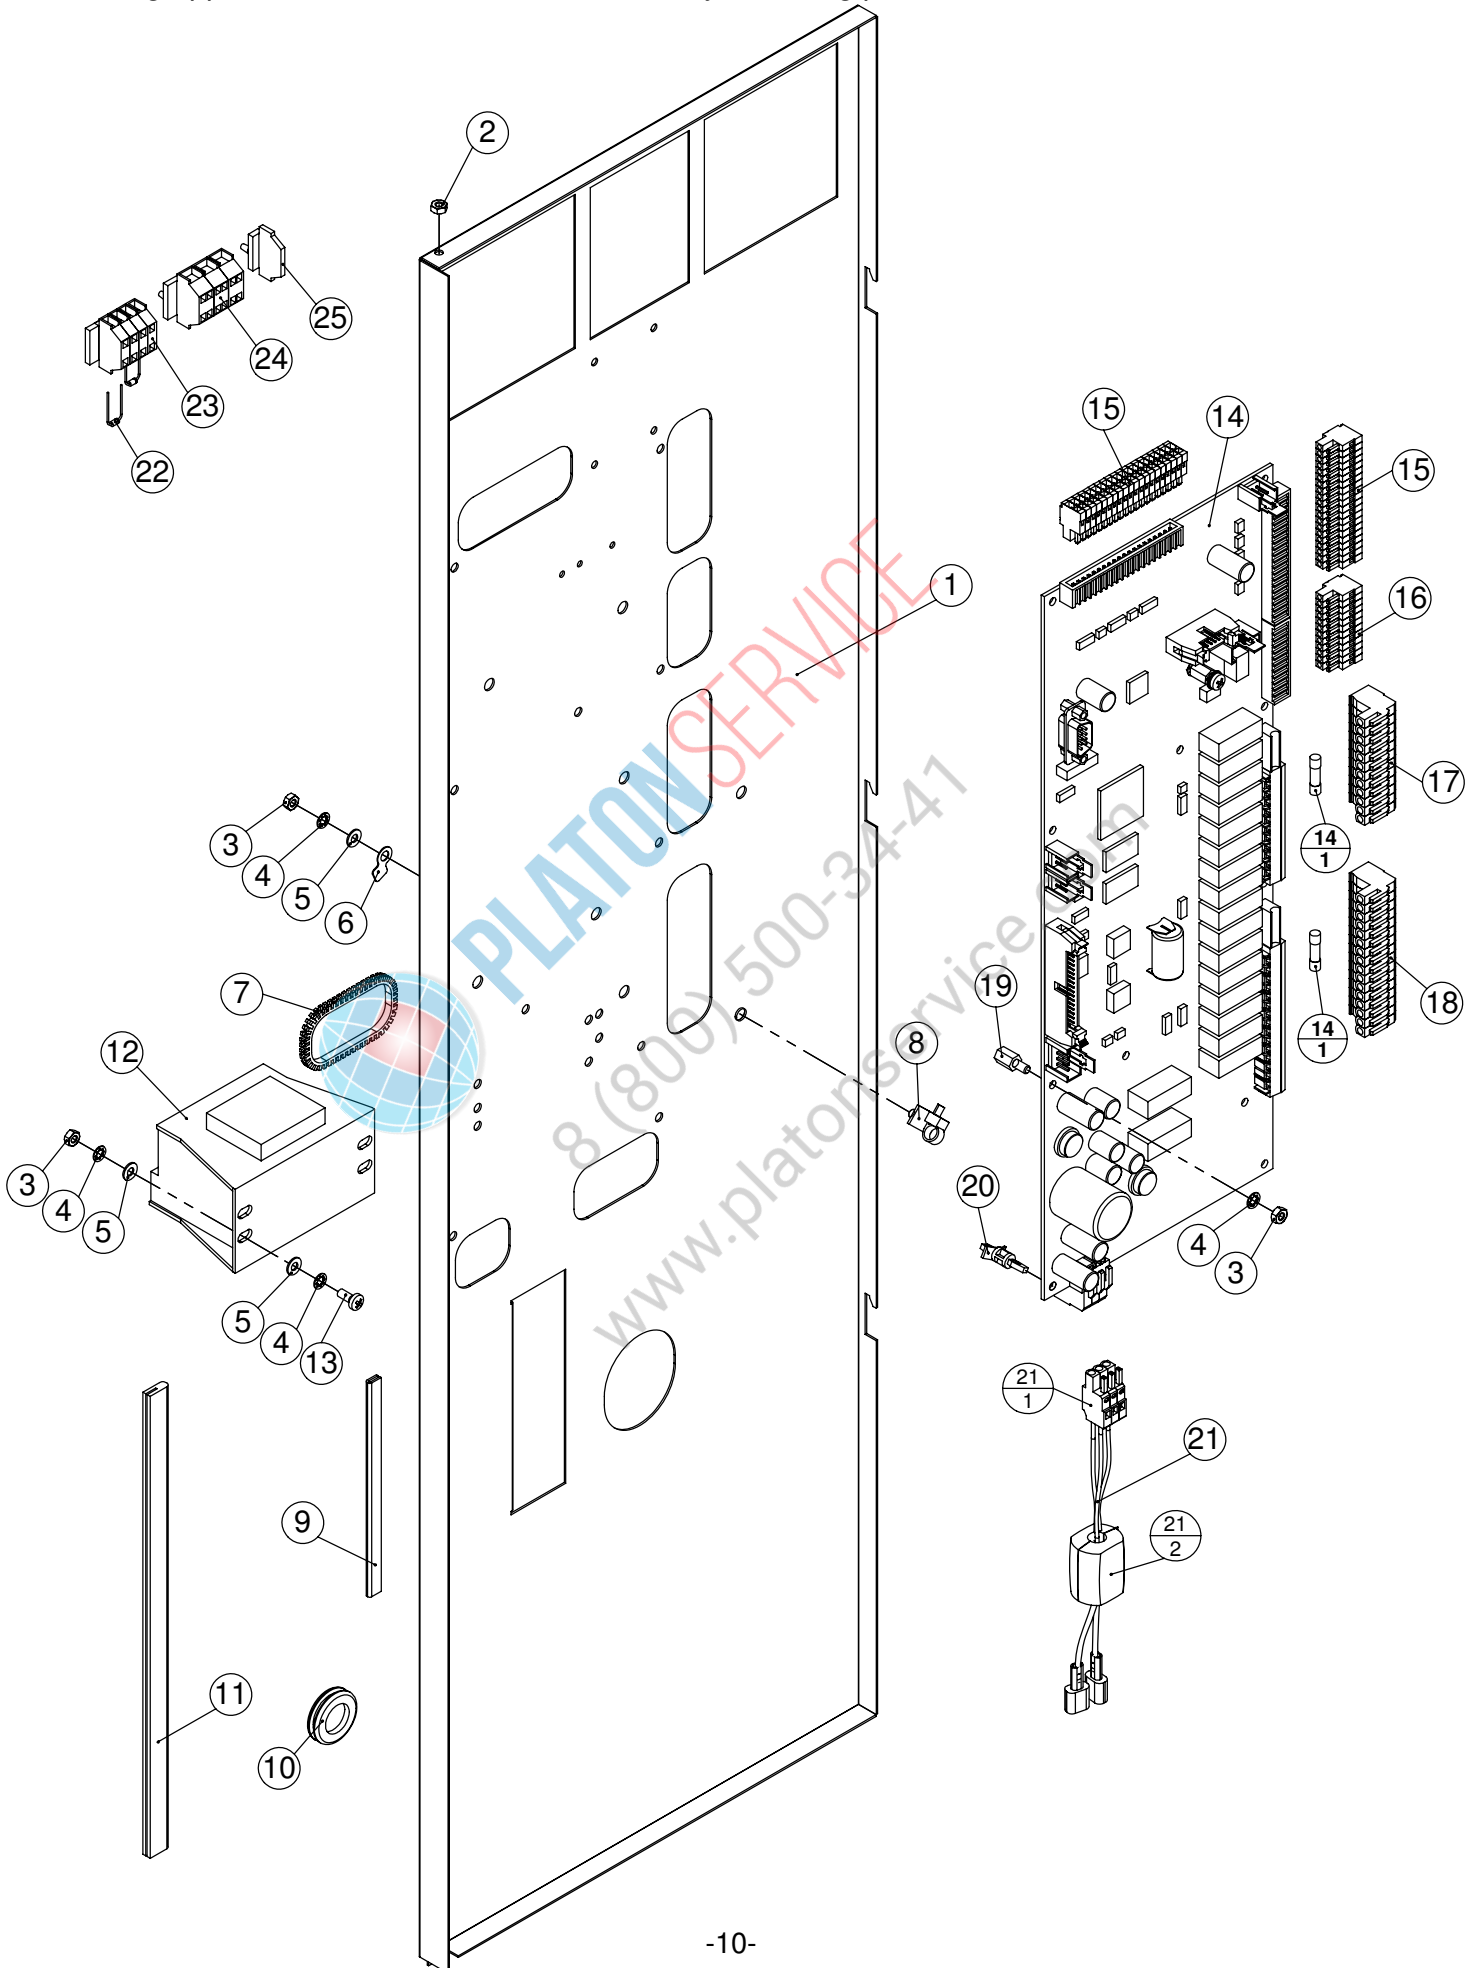

MB Genius-T 12-21 20-21

Baugruppe Elektrolech Bedienteil - Assembly mounting plate control unit

1	EL0748064	Elektroblech Bedienteil 06 1221	Mounting plate control unit 06 1221
1	EL0748099	Elektroblech Bedienteil 06 2021	Mounting plate control unit 06 2021
2	EL0006637	Sechskantmutter niedrig DIN 439 M4 V2A	Hexagon nut low DIN 439 M4 V2A
3	EL0003905	Sechskantmutter DIN 934 M4 V2A	Hexagon nut DIN 934 M4 V2A
4	EL0050849	Zahnscheibe DIN 6797 J4,3 V2A	Lock washer DIN 6797 J4,3 V2A
5	EL0001007	Scheibe DIN 125 A4,3 V2A	Washer DIN 125 A4,3 V2A
6	EL0553182	Erdungszeichen für M4	Label grounding M4
7	EL0740446	Kantenschutz	Edge protection
8	EL0388017	Kabelbinder lösbar	Lacing cord
9	EL0758590	Kantenschutz	Edge protection
10	EL0232963	Membrantülle DG16	Spout DG 16
11	EL0587281	Kantenschutz	Edge protection
12	EL0742775	Transformer CPU d2k	Transformator 230V/16,5V
13	EL0037311	Linsenschraube DIN 7985 M4x16 V2A	Lens head screw DIN 7985 M4x16 V2A
14	EL0791466	Steuerbaugruppe 06 MA	Main bord 06 MA
14	EL0791458	Steuerbaugruppe 06 MB	Main bord 06 MB
14	EL0899607	Steuerbaugruppe 06 MB Gas	Main bord MB 06 Gas
14	EL0791369	Steuerbaugruppe 06 Genius-T	Main bord 06 Genius-T
14.1	EL0779601	Feinsicherung 8 A träge	Fine fuse 8 A slow
15	EL0749869	Stecker 20-polig	Plug 20 poles
16	EL0749850	Stecker 12-polig	Plug 12 poles
17	EL0898813	Stecker 12-polig	Plug 12 poles
18	EL0898805	Stecker 16-polig	Plug 16 poles
19	EL0603228	Abstandsbolzen M4X10 vernickelt	Distance bolt M4X10 nickel-plated
20	EL0749834	Abstandshalter Platine	Spacer for control board
21	EL0958891	Kabelbaum Steuerung-Trafo 611-2021	Cable harness controls d2k 1221 MB Genius
21.1	EL0898821	Stecker 3-polig	Plug 3 poles
21.2	EL0785040	Ferrithülse mit Kunststoffgehäuse	Ferrite case
22	EL0765996	Z-Diode	Z-Diode
23	EL0553549	Klemme 2-Leiter mit Flansch GY	Clamp 2 conductors GY
24	EL0571075	Klemme 4 Leiter mit Rastfuss GY	Clamp 4 conductors GY
25	EL0570907	Abschlussplatte mit Rastfuss	End plate

8 (800) 500-2241
www.platonservice.com