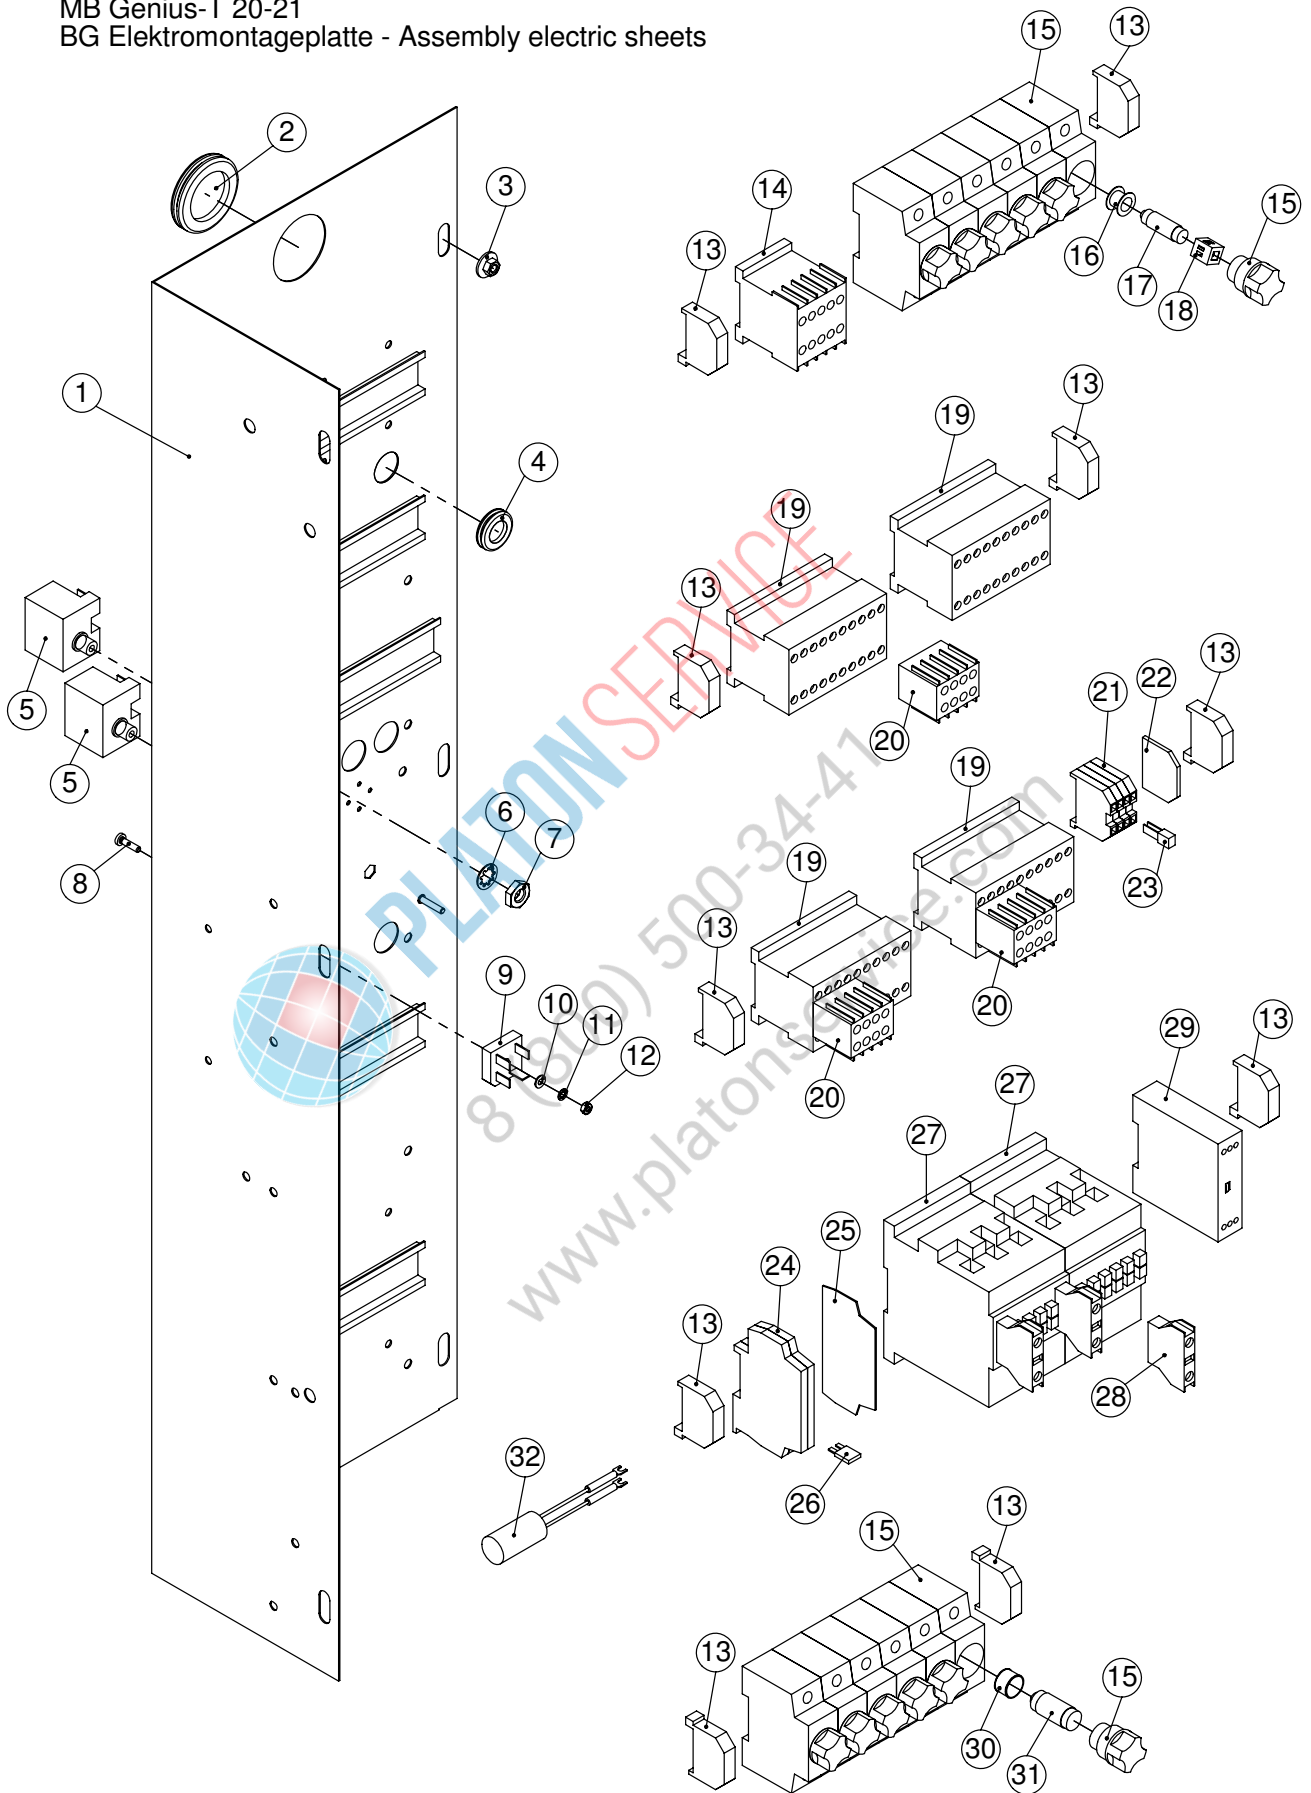

MB Genius-T 20-21
BG Elektromontageplatte - Assembly electric sheets

1	EL0745545	Elektromontageblech d2k 2021	Mounting plate electricity d2k 2021
2	EL0255351	Membrantülle DG 36	Spout DG 36
3	EL0586811	Scheibenmutter M6 V2A	Disk nut M6 V2A
4	EL0232963	Membrantülle DG16	Spout DG 16
5	EL0504602	Sicherheitstemperaturbegrenzer	Safety temperature limiter
6	EL0897035	Zahnscheibe DIN 6797 J10,5 V2A	Lock washer DIN 6797 A10,5 V2A
7	EL0756091	Sechskantmutter niedrig DIN 439 M10X1 V2A	Hexagon nut low DIN 439 M10X1 V2A
8	EL0037311	Linsenschraube DIN 7985 M4x16 V2A	Lens head screw DIN 7985 M4x16 V2A
9	EL0570532	Brückengleichrichter	Bridge rectifier
10	EL0001007	Scheibe DIN 125 A4,3 V2A	Washer DIN 125 A4,3 V2A
11	EL0050849	Zahnscheibe DIN 6797 J4,3 V2A	Lock washer DIN 6797 J4,3 V2A
12	EL0003905	Sechskantmutter DIN 934 M4 V2A	Hexagon nut DIN 934 M4 V2A
13	EL0337676	Endklammer 10mm	End clamp 10mm
14	EL0752177	Hilfsschütz 4S	Auxiliary contactor 4 S
15	EL0751847	Sicherungselement	Safety element
16	EL0658308	Passeinsatz 16 A	Insert 16 A
17	EL0658294	Sicherung 16 A	Fuse 16 A
18	EL0752185	Haltefeder Sicherung	Mounting spring fuse
19	EL0580481	Kompakt Wendeschütz	Reversal contactor
20	EL0751790	Hilfsschalterblock	Auxiliary switch block
21	EL0572055	Klemme 4 qmm GY	Clamp 4 qmm GY
22	EL0570966	Abschlussplatte Klemme 4 qmm	End plate 4 qmm
23	EL0303089	Querbrücker 4qmm	Bridge 4qmm
24	EL0742813	Hilfsrelais 230 V	Auxiliary relay 230 V
25	EL0752452	Abschlussplatte	End plate
26	EL0758256	Klemmbrücker	Support bridge
27	EL0751944	Schütz 100 A Typ A50	Contactactor 100 A typ 50 A
28	EL0752207	Hilfsschalter schließen CA 5-10 oben	Auxiliary switch "close"
29	EL0780421	Zeitrelais (KH)	Timing relay
30	EL0658278	Passeinsatz 50 A	Insert 50A
31	EL0658286	Sicherung 50 A	Fuse 50 A
32	EL0338419	Entstörkondensator	Anti-interference capacitor

8 (800) 500 000
www.platonservice.com