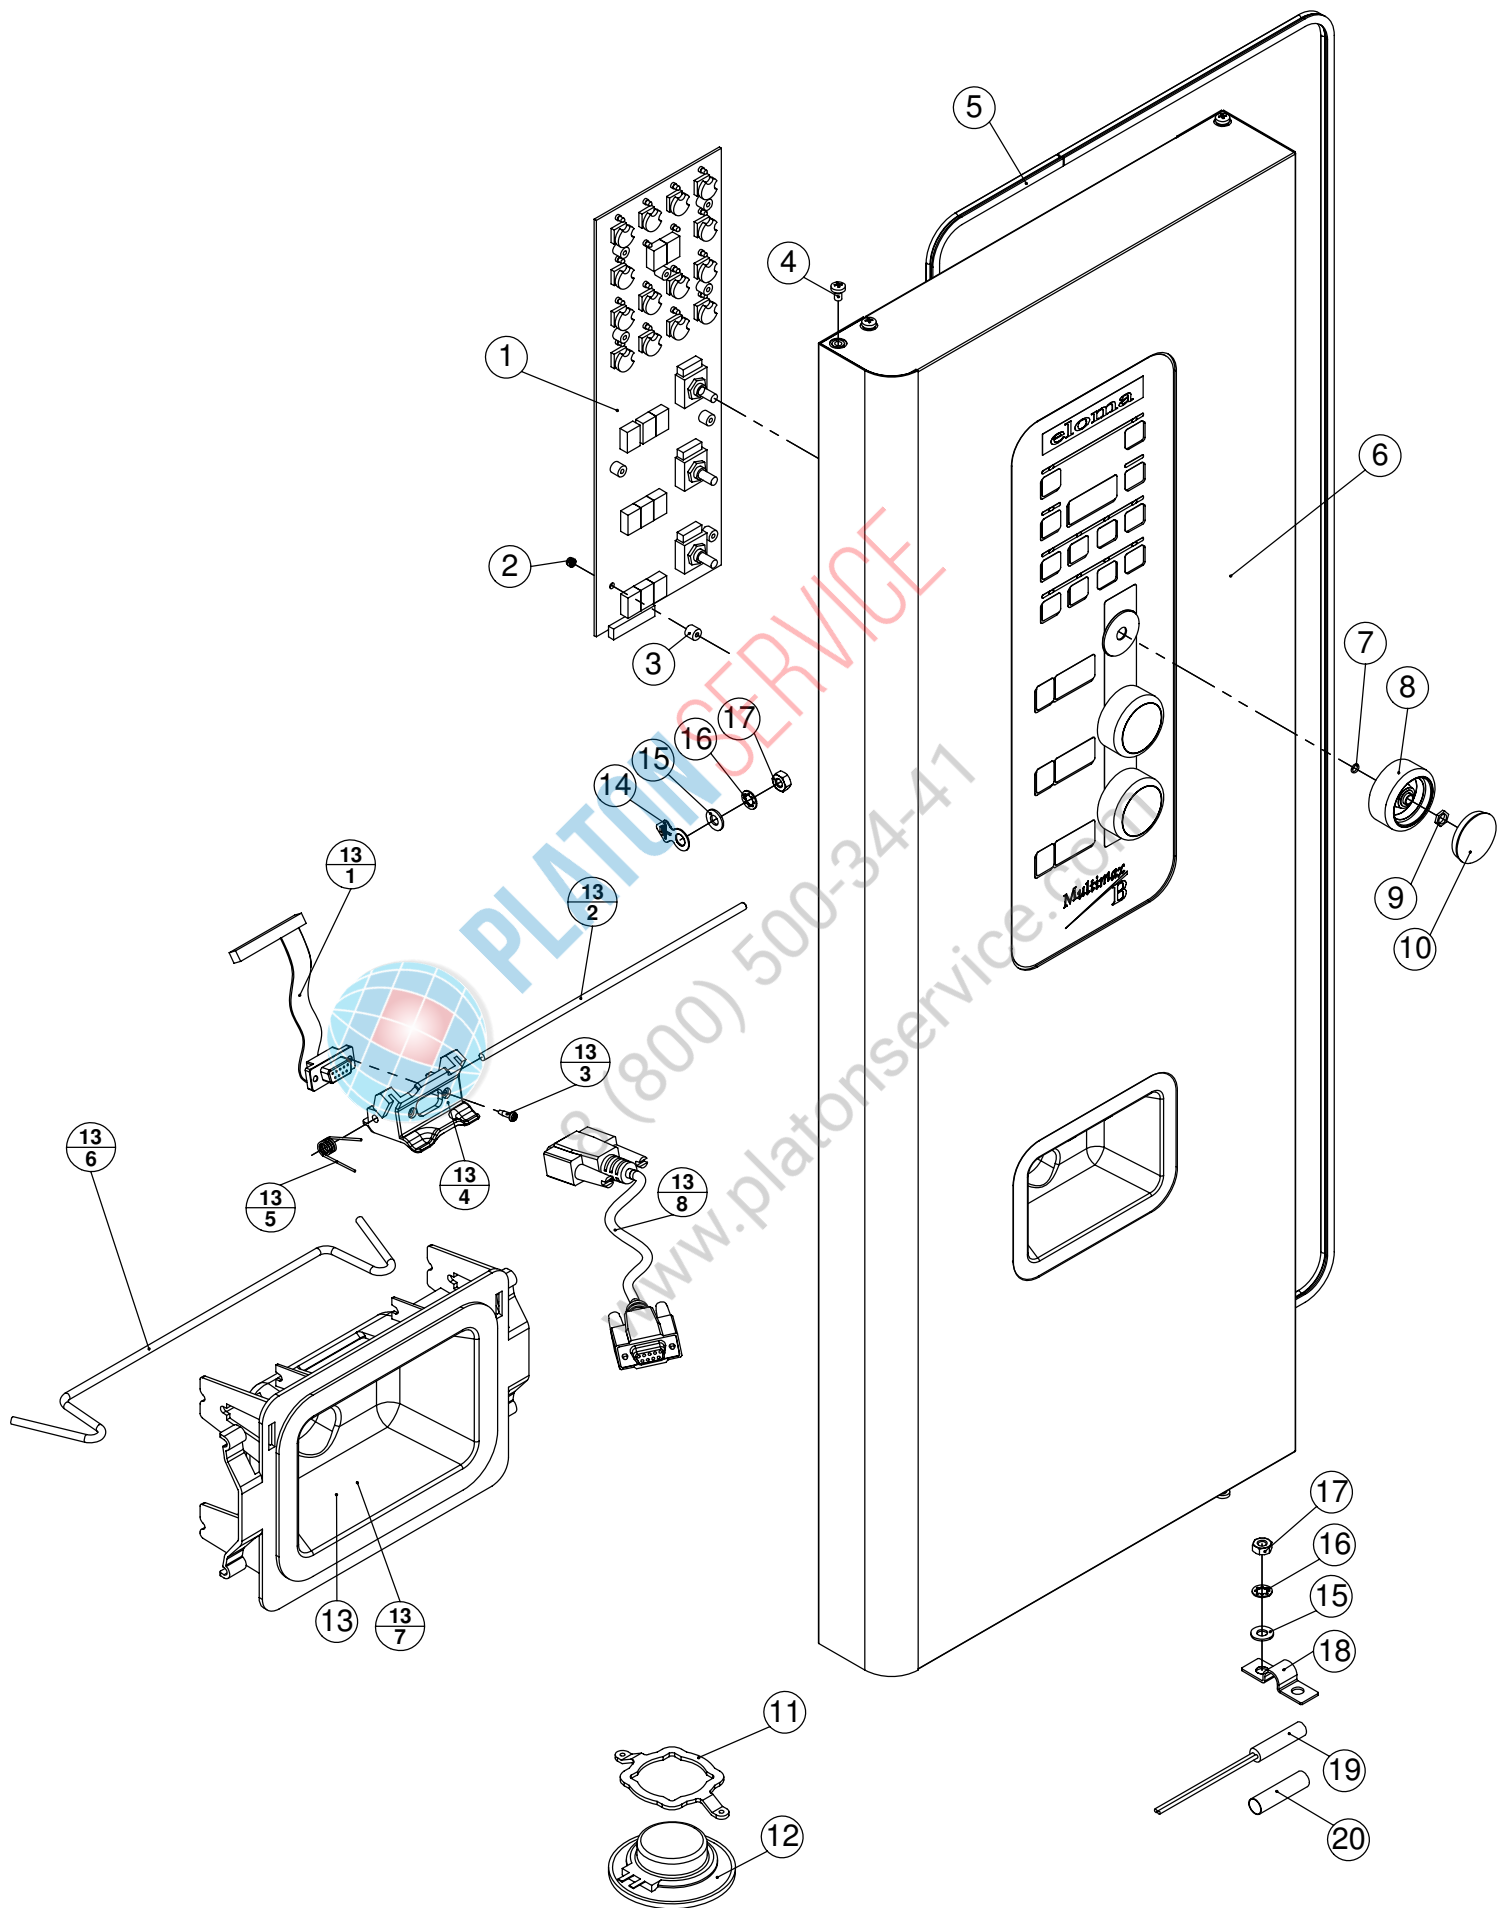

MB 12-21 20-21
BG Bedienteil - Assembly control unit

1	EL0742465	Anzeigebaugruppe MB	Ensemble of indicators MB
2	EL0749842	Sicherungsmutter DIN 985 M3 V2A	Lock nut M3
3	EL0527556	Distanzbuchse 7mm	Spacer 7 mm
4	EL0525316	Becherschraube M4x8 V2A	Cup screw M 4x8 VA
5	EL0742325	Dichtungsrahmen d2k 1221	Gasket door d2k 1221
5	EL0742333	Dichtungsrahmen d2k 2021	Gasket door d2k 2021
6	EL0762237	Blende kpl. 1221 MB 06	Operating panel 1221 MB 06
6	EL0762318	Blende kpl. 1221 MB Gas 06	Operating panel 1221 MB Gas 06
6	EL0756830	Blende kpl. 2021 MB 06	Operating panel 2021 MB 06
6	EL0756865	Blende kpl. 2021 MB Gas 06	Operating panel 2021 MB Gas 06
7	EL0503932	O-Ring 6x1	O-Ring 6x1
8	EL0743690	Drehknopf blau d2k MA MB	Rotary knob d2k MA MB blue
9	EL0765651	Sechskantmutter M9X0,75	Hexagon nut M9X0,76
10	EL0748781	Deckel klein silber D=37mm	Cap silver D=37mm
11	EL0758582	Halter Lautsprecher	Bracket speaker
12	EL0749877	Lautsprecher	Speaker
13	EL0500496	Griffmulde Schlauchbrause blau kpl.	Grip recess blue
13.1	EL0976512	Verbindungskabel HACCP RSFBK 9-POL 1100mm	Cable connection HACCP RSFBK 9-pol 1100mm
13.2	EL0500763	Achse Schnittstellenklappe	Axle
13.3	EL0786055	E-Jotschraube 2.5x10 mm	Srew 2.5x10 mm
13.4	EL0500755	Schnittstellenklappe blau	Flap interface blue
13.5	EL0500771	Feder Schnittstellenklappe	Spring for cover interface
13.6	EL0500798	Spannbügel Griffmulde	Brace stirrup grip recess
13.7	EL0500739	Griffmulde Schlauchbrause blau	Grip recess blue
13.8	EL0898511	Datenkabel PC HACCP	Data line PC HACCP
14	EL0553182	Erdungszeichen für M4	Label grounding M4
15	EL0001007	Scheibe DIN 125 A4,3 V2A	Washer DIN 125 A4,3 V2A
16	EL0050849	Zahnscheibe DIN 6797 J4,3 V2A	Lock washer DIN 6797 J4,3 V2A
17	EL0003905	Sechskantmutter DIN 934 M4 V2A	Hexagon nut DIN 934 M4 V2A
18	EL0329525	Halbe Rohrschelle	Half clip
19	EL0581038	Magnetschalter	Magnetic switch
20	EL0208094	Kabeltülle schwarz	Cable support sleeve

8 (800) 500 500
www.platonservice.com