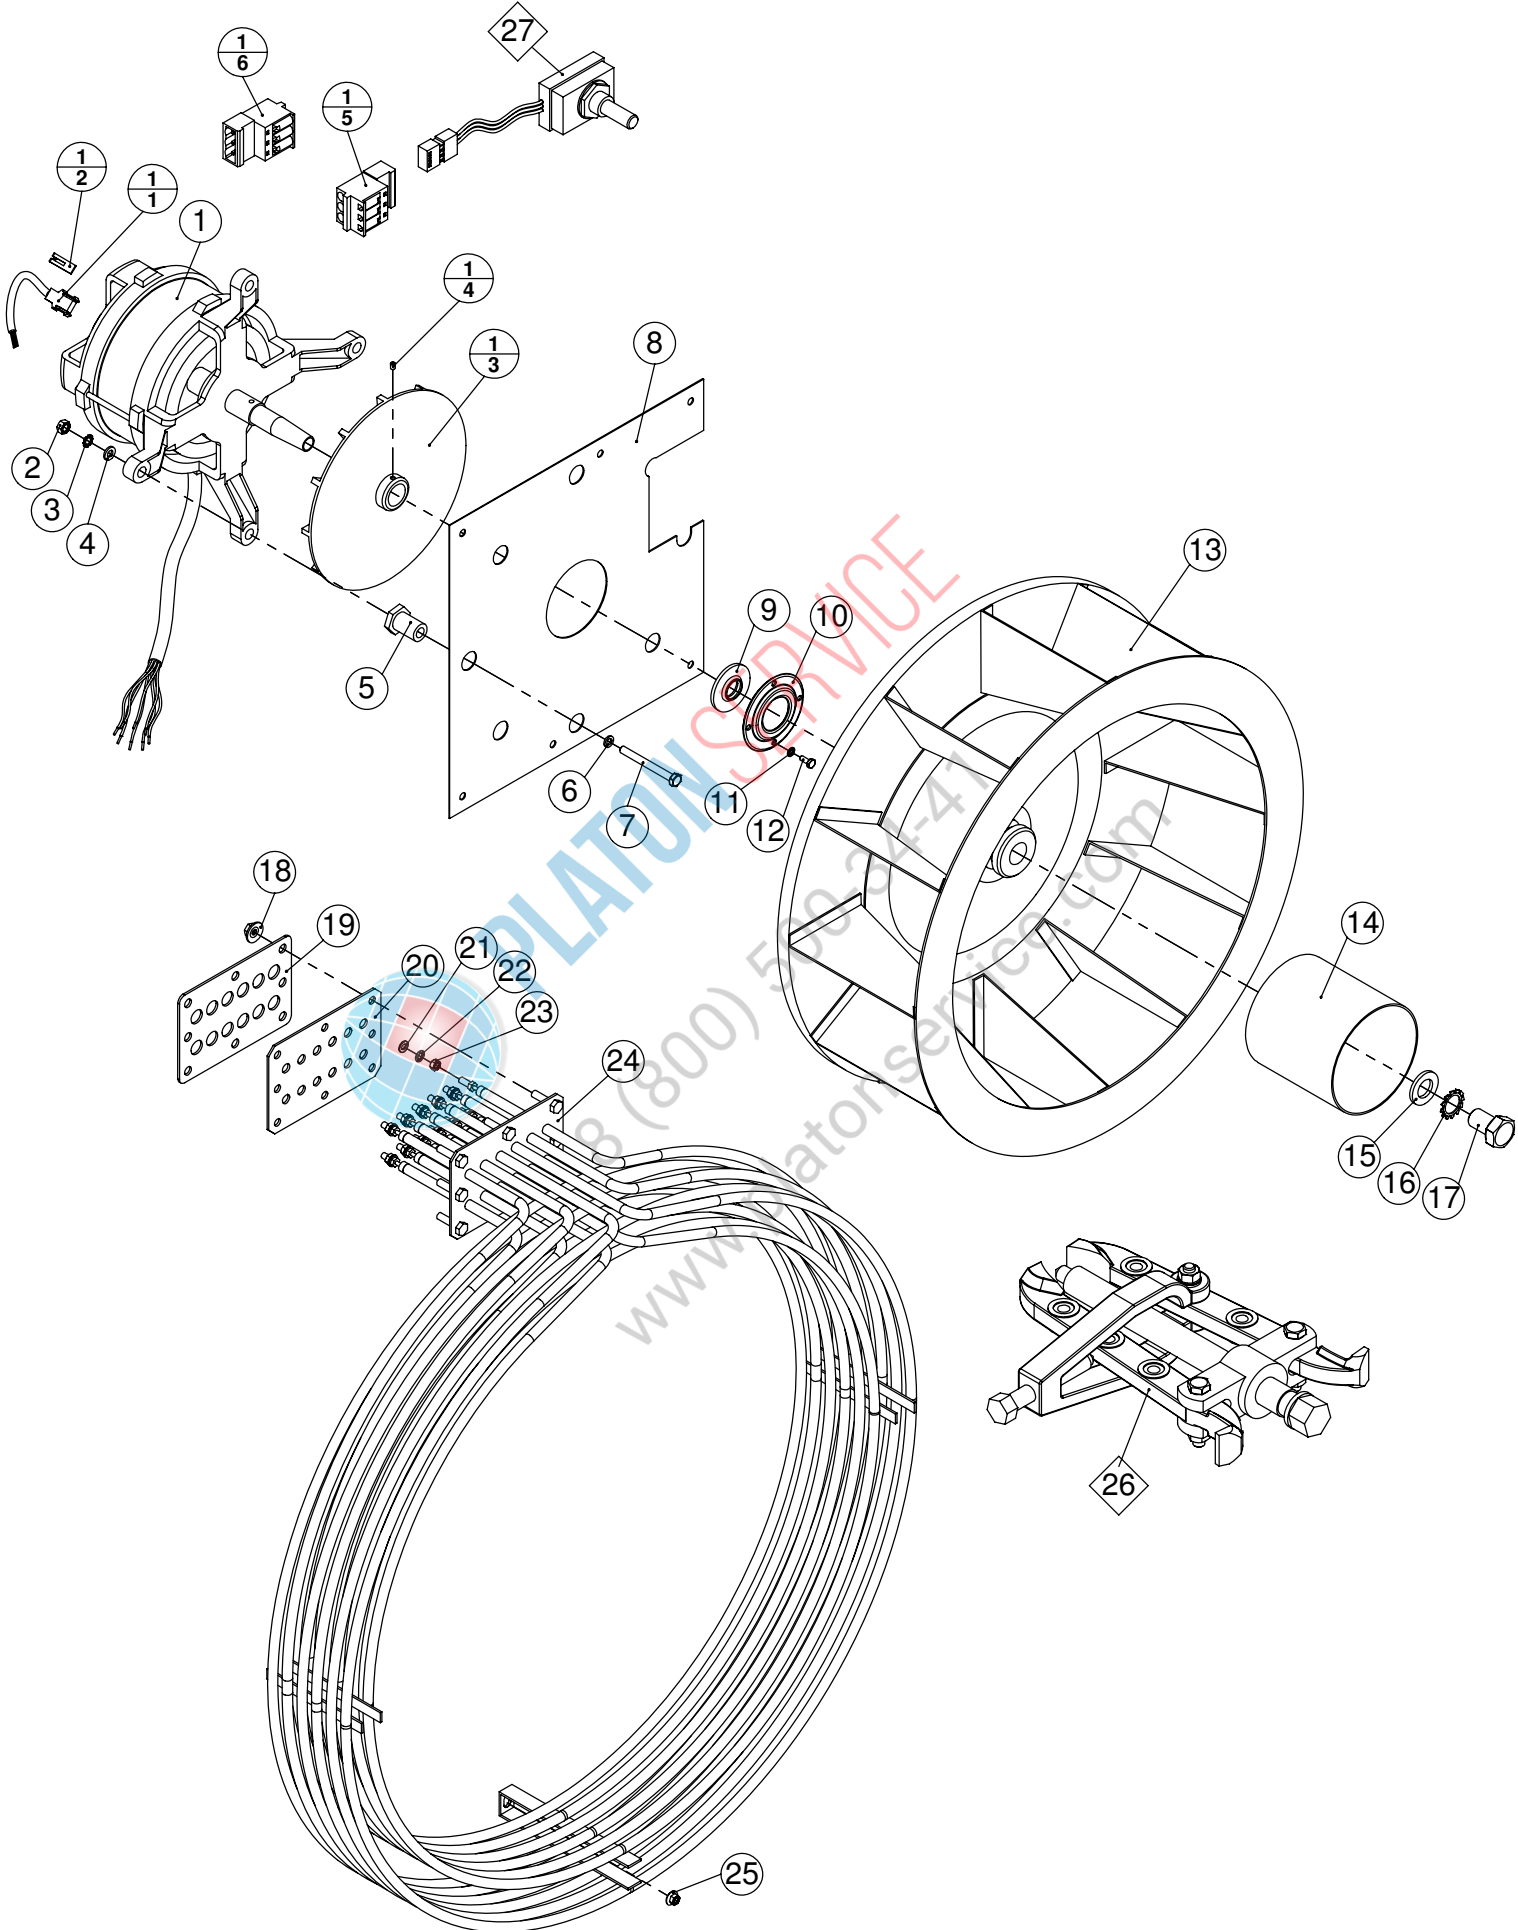

MB Genius-T 12-21 20-21
Baugruppe Motor - Heizung - Assembly motor-heating

1	EL0742759	Motor 1221 2021	Motor 1221 2021
1	EL0776556	Motor 1221 2021 Gas	Motor 1221 2021 Gas
1.1	EL0782939	Drehzahlsensor	Sensor rotational speed
1.2	EL0899577	Klammer Drehzahlsensor	Clamp rotational speed
1.3	EL0782947	Kühlrad Gebläsemotor 1221 2021	Cooling wheel for motor
1.3	EL0899992	Kühlrad Gebläsemotor 1221 2021 Gas	Cooling wheel for motor
1.4	EL0895415	Gewindestift DIN 914 M4x8 V2A	Threaded pin DIN 914 M4x8 V2A
1.5	EL0749281	Stecker 3-polig gerade	Plug 3 poles
1.6	EL0895660	Kupplung 3-polig	Coupling 3-poles
2	EL0251887	Sechskantmutter DIN 934 M6 V2A	Hexagon nut DIN 934 M6 V2A
2	EL0254177	Sechskantmutter DIN 934 M8 V2A Gas	Hexagon nut DIN 934 M8 V2A Gas
3	EL0006777	Fächerscheibe DIN 6798 A6,4 V2A	Serrated lock washer DIN 6798 A6,4 V2A
3	EL0012564	Fächerscheibe DIN 6798 A8,4 V2A Gas	Serrated lock washer DIN 6798 A8,4 V2A Gas
4	EL0004014	Scheibe DIN 125 A6,4 V2A	Washer DIN 125 A6,4 V2A
4	EL0001325	Scheibe DIN 125 A8,4 V2A Gas	Washer DIN 125 A8,4 V2A Gas
5	EL0376396	Motorabstandsbuchse M6	Motor spacer M6
5	EL0743615	Motorabstandsbuchse M8 Gas	Motor spacer M8 Gas
6	EL0251232	Kupferdichtung 6X10X1,5	Gasket 6x10x1,5
6	EL0570826	Kupferdichtung 8x14x1 Gas	Gasket 8x14x1 Gas
7	EL0089958	Sechskantschraube DIN 933 M6X60 V2A	Hexagon head srew DIN 933 M6X60 V2A
7	EL0749389	Sechskantschraube DIN 933 M8X50 V2A Gas	Hexagon head srew DIN 933 M8X50 V2A Gas
8	EL0747815	Motorisolierblech 1221 2021	Motor isolating sheet 1221 2021
9	EL0637858	Wellendichtring 1221 2021	Shaft sealing ring 1221 2021
9	EL0399442	Wellendichtring 1221 2021 Gas	Shaft sealing ring 1221 2021 Gas
10	EL0751448	Dichtungshalter	Mounting plate for seal
11	EL0050849	Zahnscheibe DIN 6797 J4,3 V2A	Lock washer DIN 6797 J4,3 V2A
12	EL0873470	Sechskantschraube DIN 933 M4X12 V2A	Hexagon head srew DIN 933 M4X12 V2A
13	EL0743380	Lüfterrad 1221 2021	Fan wheel 1221 2021
13	EL0776521	Lüfterrad 1221 2021 Gas	Fan wheel 1221 2021 Gas
14	EL0743631	Verteilerhülse Lüfterrad 1221 2021	Dispersion casing 1221 2021
14	EL0382477	Verteilerhülse Lüfterrad 1221 2021 Gas	Dispersion casing 1221 2021 Gas
15	EL0658413	Scheibe DIN 125 A17 V2A	Washer DIN 125 A17 V2A
15	EL0012602	Scheibe DIN 125 A10,5 V2A Gas	Washer DIN 125 A10,5 V2A Gas
16	EL0382337	Zahnscheibe DIN 6797 A16,5 V2A	Lock washer DIN 6797 A16,5 V2A
16	EL0349771	Fächerscheibe DIN 6798 A10 V2A Gas	Serrated lock washer DIN 6798 A10 V2A Gas
17	EL0658421	Sechskantschraube DIN 933 M16X25 V2A	Hexagon head srew DIN 933 M16X25 V2A
17	EL0749397	Sechskantschraube DIN 933 M10X25 V2A Gas	Hexagon head srew DIN 933 M10X25 V2A Gas
18	EL0586811	Scheibenmutter M6 V2A	Disk nut M6 V2A
19	EL0757993	Gegenflansch Heizkörper 1221 2021	Counter flange heating element 1221 2021
20	EL0749451	Dichtung Heizkörper 1221 2021	Gasket heating element 1221 2021
21	EL0252867	Sechskantmutter DIN 934 M5 V2A	Hexagon nut DIN 934 M5 V2A
22	EL0304816	Zahnscheibe DIN 6797 J5,3 V2A	Lock washer DIN 6797 J5,3 V2A
23	EL0003980	Scheibe DIN 125 A5,3 V2A	Washer DIN 125 A5,3 V2A
24	EL0742430	Heizkörper 32,4 kW 1221 2021	Heatingelement 32,4 kW 1221 2021
25	EL0752746	Scheibenmutter M5 V2A	Disk nut M5 V2A
26	EL0e524001	Abzieher Gebläserad	Puller
27	EL0500550	Drehzahlsimulator	Rotational speed