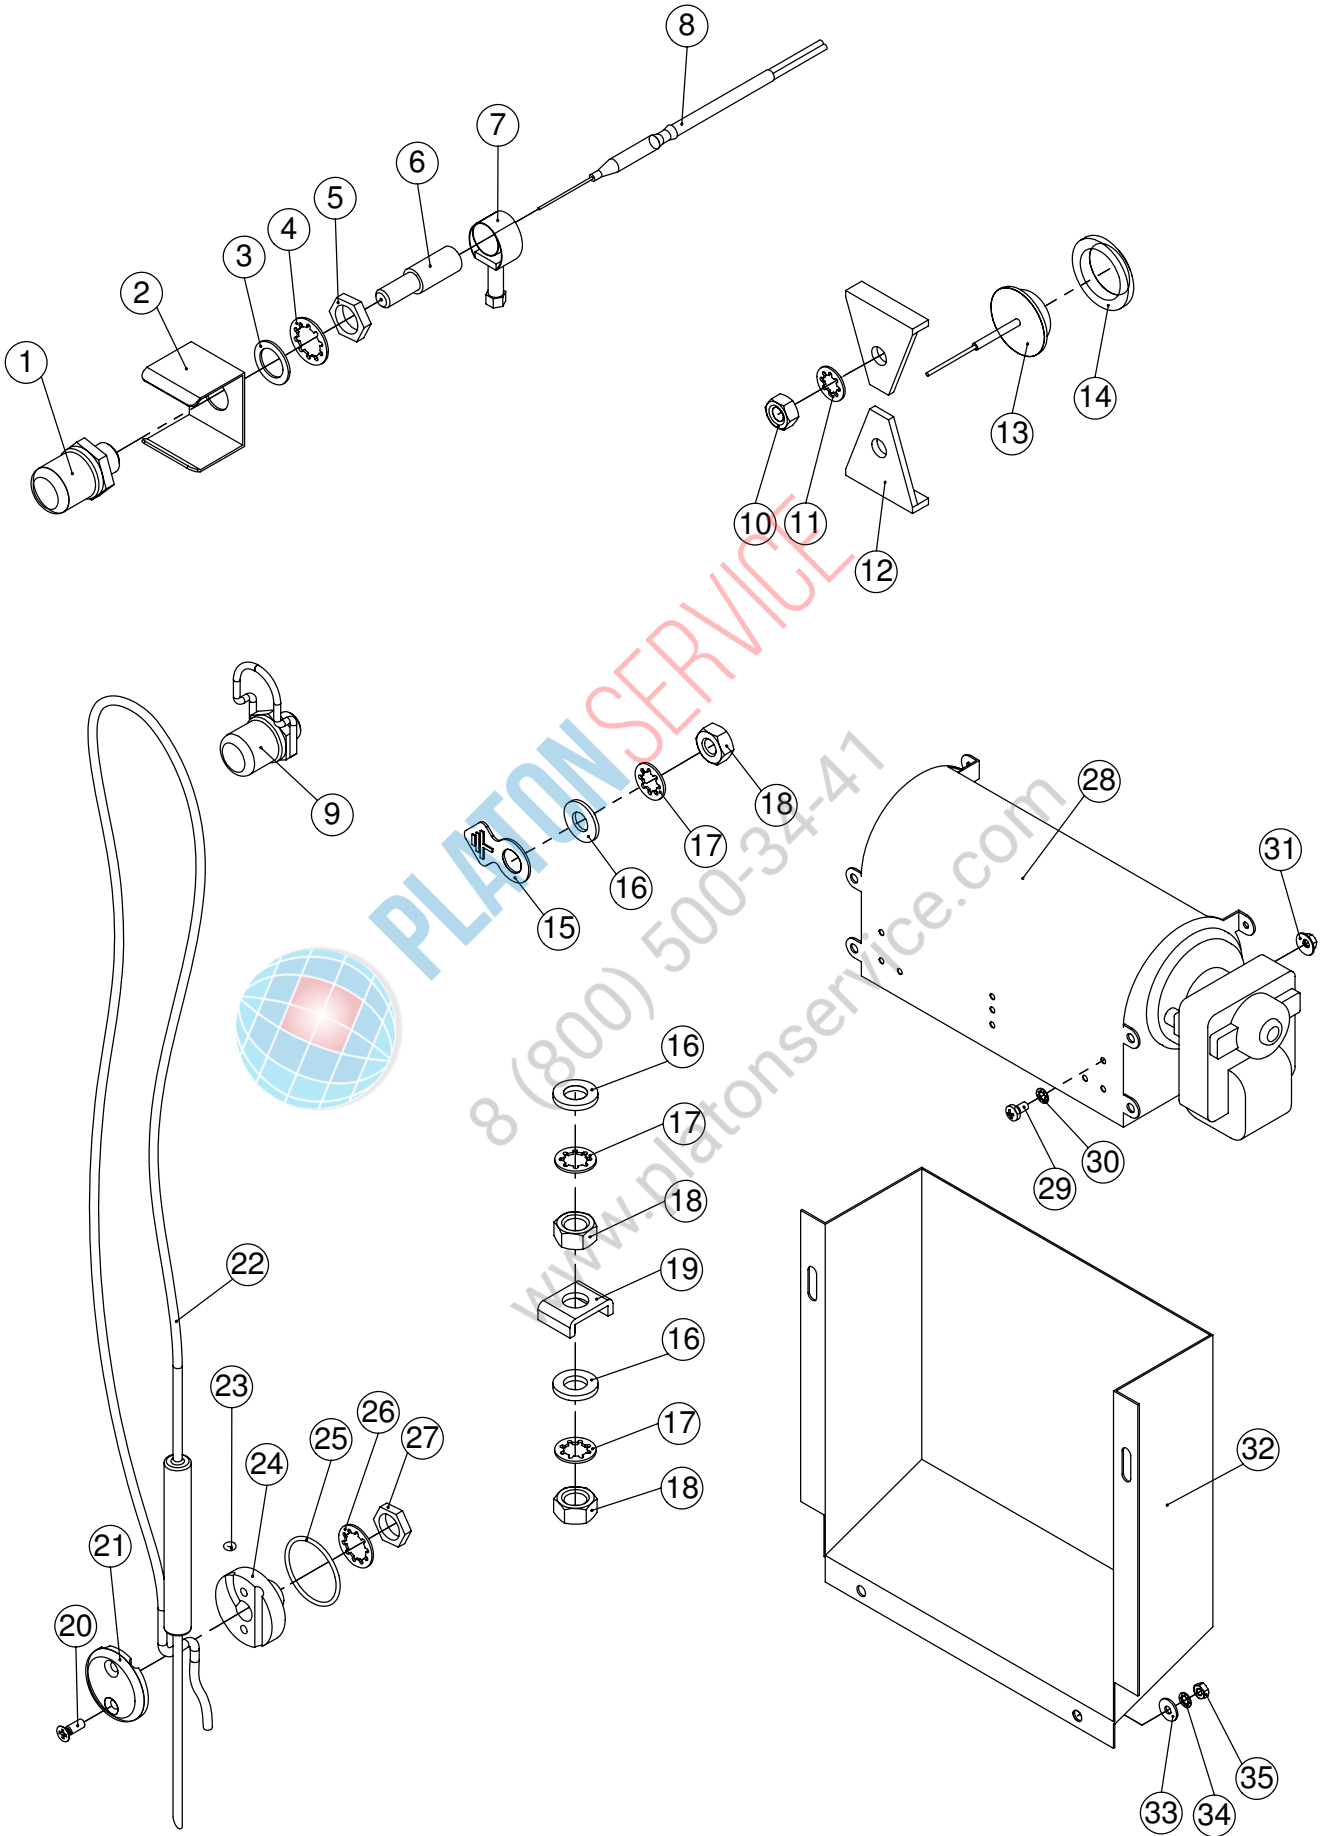

MB Genius-T 12-21 20-21
BG Elektroteile lose - Assembly electric

1	EL0336394	Schutzsieb NiCrNi Fühler	Protection grid
2	EL0658111	Fühlerschutz NiCrNi Fühler	Protection temperatur sensor
3	EL0582247	Dichtring 13X19X1 DIN 7603 CU	Gasket 13x19x1
4	EL0758574	Zahnscheibe DIN 6797 A12,5 V2A	Lock washer DIN 6797 A12,5 V2A
5	EL0035637	Sechskantmutter R 1/4 SW 19X6 Messing vernickelt	Hexagon nut R 1/4 SW 19X6
6	EL0336211	Tefloneinsatz NiCrNi Fühler	Inset teflon
7	EL0277665	Schlauchschelle NS Spannungsbereich 9-14	Hose clip D 14
8	EL0570621	NiCrNi Fühler	NiCrNi sensor
9	EL0745464	Fühlerschutz NiCrNi Fühler mit Bügel	Protection temperatur sensor with hook
10	EL0252867	Sechskantmutter DIN 934 M5 V2A	Hexagon nut DIN 934 M5 V2A
11	EL0304816	Zahnscheibe DIN 6797 J5,3 V2A	Lock washer DIN 6797 J5,3 V2A
12	EL0287695	Halter STB	Support STB
13	EL0504602	Sicherheitstemperaturbegrenzer	Safety temperature liconer
14	EL0373079	Zentrierbuchse STB	Centric bush
15	EL0752541	Erdungszeichen für M6	Label grounding M6
16	EL0004014	Scheibe DIN 125 A6,4 V2A	Washer DIN 125 A6,4 V2A
17	EL0892912	Zahnscheibe DIN 6797 J6,4 V2A	Lock washer DIN 6797 J6,4 V2A
18	EL0251887	Sechskantmutter DIN 934 M6 V2A	Hexagon nut DIN 934 M6 V2A
19	EL0223697	Klemmbügel M6	Support bridge M6
20	EL0010332	Senkschraube DIN 965 M4X12 V2A	Countersunk screw DIN 965 M4X12 V2A
21	EL0743348	Halterung Kerntemperatur Teil 1	Support core temperature 1
22	EL0752363	Kerntemperaturfühler L=3000 MM	Core temperature sensor l=3000mm
23	EL0013455	O-Ring 3,68x1,78	O-Ring 3,68x1,78
24	EL0743356	Halterung Kerntemperatur Teil 2	Support core temperature 2
25	EL0743585	O-Ring 29,87x1,78	O-Ring 29,87x1,78
26	EL0758574	Zahnscheibe DIN 6797 A12,5 V2A	Lock washer DIN 6797 A12,5 V2A
27	EL0035637	Sechskantmutter R 1/4 SW 19X6 Messing vernickelt	Hexagon nut R 1/4 SW 19X6
28	EL0573469	Querstromgebläse	Cross flow fan
29	EL0001015	Linsenschraube DIN 7985 M4x8 V2A	Lens head screw DIN 7985 M4x8 V2A
30	EL0050849	Zahnscheibe DIN 6797 J4,3 V2A	Lock washer DIN 6797 J4,3 V2A
31	EL0553395	Scheibenmutter M4 V2A	Disk nut M4 V2A
32	EL0558427	Motorschacht	Motor tower
33	EL0026999	Scheibe DIN 9021 4,3 V2A	Washer DIN 9021 4,3 V2A
34	EL0050849	Zahnscheibe DIN 6797 J4,3 V2A	Lock washer DIN 6797 J4,3 V2A
35	EL0003905	Sechskantmutter DIN 934 M4 V2A	Hexagon nut DIN 934 M4 V2A