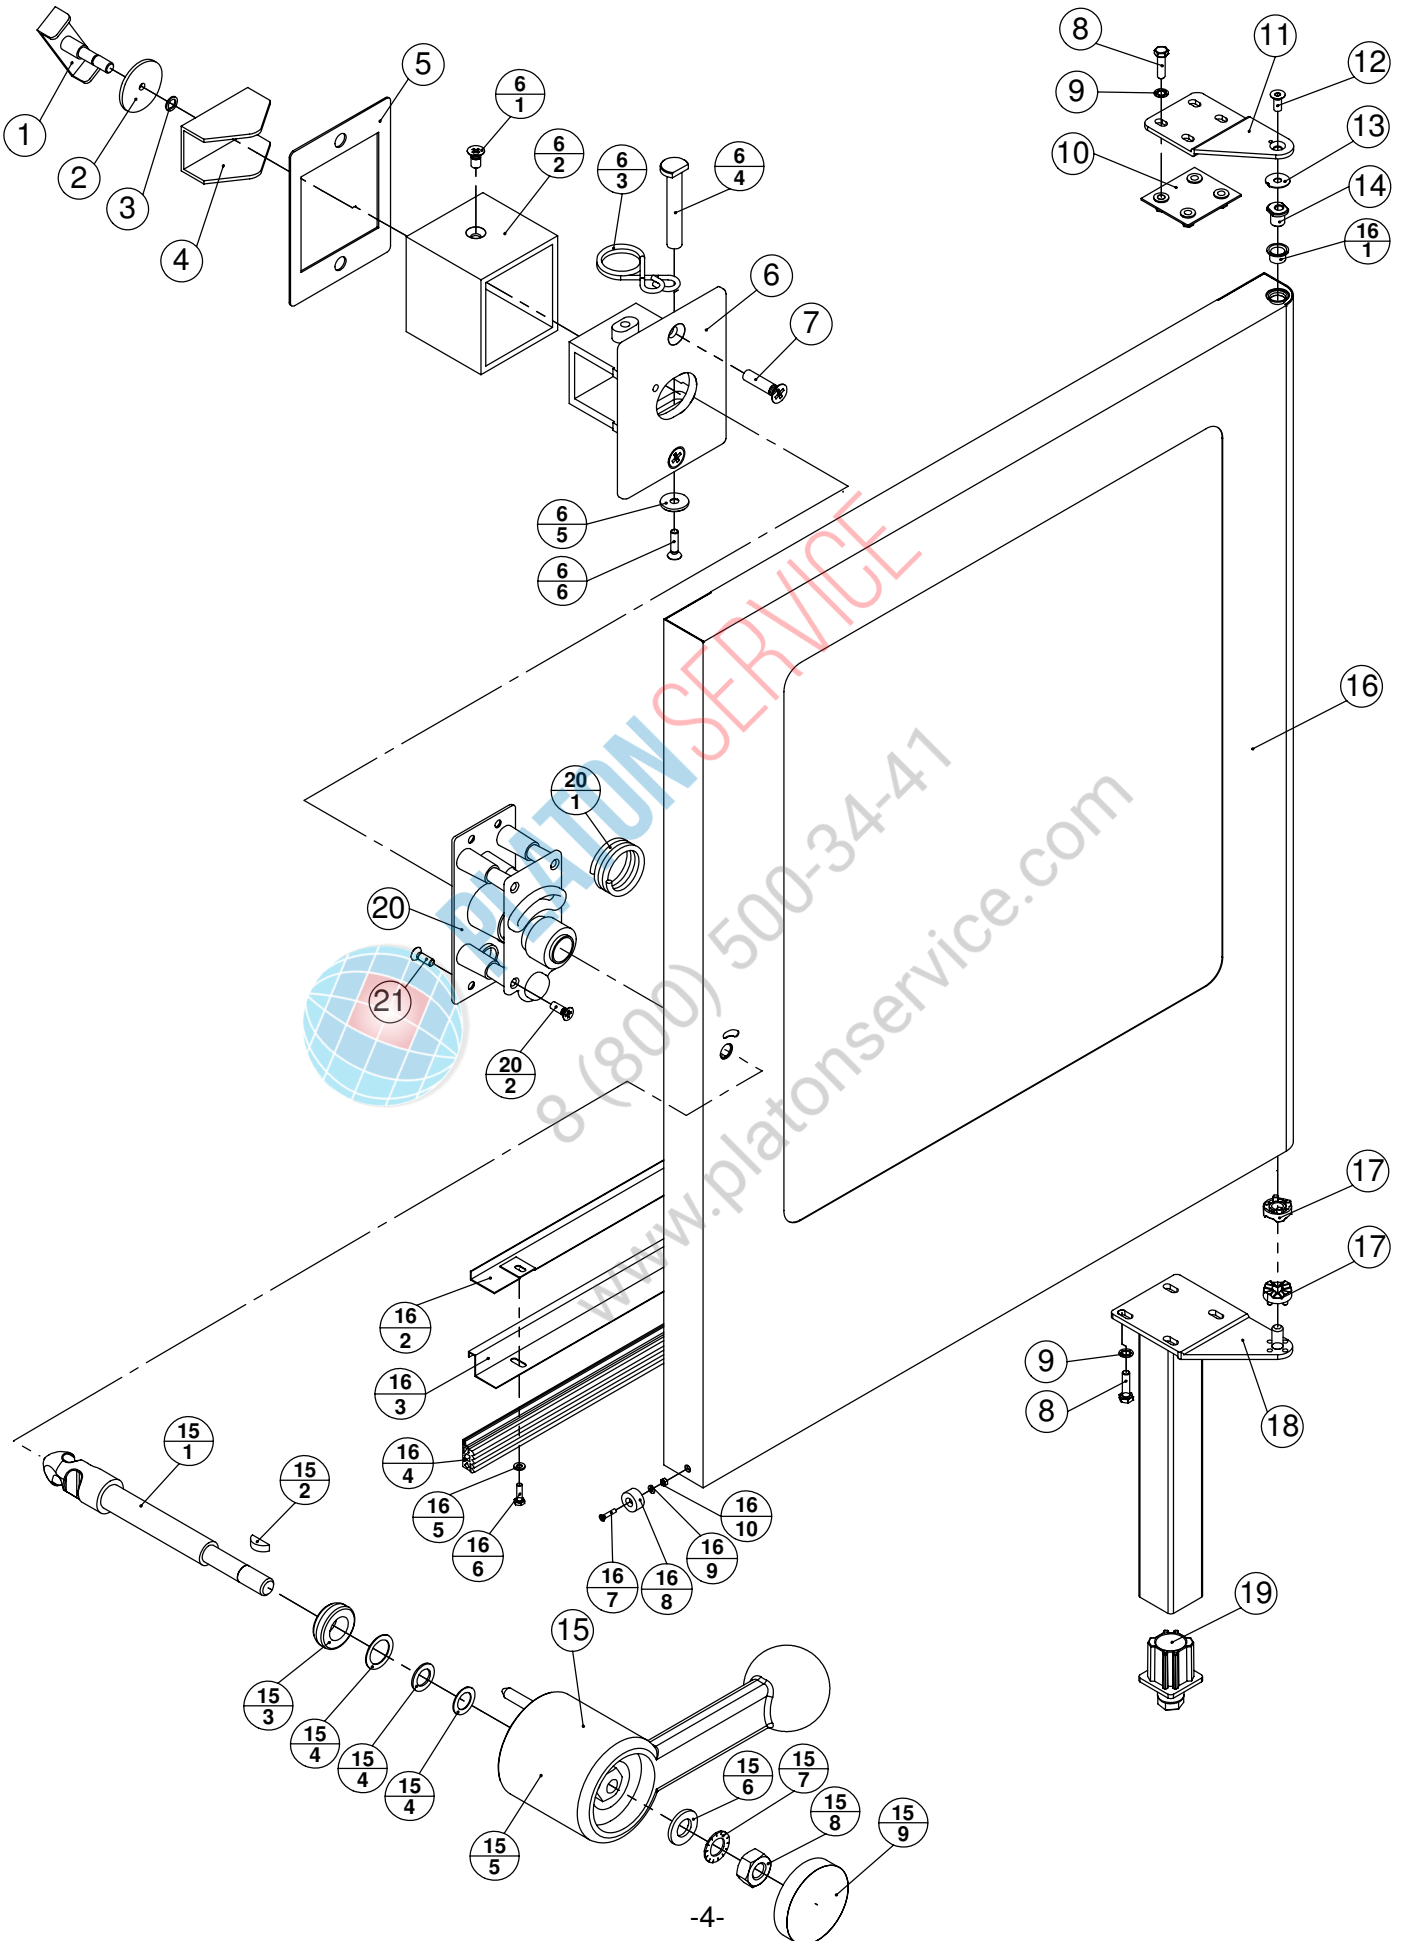

MB Genius-T 12-21 20-21
BG Tür - Assembly door

1	EL0740829	Drehgriff kpl. Not-Auf	Rotary emergency handle
2	EL0743712	Dichtung Not-Auf	Gasket Emergency-opening
3	EL0743771	Sicherungsring DIN 471 6X0,7 V2A	Retaining ring DIN 471 6X0,7 V2A
4	EL0740659	Keilprofil Not-Auf	Profile emergency
5	EL0614432	Dichtung Türgriff Geräteseite d2k 1221 2021	Gasket door handle d2k 1221 2021
6	EL0749540	Verschlusseinheit Geräteseite d2k 1221 2021	Locking unit
6.1	EL0014141	Senkschraube DIN 965 M5X10 V2A	Countersunk srew DIN 965 M5X10 V2A
6.2	EL0780537	Kappe Türgriff d2k 1221 2021	Cap door handle d2k 1221 2021
6.3	EL0614459	Fangfeder Verschluss d2k 1221/2021	Spring door handle
6.4	EL0614440	Führungsbolzen Türgriff	Bolt door handle
6.5	EL0658030	Scheibe Bund Türgriff	Washer
6.6	EL0014117	Senkschraube DIN 965 M4X16 V2A	Countersunk srew DIN 965 M4X16 V2A
7	EL0014311	Senkschraube DIN 965 M6X25 V2A	Countersunk srew DIN 965 M6X25 V2A
8	EL0549304	Sechskantschraube DIN 933 M8X30 V2A	Hexagon head srew DIN 933 M8X30 V2A
9	EL0892920	Zahnscheibe DIN 6797 J8,4 V2A	Lock washer DIN 6797 J8,4 V2A
10	EL0745995	Gegenblech d2k 1221	Support sheet d2k 1221
11	EL0885118	Scharnierplatte d2k 2011 1221 2021	Hinge plate d2k 2011 1221 2021
12	EL0209791	Senkschraube DIN 7991 M8X20 V2A	Countersunk srew DIN 7991 M8X20 V2A
13	EL0758868	Sicherungsscheibe	Lock washer
14	EL0741434	Exzenter	Eccentric tappet
15	EL0749575	Türgriff d2k 1221 2021 montiert	Door handle mounted d2k 1221 2021
15	EL0758310	Türgriff d2k 1221 2021 montiert Autoclean	Door handle mounted d2k 1221 2021 Autoclean
15.1	EL0748013	Fangbolzen Türgriff d2k 1221 2021	Door bolt d2k 1221 2021
15.1	EL0758280	Fangbolzen Türgriff d2k 1221 2021 Autoclean	Double door bolt d2k 1221 2021 Autoclean
15.2	EL0760978	Scheibenfeder DIN 6888 4X5	Spring washer DIN 6888
15.3	EL0766240	Axial-Rillenkugellager	Grooved ball bearing
15.4	EL0760951	Passscheibe DIN 988 10x16x0,5 V2A	Shim ring DIN 988 10x16x0,5 V2A
15.4	EL0760943	Passscheibe DIN 988 10x16x1 V2A	Shim ring DIN 988 10x16x1 V2A
15.4	EL0584339	Passscheibe DIN 988 14x20x0,5 V2A	Shim ring DIN 988 14x20x0,5 V2A
15.5	EL0748005	Griff Türverschluss blau d2k 1221 2021	Handle door lock blue d2k 1221 2021
15.6	EL0012602	Scheibe DIN 125 A10,5 V2A	Washer DIN 125 A10,5 V2A
15.7	EL0349771	Fächerscheibe DIN 6798 A10 V2A	Serrated lock washer DIN 6798 A10 V2A
15.8	EL0012319	Sechskantmutter DIN 934 M10 V2A	Hexagon nut DIN 934 M10 V2A
15.9	EL0748048	Deckel groß silber D=46mm	Cap silver D=46mm
16	EL0746290	Tür d2k 1221	Door d2k 1221
16	EL0746932	Tür d2k 2021	Door d2k 2021
16.1	EL0752061	Bundbuchse	Flange sleeve
16.2	EL0746851	Befestigungswinkel d2k 1221 2021	Fastening angle d2k 1221 2021
16.3	EL0746878	Dichtungsauflage d2k 1221 2021	Support plate for gasket d2k 1221 2021
16.4	EL0549207	Querdichtung d2k 1221 2021	Gasket across the door d2k 1221 2021
16.5	EL0004014	Scheibe DIN 125 A6,4 V2A	Washer DIN 125 A6,4 V2A
16.6	EL0273651	Sechskantschraube DIN 933 M6X20 V4A	Hexagon head srew DIN 933 M6X20 V4A
16.7	EL0014125	Senkschraube DIN 965 M4X20 V2A	Countersunk srew DIN 965 M4X20 V2A
16.8	EL0372994	Magnet Türendschalter	Magnet 20x10 red cap
16.9	EL0001007	Scheibe DIN 125 A4,3 V2A	Washer DIN 125 A4,3 V2A
16.10	EL0003905	Sechskantmutter DIN 934 M4 V2A	Hexagon nut DIN 934 M4 V2A
17	EL0875023	Rastscheibe	Rest disk
18	EL0875589	Scharnierplatte mit Fuss d2k 1221	Hinge plate incl. foot d2k 1221
18	EL0875597	Scharnierplatte mit Fuss d2k 2021	Hinge plate incl. foot d2k 2021
19	EL0563072	Stellfuss	Adjustable foot
20	EL0748056	Verschluss Türseite d2k 1221 2021	Lock door side d2k 1221 2021
20.1	EL0897531	Spiralfeder Verschlusseinheit Türseite d2k 1221 2021	Spiral spring
20.2	EL0010332	Senkschraube DIN 965 M4X12 V2A	Countersunk srew DIN 965 M4X12 V2A
21	EL0039411	Linsensenkschraube DIN 966 M4x12 V2A	Rounded countersunk head screw DIN 966 M4x12 V2A