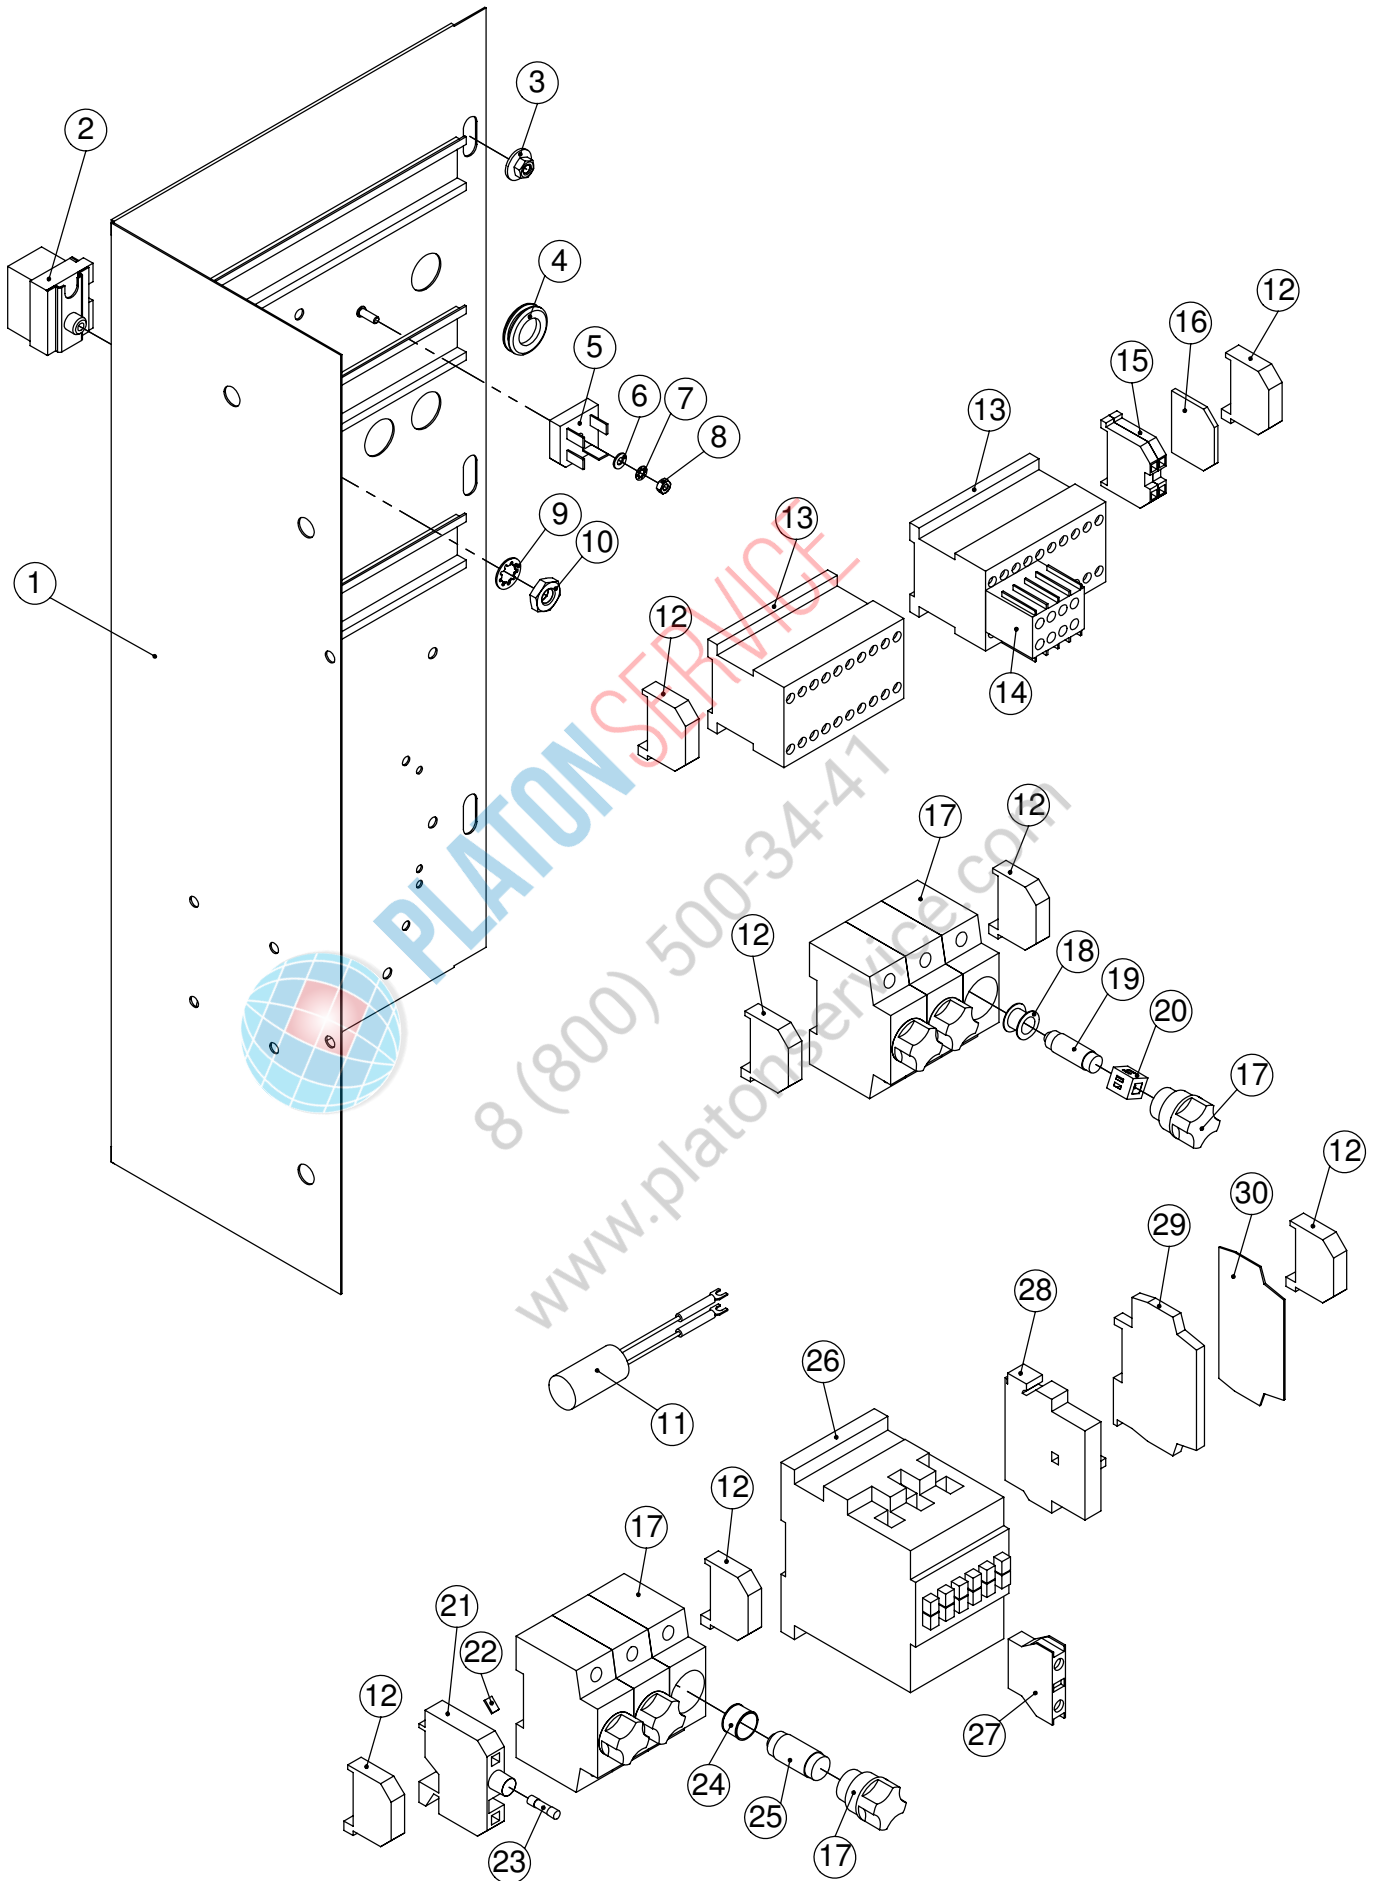

MB Genius-T 12-21
BG Elektromontageplatte -Assembly electric sheets

1	EL0746614	Elektromontageblech d2k 1221	Mounting plate electricity d2k 1221
2	EL0504602	Sicherheitstemperaturbegrenzer	Safety temperature limiter
3	EL0586811	Scheibenmutter M6 V2A	Disk nut M6 V2A
4	EL0232963	Membrantülle DG16	Spout DG 16
5	EL0570532	Brückengleichrichter	Bridge rectifier
6	EL0001007	Scheibe DIN 125 A4,3 V2A	Washer DIN 125 A4,3 V2A
7	EL0050849	Zahnscheibe DIN 6797 J4,3 V2A	Lock washer DIN 6797 J4,3 V2A
8	EL0003905	Sechskantmutter DIN 934 M4 V2A	Hexagon nut DIN 934 M4 V2A
9	EL0897035	Zahnscheibe DIN 6797 J10,5 V2A	Lock washer DIN 6797 A10,5 V2A
10	EL0756091	Sechskantmutter niedrig DIN 439 M10X1 V2A	Hexagon nut low DIN 439 M10X1 V2A
11	EL0338419	Entstörkondensator	Anti-interference capacitor
12	EL0337676	Endklammer 10mm	End clamp 10mm
13	EL0580481	Kompakt Wendeschütz	Reversal contactor
14	EL0751790	Hilfsschalterblock	Auxiliary switch block
15	EL0572055	Klemme 4 qmm grau	Clamp 4 qmm grey
16	EL0570966	Abschlussplatte Klemme 4 qmm	End plate 4 qmm
17	EL0751847	Sicherungselement	Safety element
18	EL0658308	Passeinsatz 16 A	Insert 16 A
19	EL0658294	Sicherung 16 A	Fuse 16 A
20	EL0752185	Haltefeder Sicherung	Mounting spring fuse
21	EL0326941	Sicherungsklemme	Fuse clamp 35 DIN
22	EL0765406	Bezeichnungstreifen 4 A	Label "4 A"
23	EL0765368	Feinsicherung 4A träge	Fine fuse 4 A slow
24	EL0658278	Passeinsatz 50 A	Insert 50A
25	EL0658286	Sicherung 50 A	Fuse 50 A
26	EL0751944	Schütz 100 A Typ A50	Contacteur 100 A typ 50 A
27	EL0752207	Hilfsschalter schließen CA 5-10 oben	Auxiliary switch "close"
28	EL0751839	Hilfsschalterblock seitlich	Auxiliary switch block
29	EL0742813	Hilfsrelais 230 V	Auxiliary relay 230 V
30	EL0752452	Abschlussplatte	End plate

PLATON SERVICE
8 (800) 500-3333
www.platonservice.com