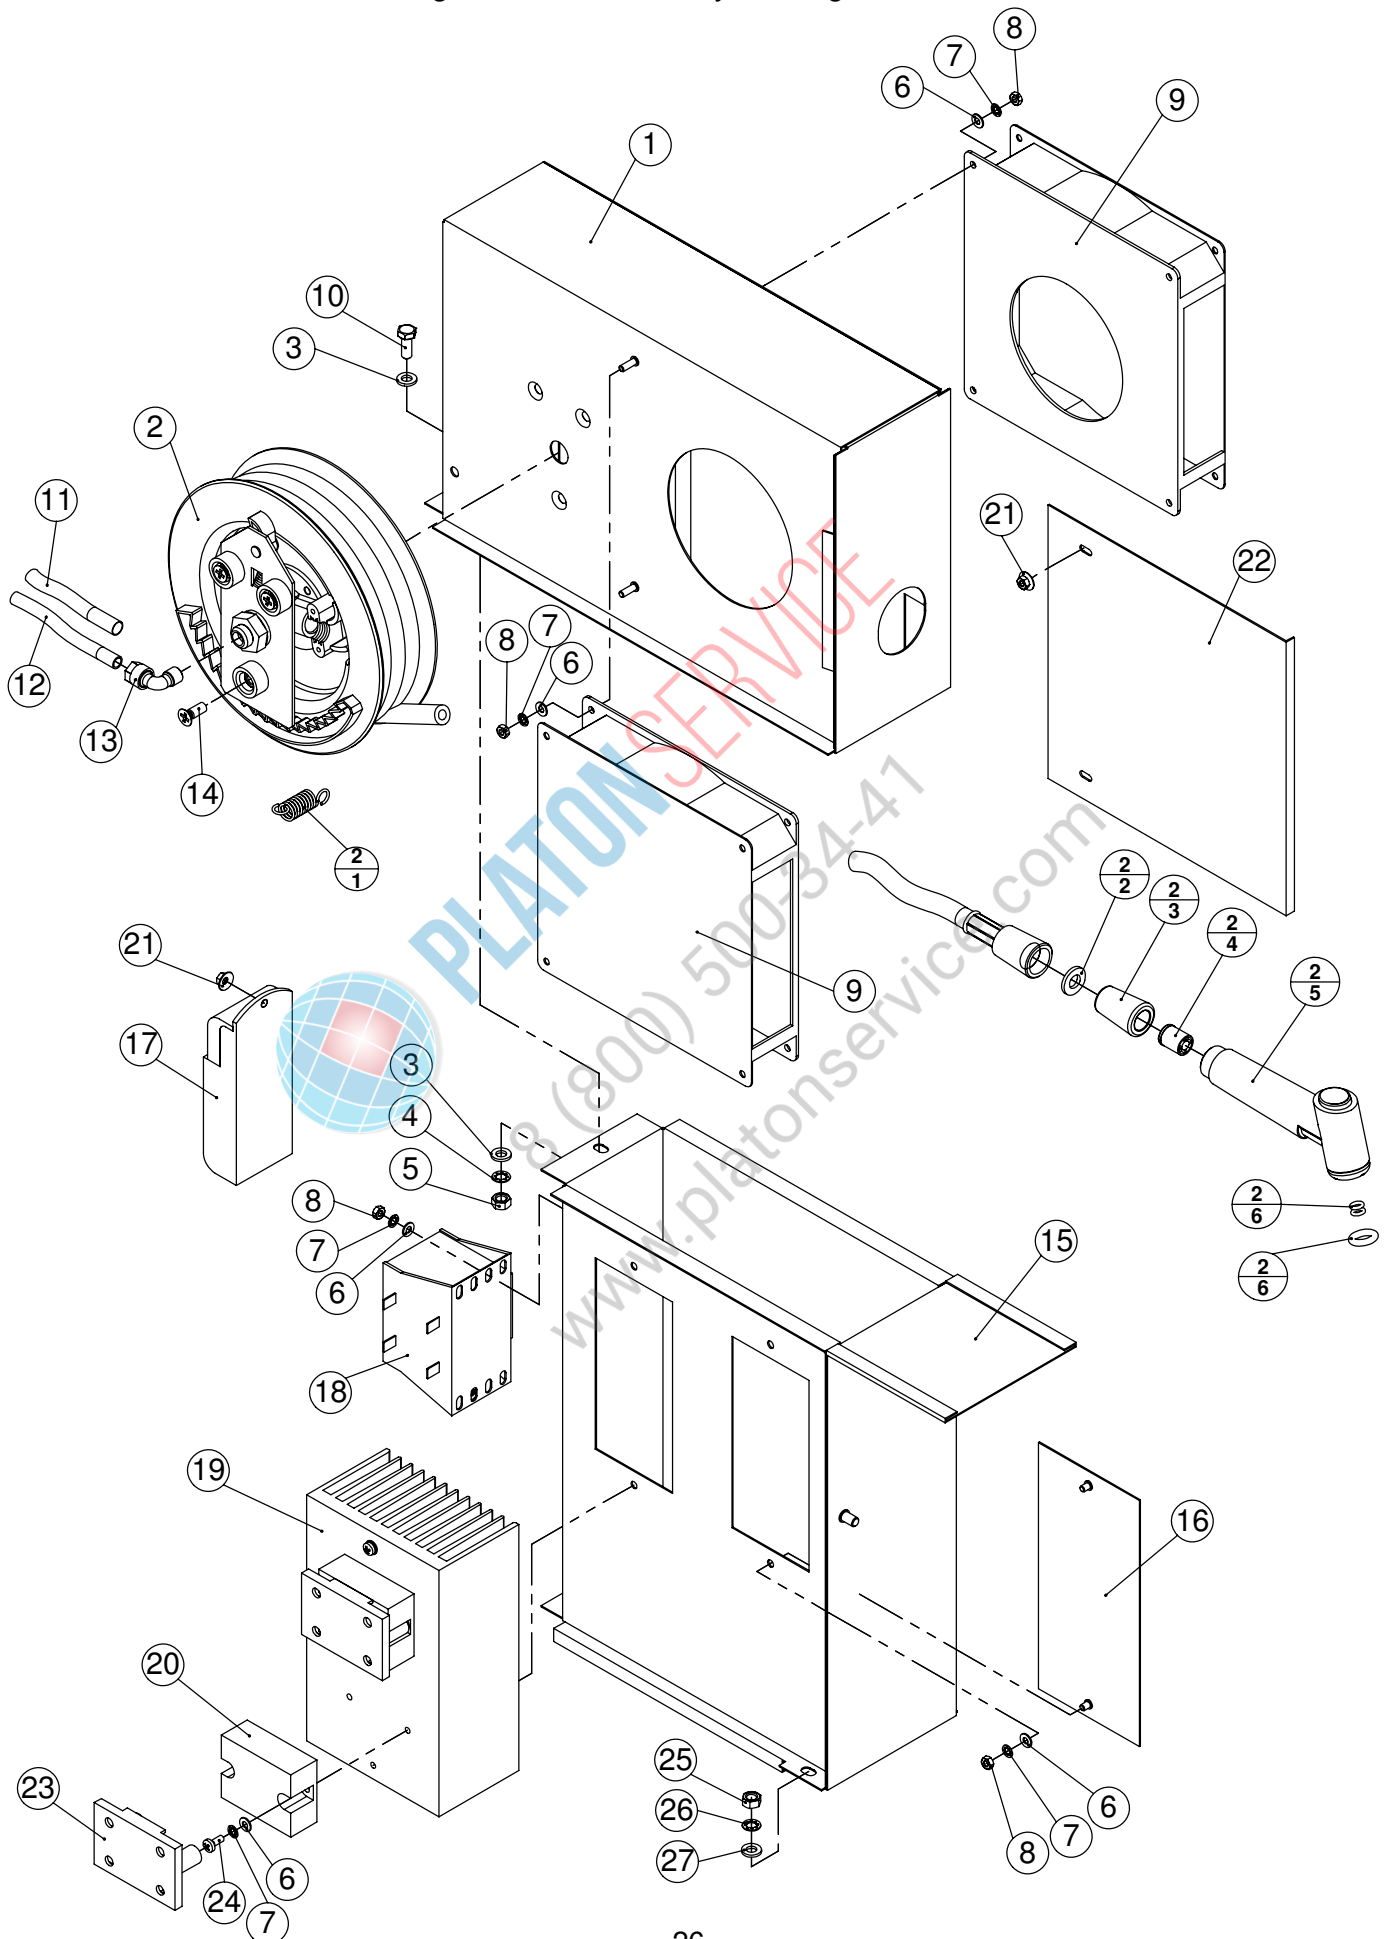

PLATON SERVICE

8 (800) 500-34-41

www.platonservice.com

MB Genius-T 12-21 20-21

BG Schlauchaufroller Lüftungsschacht - Assembly housing tube roller

1	EL0744808	Brausekasten d2k 1221 2021	Housing tube roller d2k 1221 2021
2	EL0770094	Schlauchaufroller 1221 2021	Tube roller 1221 2021
2.1	EL0899909	Spiralfeder	Spiral spring
2.2	EL0895563	Dichtung Brausekopf	Gasket shower head
2.3	EL0780022	Anschlagpuffer	Stop buffer
2.4	EL0893102	Rückschlagventil	Rebound valve
2.5	EL0783404	Brausekopf rot	Tube roller head
2.6	EL0585424	O-Ring Brausekopf	O-Ring tube roller head
3	EL0003980	Scheibe DIN 125 A5,3 V2A	Washer DIN 125 A5,3 V2A
4	EL0304816	Zahnscheibe DIN 6797 J5,3 V2A	Lock washer DIN 6797 J5,3 V2A
5	EL0252867	Sechskantmutter DIN 934 M5 V2A	Hexagon nut DIN 934 M5 V2A
6	EL0001007	Scheibe DIN 125 A4,3 V2A	Washer DIN 125 A4,3 V2A
7	EL0050849	Zahnscheibe DIN 6797 J4,3 V2A	Lock washer DIN 6797 J4,3 V2A
8	EL0003905	Sechskantmutter DIN 934 M4 V2A	Hexagon nut DIN 934 M4 V2A
9	EL0752525	Axialgebläse	Axial fan
10	EL0231657	Sechskantschraube DIN 933 M5X16 V2A	Hexagon head srew DIN 933 M5X16 V2A
11	EL0039691	Isolierschlauch D9 Glasseide	Insulating tube D9
12	EL0785857	Kunststoffleitung Polyamid	Plastic pipe PA
13	EL0785865	Winkelverschraubung	Elbow-fitting
14	EL0014184	Senkschraube DIN 965 M6X16 V2A	Countersunk srew DIN 965 M6X16 V2A
15	EL0744735	Lüftungsschacht d2k 1221	Air chute d2k 1221
15	EL0747491	Lüftungsschacht d2k 2021	Air chute d2k 2021
16	EL0771716	Abdeckung Kühlkörperöffnung 1221 2021	Cover panel cooling element 1221 2021
17	EL0772151	Transformator	Transformer
18	EL0572217	Transformator	Transformer
19	EL0752657	Kühlkörper d2k 1221 2021	Cooling element d2k 1221 2021
20	EL0752665	Lastrelais 90A	Solid state relay 90 A
21	EL0553395	Scheibenmutter M4 V2A	Disk nut M4 V2A
22	EL0744875	Abdeckung	Cover panel
23	EL0899097	Abdeckung Lastrelais	Cover panel state relay 2011 MA
24	EL0001015	Linsenschraube DIN 7985 M4x8 V2A	Lens head screw DIN 7985 M4x8 V2A
25	EL0251887	Sechskantmutter DIN 934 M6 V2A	Hexagon nut DIN 934 M6 V2A
26	EL0006777	Fächerscheibe DIN 6798 A6,4 V2A	Serrated lock washer DIN 6798 A6,4 V2A
27	EL0004014	Scheibe DIN 125 A6,4 V2A	Washer DIN 125 A6,4 V2A