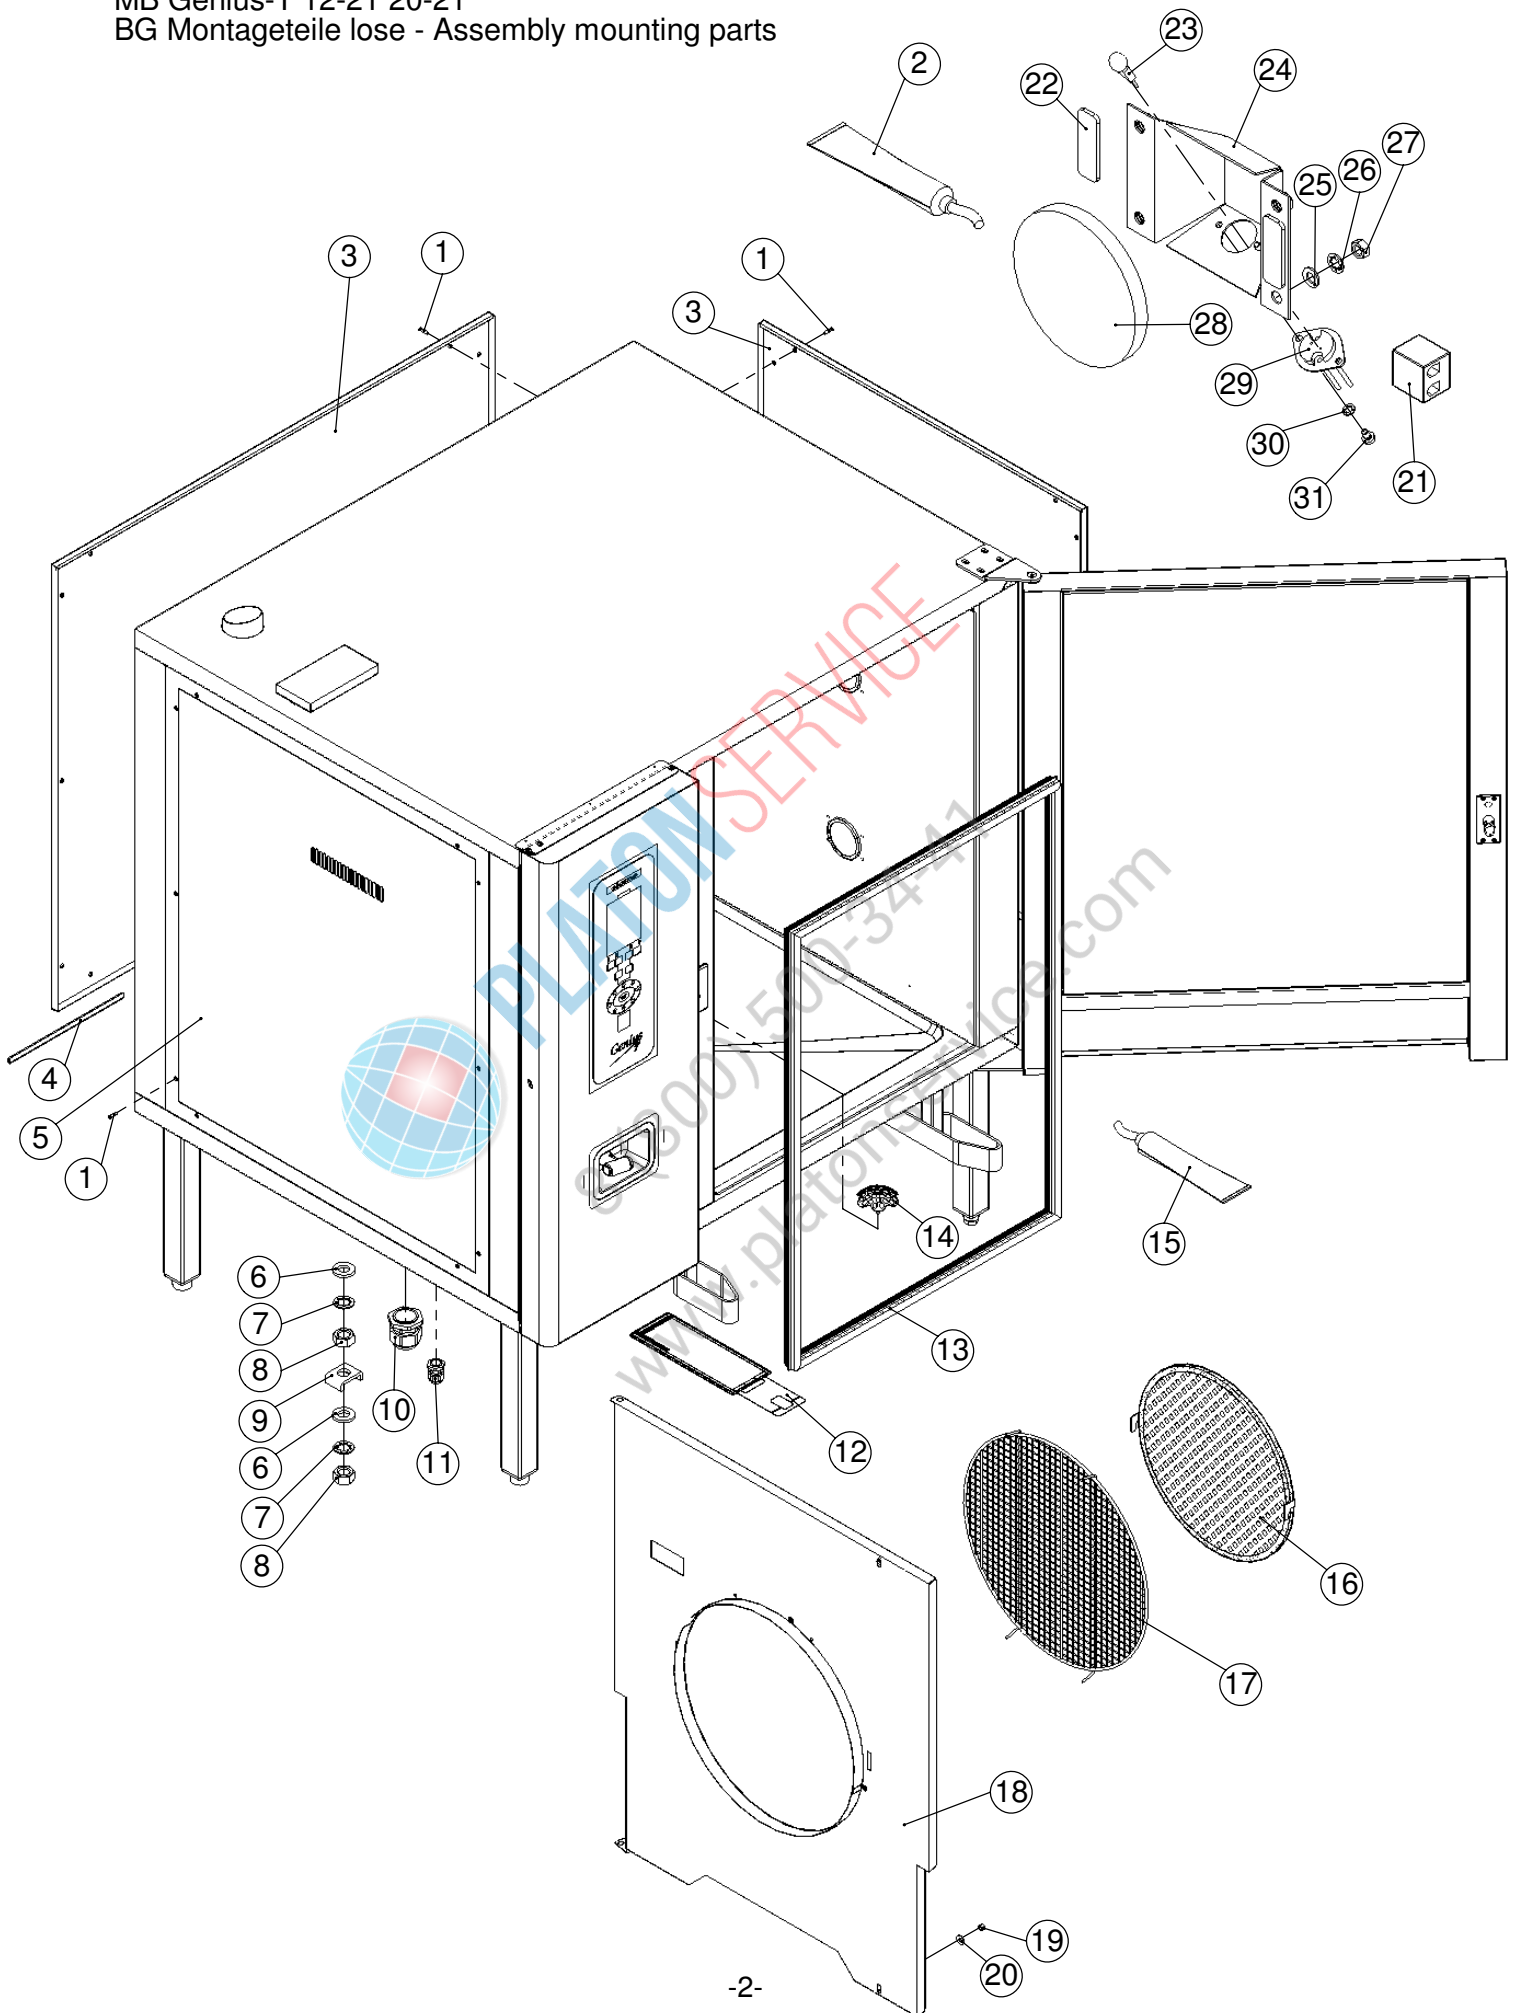

MB Genius-T 12-21 20-21
BG Montageteile lose - Assembly mounting parts

1	EL0014125	Senkschraube DIN 965 M4X20 V2A	Countersunk screw DIN 965 M4X20 V2A
2	EL0872849	Silikonkleber Novasil S 25 80 ml	Silicone Novasil S 25 80 ml
3	EL0746630	Seitenwand rechts + hinten d2k 1221	Side panel right + back d2k 1221
3	EL0746940	Seitenwand rechts + hinten d2k 2021	Side panel right + back d2k 2021
4	EL0374407	Dichtprofil	Sealing profile
5	EL0747807	Seitenwand links d2k 1221	Side panel left d2k 1221
5	EL0747793	Seitenwand links d2k 2021	Side panel left d2k 2021
6	EL0004014	Scheibe DIN 125 A6,4 V2A	Washer DIN 125 A6,4 V2A
7	EL0892912	Zahnscheibe DIN 6797 J6,4 V2A	Lock washer DIN 6797 J6,4 V2A
8	EL0251887	Sechskantmutter DIN 934 M6 V2A	Hexagon nut DIN 934 M6 V2A
9	EL0223697	Klemmbügel M6	Support bridge M6
10	EL0658316	Verschraubung PG 36 mit Gegenmutter	Sealing PG 36
11	EL0580465	Verschraubung PG 16 mit Gegenmutter	Connection PG 16
12	EL0751782	Filter Lüftungsschacht d2k 1011 1221 2021	Air filter d2k 2011 1221 2021
13	EL0742392	Türdichtung Silikonrahmen d2k 1221	Door sealing, silicon d2k 1221
13	EL0742406	Türdichtung Silikonrahmen d2k 2021	Door sealing, silicon d2k 2021
14	EL0781681	Siebkappe d2k 2011 1221 2021	Filter cap d2k 1221 2021
15	EL0500402	Silikonkleber 100ml	Tube silicone 100ml
16	EL0760749	Fettfilter 611 1011 2011 2021 06	Fat filter 611 1011 2011 2021 06
16	EL0760757	Fettfilter d2k 1221	Fat filter d2k 1221
17	EL0755338	Schutzgitter d2k 2021	Protective grid
18	EL0746991	Luftleitblech d2k 2021	Air conducting sheet d2k 2021
18	EL0746908	Luftleitblech d2k 1221	Air conducting sheet d2k 1221
19	EL0004030	Hutmutter DIN 917 M6 V2A	Cap nut DIN 917 M6 V2A
20	EL0000582	Scheibe DIN 9021 6,4 V2A	Washer DIN 9021 6,4 V2A
21	EL0658235	Leuchtenklammer 15 A 2-polig	Clamp 15 A 2pin
22	EL0762253	Gummiunterlage Beleuchtung	Rubber sheet for lighting
23	EL0570478	Halogenlampe 12V 20W	Halogen lamp 12V 20W
24	EL0742236	Reflektorblech d2k Beleuchtung	Reflector sheet
25	EL0003980	Scheibe DIN 125 A5,3 V2A	Washer DIN 125 A5,3 V2A
26	EL0304816	Zahnscheibe DIN 6797 J5,3 V2A	Lock washer DIN 6797 J5,3 V2A
27	EL0553727	Sechskantmutter DIN 934 M5 Messing	Hexagon nut DIN 934 M5 brass
28	EL0747521	Glasscheibe Beleuchtung sandgestrahlt	Cover lamp
29	EL0577294	Halogenfassung mit Flansch	Halogen lamp holder
30	EL0050822	Zahnscheibe DIN 6797 J3,2 V2A	Lock washer DIN 6797 J3,2 V2A
31	EL0003913	Linsenschraube DIN 7985 M3x5 V2A	Lens head screw DIN 7985 M3x5 V2A