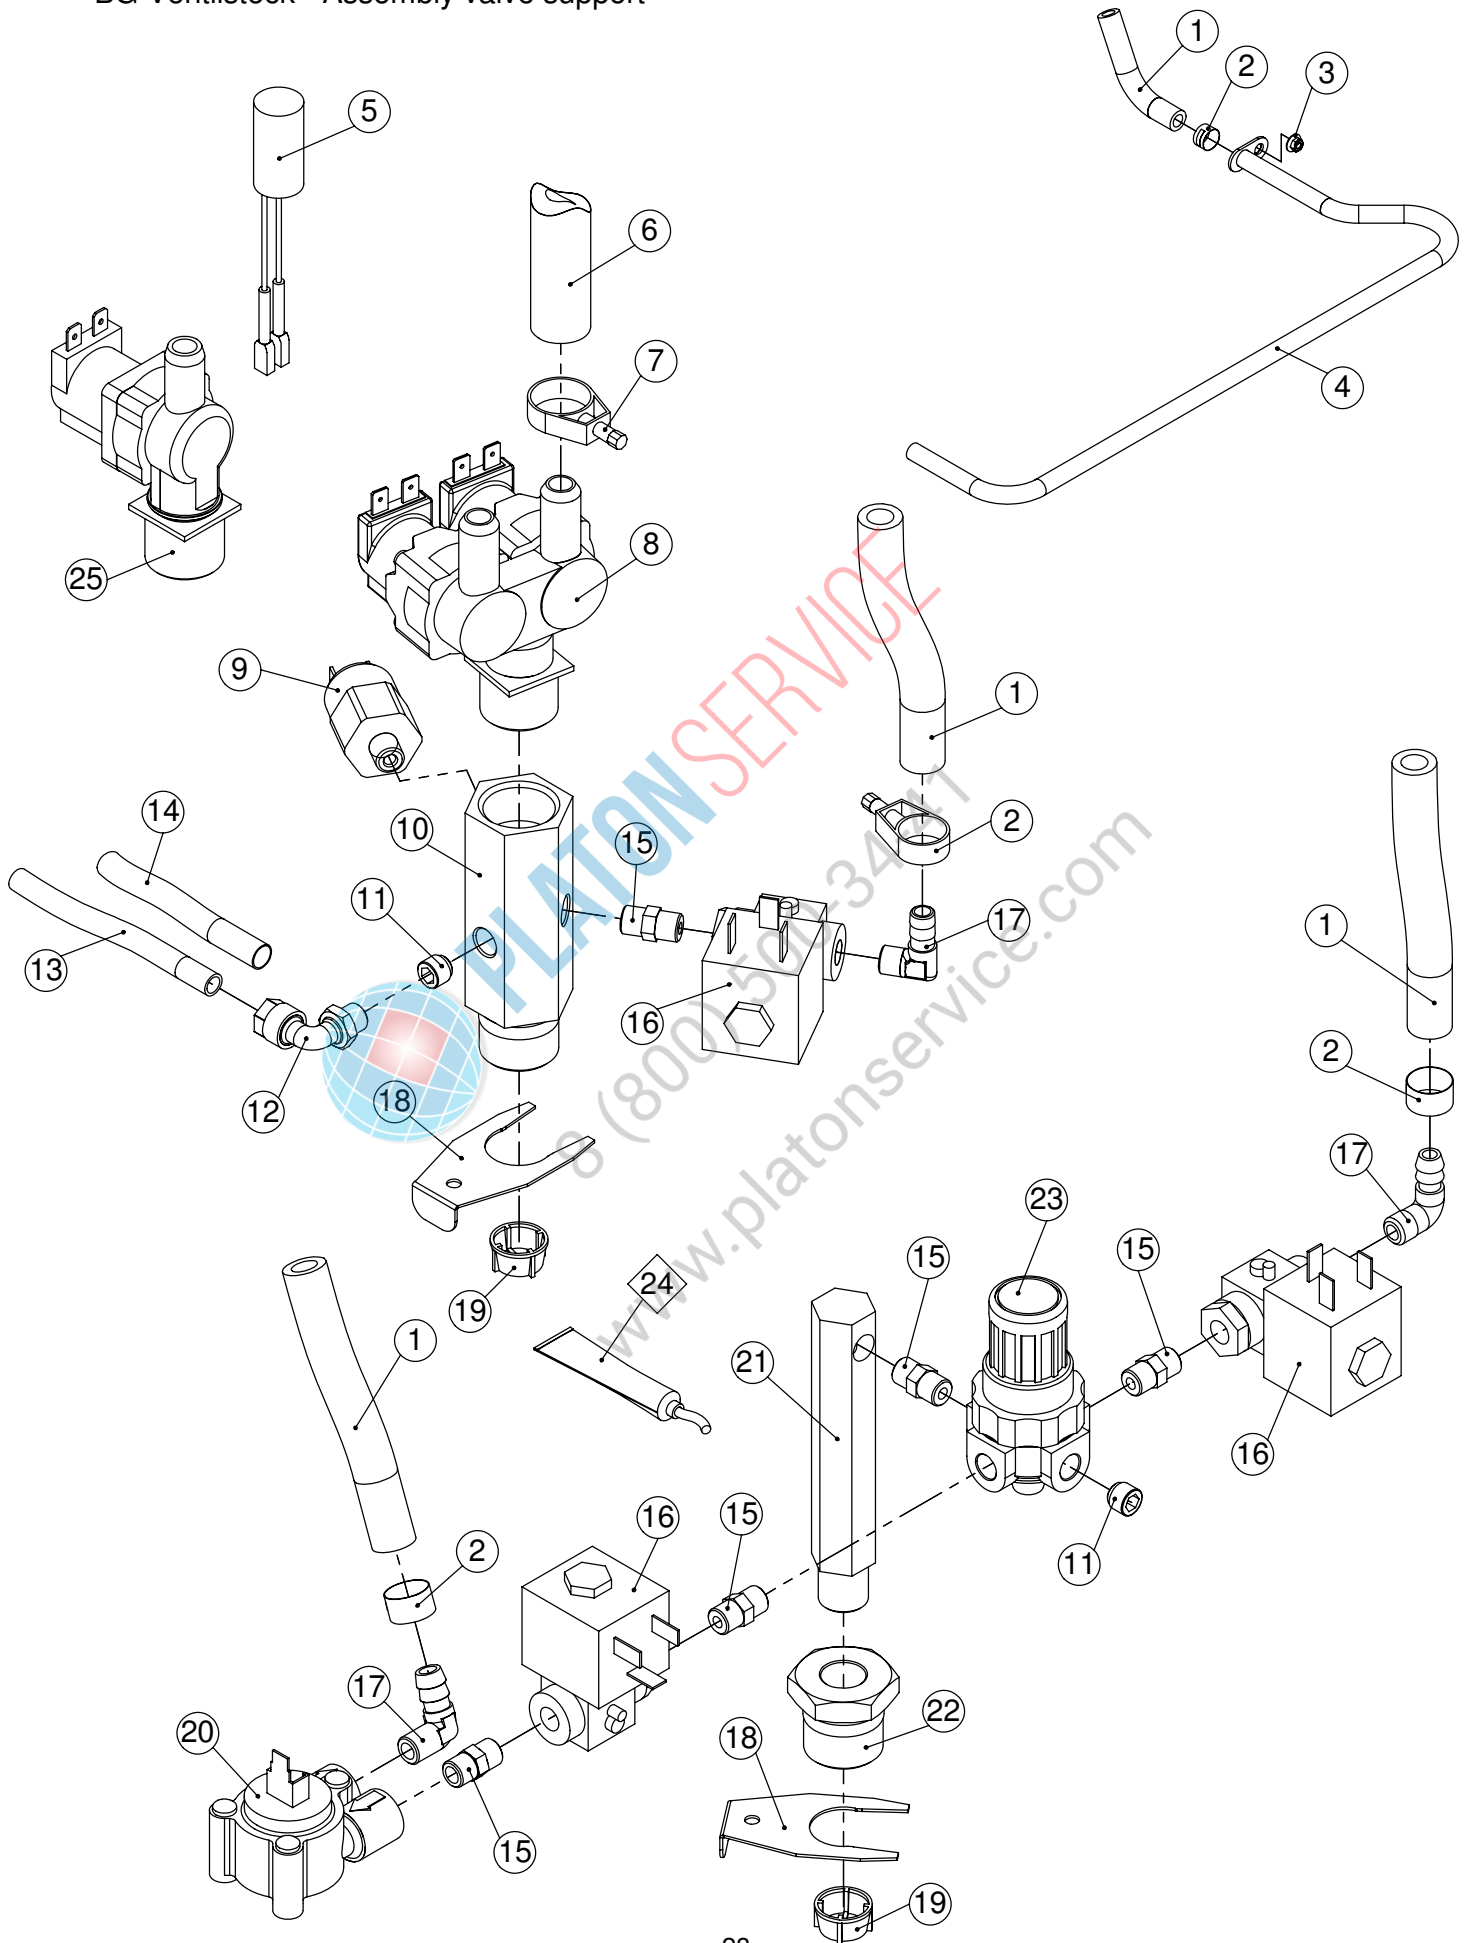

MB Genius-T 12-21 20-21
BG Ventilstock - Assembly valve support

1	EL0593303	Silikonschlauch D9X3 transparent	Silicon hose D9X3
2	EL0276634	Schlauchschelle Spannungsbereich 14-19	Hose clip D 19
3	EL0752746	Scheibenmutter M5 V2A	Disk nut M5 V2A
4	EL0740624	Wasserzulaufrohr d2k 1221 2021	Water pipe d2k 1221 2021
5	EL0338532	Entstörkondensator	Anti-interference capacitor
6	EL0753734	Dampfschlauch 10X5 blau	Tube 10x5 blue
7	EL0572160	Schlauchschelle Spannungsbereich 22	Hose clip NS 22
8	EL0754471	Magnetventil Autoclean zweifach	Solenoid valve, double
9	EL0784028	Druckschalter	Pressure switch
10	EL0889555	Standrohr Wassereinheit 06	Valve support 06
11	EL0399280	Verschlussschraube 1/8"	Locking screw 1/8"
12	EL0747580	Winkleinschraubverschraubung drehbar 06	Screwed angle fitting swivelling 06
13	EL0785857	Kunststoffleitung Polyamid	Plastic pipe PA
14	EL0039691	Isolierschlauch D9 Glasseide	Insulating tube D9
15	EL0754447	Doppelnippel	Double nipple
16	EL0374806	Magnetventil	Solenoid valve
17	EL0582166	Winkleinschraubtülle G1/8A D9	Hose connector
18	EL0889520	Federklemme Wassereinheit 06	Spring clip
19	EL0249688	Sieb weiß	Filter
20	EL0897264	Durchflussmengenmesser	Flowmeter
21	EL0774286	Standrohr	Valve support
22	EL0769975	Standrohr Wassereinheit 06	Valve support 06
23	EL0577316	Druckminderer	Pressure-reducing valve
24	EL0593567	Loctite 511 Gewindedichtung	Loctite 511 sealing material
25	EL0754463	Magnetventil Autoclean einfach	Solenoid valve, simple

PLATON SERVICE
8 (800) 500-34-41
www.platonservice.com