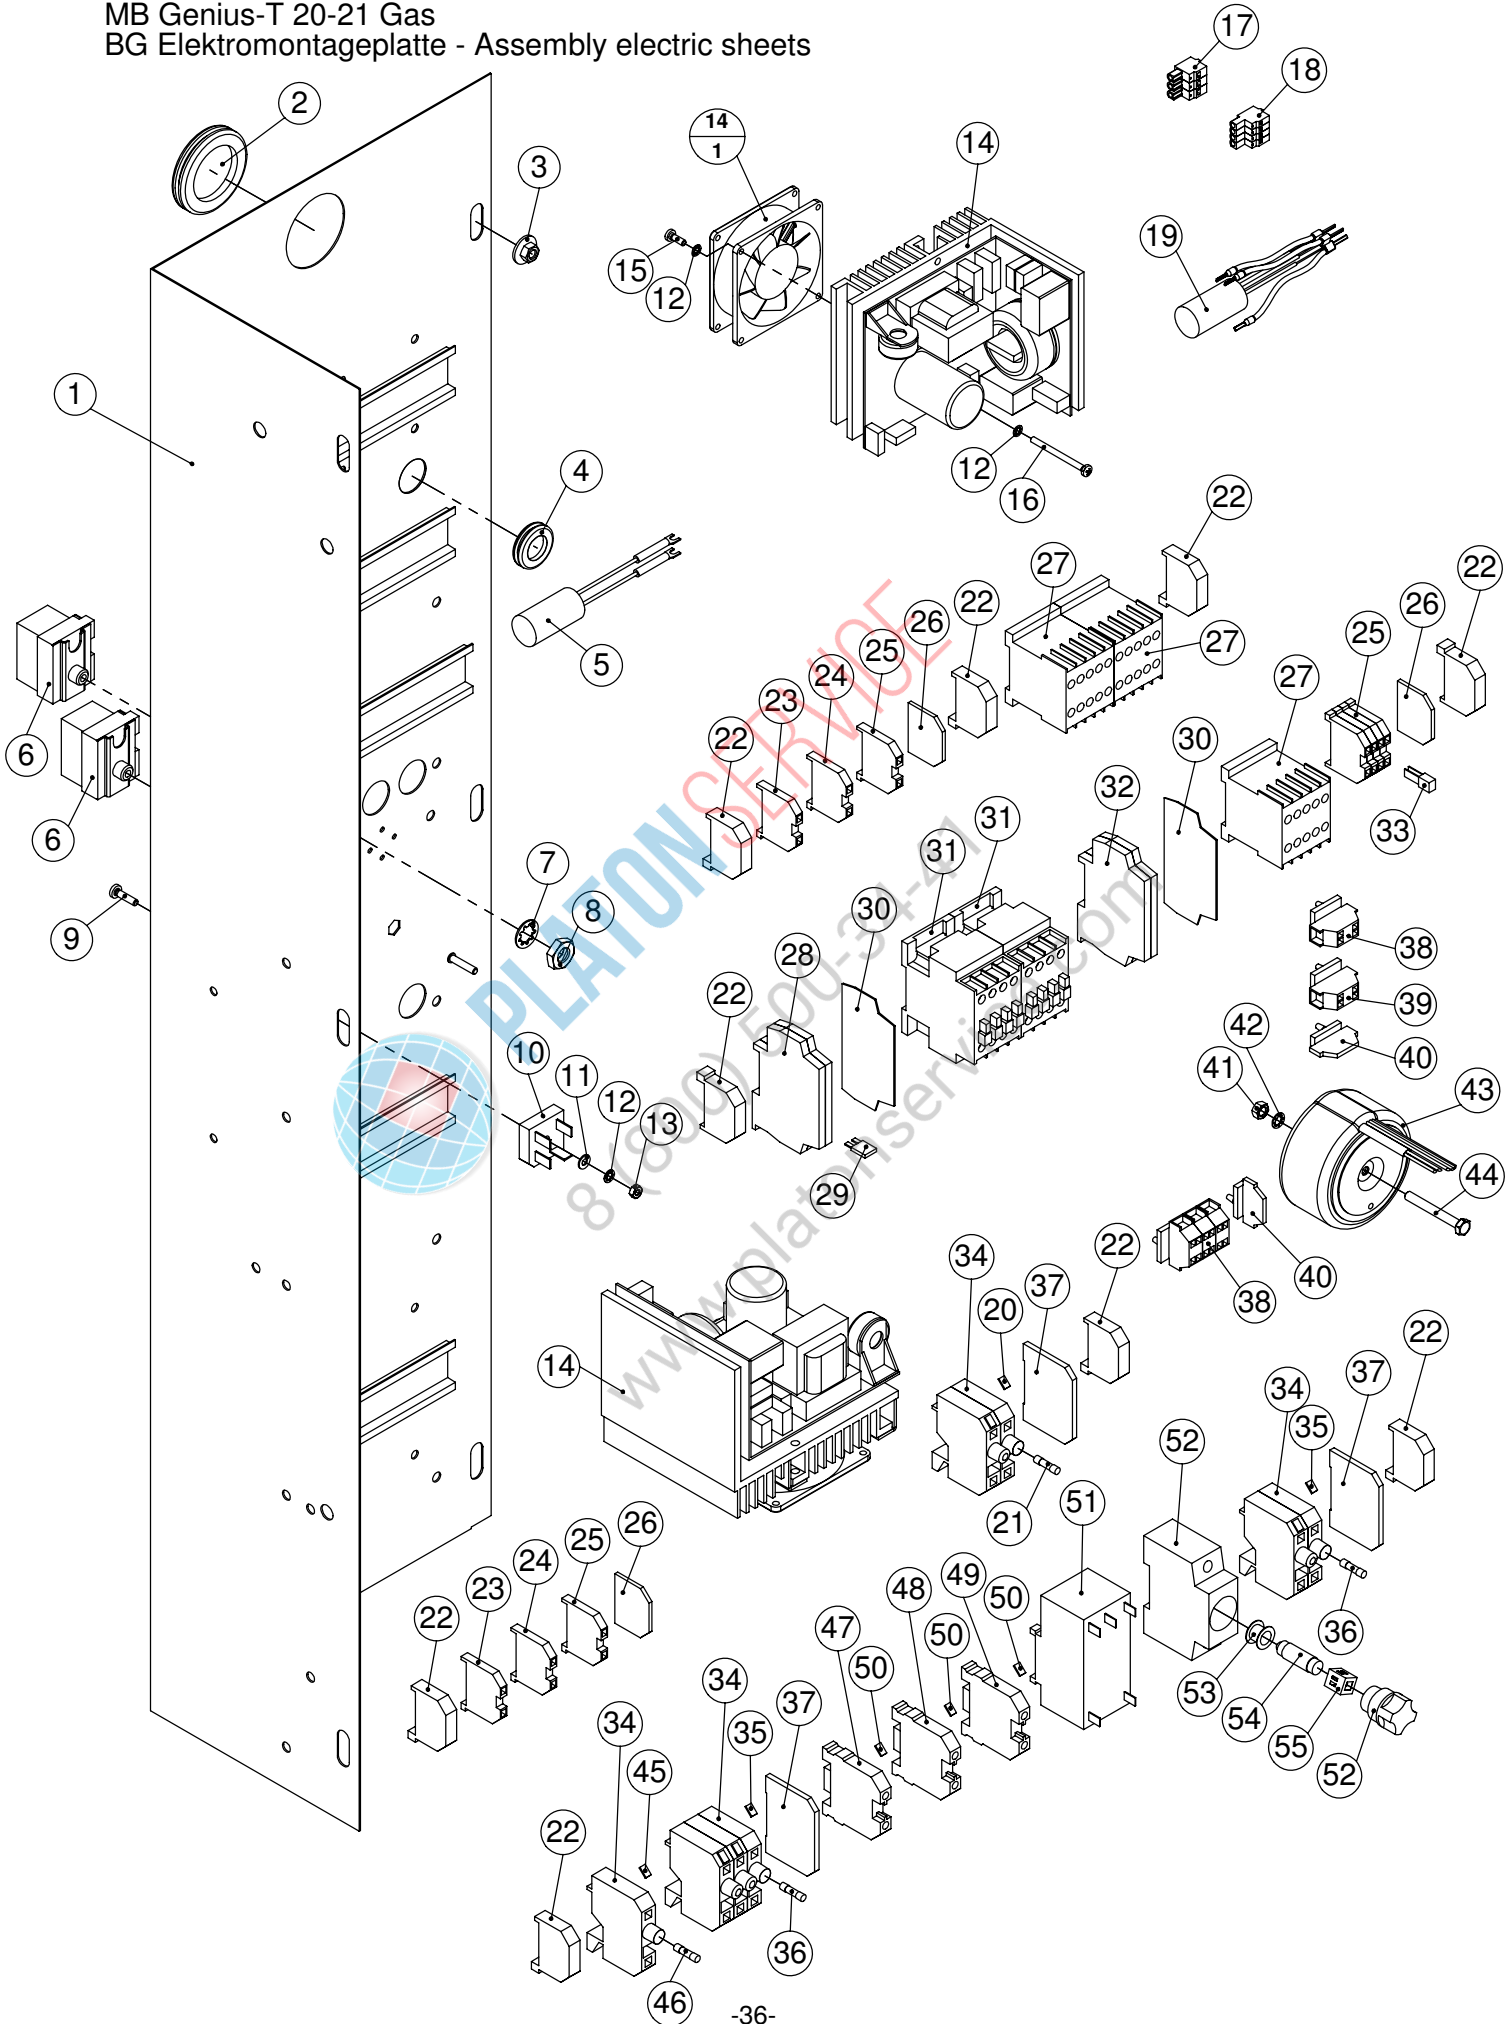

MB Genius-T 20-21 Gas
BG Elektromontageplatte - Assembly electric sheets

1	EL0745545	Elektromontageblech d2k 2021	Mounting plate electricity d2k 2021
2	EL0255351	Membrantülle DG 36	Spout DG 36
3	EL0586811	Scheibenmutter M6 V2A	Disk nut M6 V2A
4	EL0232963	Membrantülle DG16	Spout DG 16
5	EL0338419	Entstörkondensator	Anti-interference capacitor
6	EL0504602	Sicherheitstemperaturbegrenzer	Safety temperature limiter
7	EL0897035	Zahnscheibe DIN 6797 J10,5 V2A	Lock washer DIN 6797 A10,5 V2A
8	EL0756091	Sechskantmutter niedrig DIN 439 M10X1 V2A	Hexagon nut low DIN 439 M10X1 V2A
9	EL0037311	Linsenschraube DIN 7985 M4x16 V2A	Lens head screw DIN 7985 M4x16 V2A
10	EL0570532	Brückengleichrichter	Bridge rectifier
11	EL0001007	Scheibe DIN 125 A4,3 V2A	Washer DIN 125 A4,3 V2A
12	EL0050849	Zahnscheibe DIN 6797 J4,3 V2A	Lock washer DIN 6797 J4,3 V2A
13	EL0003905	Sechskantmutter DIN 934 M4 V2A	Hexagon nut DIN 934 M4 V2A
14	EL0779393	Frequenzumrichter Motorsteuerung	Frequency converter
14.1	EL0953377	Axialgebläse Frequenzumrichter	Axial fan frequency converter
15	EL0010537	Linsenschraube DIN 7985 M4x12 V2A	Lens head screw DIN 7985 M4x12
16	EL0788376	Linsenschraube DIN 7985 M4x50 V2A	Lens head screw DIN 7985 M4x50 V2A
17	EL0895644	Stecker 3-polig	Plug 3-poles
18	EL0895652	Stecker 4-polig	Plug 4-poles
19	EL0503169	Entstörkondensator Frequenzumrichter	Anti-interference capacitor
20	EL0570737	Bezeichnungstreifen 6,3A	Label 6,3 A
21	EL0116831	Feinsicherung 6,3 A träge	Fine fuse 6,3 A slow
22	EL0337676	Endklammer 10mm	End clamp 10mm
23	EL0594997	Klemme 4 qmm grün-gelb	Clamp 4 qmm grye
24	EL0571067	Klemme 4 qmm blau	Clamp 4 qmm blue
25	EL0572055	Klemme 4 qmm grau	Clamp 4 qmm grey
26	EL0570966	Abschlussplatte Klemme 4 qmm	End plate 4 qmm
27	EL0752177	Hilfsschütz 4S	Auxiliary contactor 4 S
28	EL0742813	Hilfsrelais 230 V	Auxiliary relay 230 V
29	EL0758256	Klemmbrücker	Support bridge
30	EL0752452	Abschlussplatte	End plate
31	EL0523909	Schütz A9-30-10	Contactory A 9-30-10
32	EL0764116	Hilfsrelais 12 V DC	Auxiliary relay 12 V
33	EL0303089	Querbrücker 4qmm	Bridge 4qmm
34	EL0326941	Sicherungsklemme	Fuse clamp 35 DIN
35	EL0568155	Bezeichnungstreifen 10 A	Label "10 A"
36	EL0578975	Feinsicherung 10 A träge	Fine fuse 10 A slow
37	EL0327514	Abschlussplatte grau 4mm	End plate 4 qmm grey
38	EL0571075	Klemme 4 Leiter grau mit Rastfuss	Clamp grey 4 conductors
39	EL0513997	Klemme mit Rastfuss 4-Leiter blau	Clamp blue 4 conductors
40	EL0570907	Abschlussplatte mit Rastfuss	End plate
41	EL0251887	Sechskantmutter DIN 934 M6 V2A	Hexagon nut DIN 934 M6 V2A
42	EL0892912	Zahnscheibe DIN 6797 J6,4 V2A	Lock washer DIN 6797 J6,4 V2A
43	EL0761338	Ringkerntransformator UL	Transformer UL
44	EL0292907	Sechskantschraube DIN 931 M6x50 V2A	Hexagon head srew DIN 933 M6x50 V2A
45	EL0580511	Bezeichnungstreifen 2A	Label "2 A"
46	EL0190756	Feinsicherung 2A träge	Fine fuse 2 A slow
47	EL0572969	Klemme 10 qmm grau	Clamp 10 qmm grey
48	EL0572977	Klemme 10 qmm blau	Clamp 10 qmm blue
49	EL0572985	Klemme 10 qmm grün/gelb	Clamp 10 qmm green/yellow
50	EL0543144	Bezeichnungstreifen "L1-PE"	Label "L1-PE"
51	EL0742767	Entstörfilter	Interference filter
52	EL0751847	Sicherungselement	Safety element
53	EL0658308	Passeinsatz 16 A	Insert 16 A
54	EL0658294	Sicherung 16 A	Fuse 16 A
55	EL0752185	Haltefeder Sicherung	Mounting spring fuse