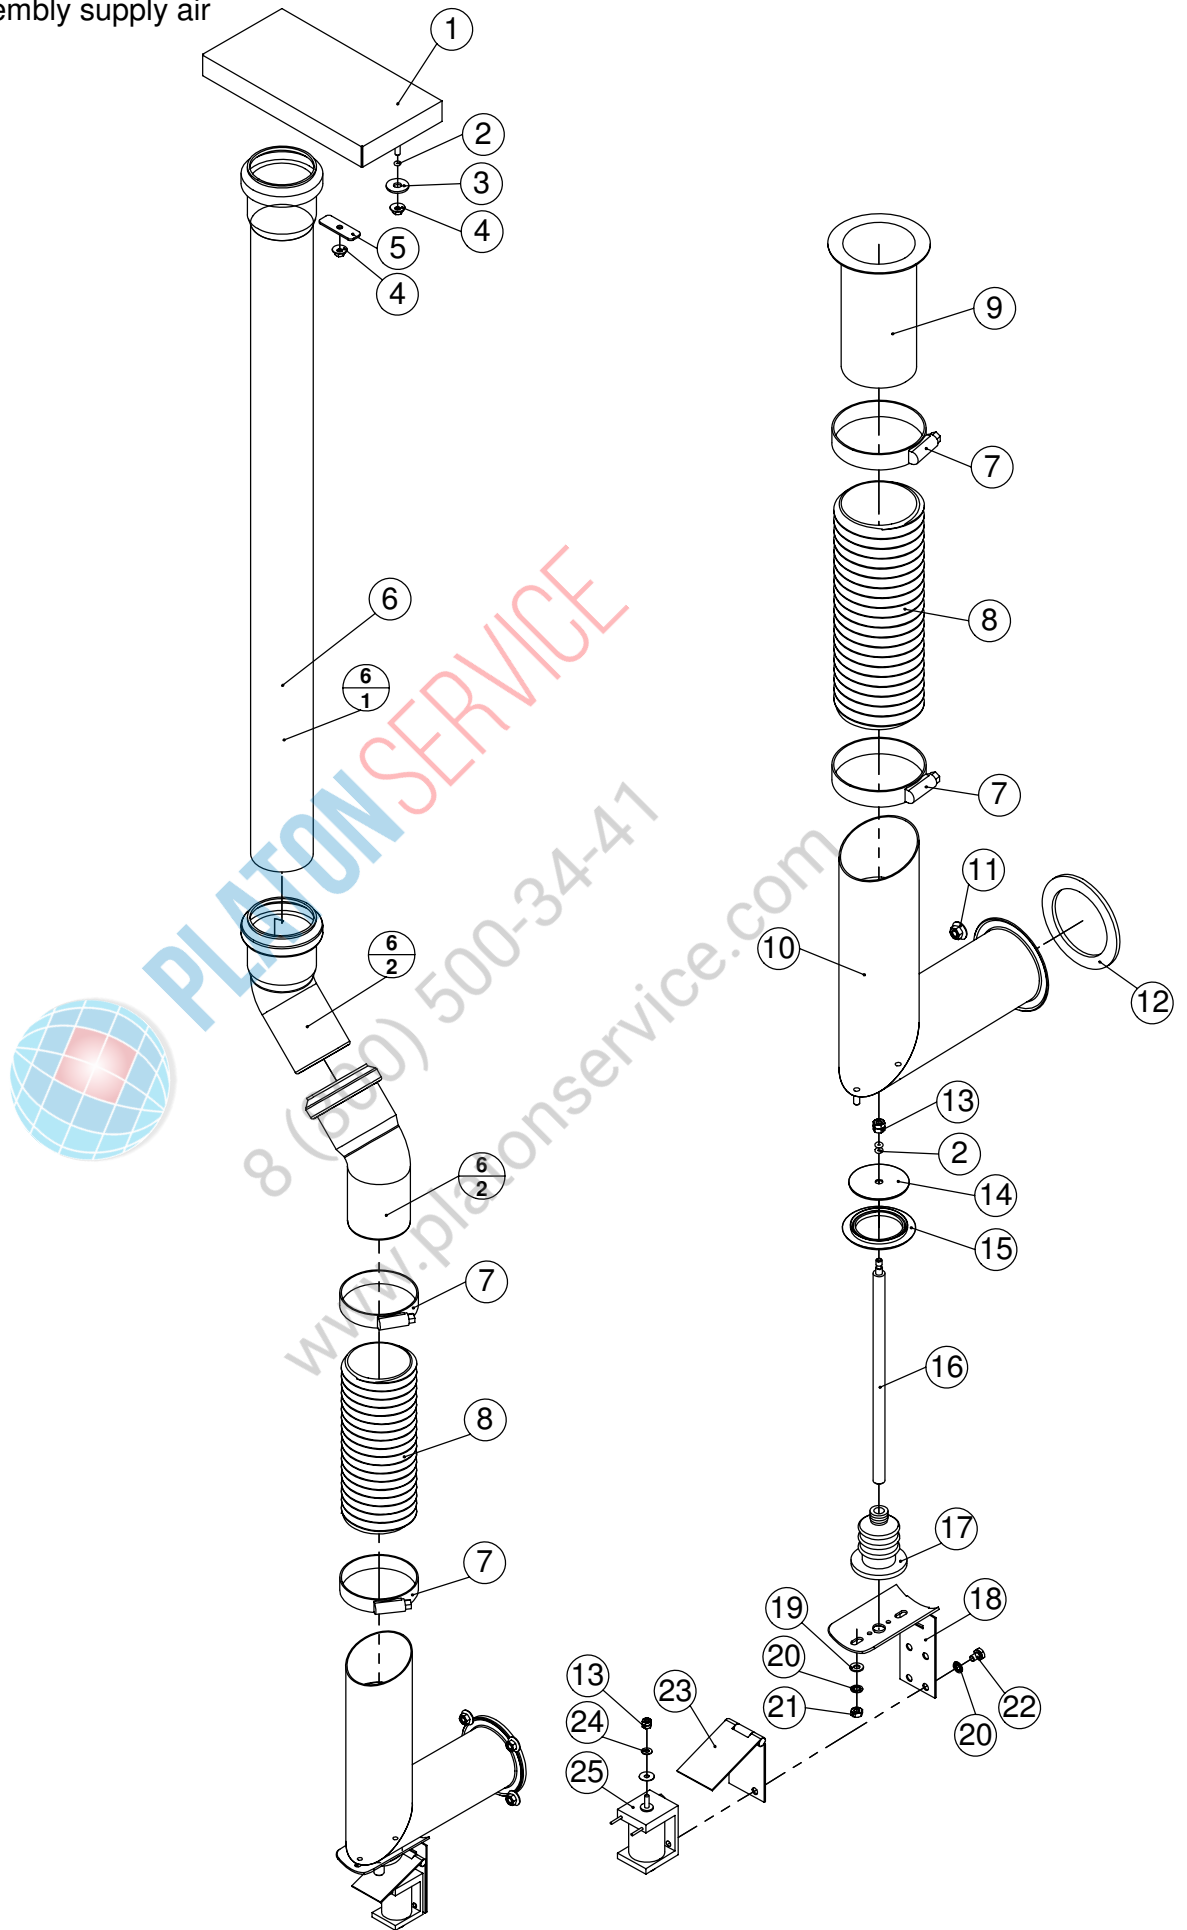

MB Genius-T 20-11
BG Zuluft - Assembly supply air

1	EL0751987	Kappe Abdeckung Zuluft 2021	Cap supply air 2021
1	EL0575895	Kappe Abdeckung Zuluft 1221	Cap supply air 1221
2	EL0013455	O-Ring 3,68x1,78	O-Ring 3,68x1,78
3	EL0000582	Scheibe DIN 9021 6,4 V2A	Washer DIN 9021 6,4 V2A
4	EL0553395	Scheibenmutter M4 V2A	Disk nut M4 V2A
5	EL0757217	Klemmblech d2k 2011 2021	Support platet d2k 2011 2021
6	EL0875651	HT-Rohr mont. d2k 2011 2021	HT pipe mounted d2k 2011 2021
6.1	EL0875694	HT-Rohr 50X1000 mm	HT pipe 50X1000 mm
6.2	EL0875678	HT-Rohr-Winkel 50X45°	HT pipe angle 50X45 degree
7	EL0580791	Schlauchklemme 40-60mm	Hose clamp 40-60 mm
8	EL0580430	Silikonmanschette D50X5 L=110 d2k 611 2021	Silicon sleeve d=50x5 d2k 611 2021
8	EL0753084	Silikonmanschette D50X5 L=165 d2k 1221 2011	Silicon sleeve d=50x5 d2k 1221 2011
9	EL0575941	Zuluftstutzen 110mm d2k 611 2011 2021	Air supply pipe 110 mm d2k 611 2011 2021
9	EL0575852	Zuluftstutzen 205mm d2k 1011 1221	Air supply pipe 205 mm d2k 1011 1221
10	EL0575933	Zuluftrohr kpl.	Air supply
11	EL0752746	Scheibenmutter M5 V2A	Disk nut M5 V2A
12	EL0757071	Dichtungsring D68xd50x3	Gasket supply air D68xd50x3
13	EL0000396	Sechskantmutter DIN 934 M3 V2A	Hexagon nut DIN 934 M3 V2A
14	EL0578886	Klappe Zuluftrohr d2k	Flap supply air d2k
15	EL0509191	Formdichtung Zuluftrohr	Gasket air inlet tube
16	EL0579173	Hubstange Zuluftrohr d2k	Lifting rod air supply
17	EL0566594	Faltenbalg Zuluftrohr d2k	Bellows
18	EL0585319	Hubstangenführung Zuluftrohr	Support plate lifting rod
19	EL0001007	Scheibe DIN 125 A4,3 V2A	Washer DIN 125 A4,3 V2A
20	EL0050849	Zahnscheibe DIN 6797 J4,3 V2A	Lock washer DIN 6797 J4,3 V2A
21	EL0003905	Sechskantmutter DIN 934 M4 V2A	Hexagon nut DIN 934 M4 V2A
22	EL0570923	Sechskantschraube DIN 933 M4X6 V2A	Hexagon head srew DIN 933 M4X6 V2A
23	EL0776076	Hebel Hubmagnet	Lever stroke magnet air supply
24	EL0000965	Scheibe DIN 125 A3,2 V2A	Washer DIN 125 A3,2 V2A
25	EL0565377	Hubmagnet Zuluftrohr d2k	Lifting magnet air supply

PLATON SERVICE
8 (800) 500-3333
www.platonservice.com