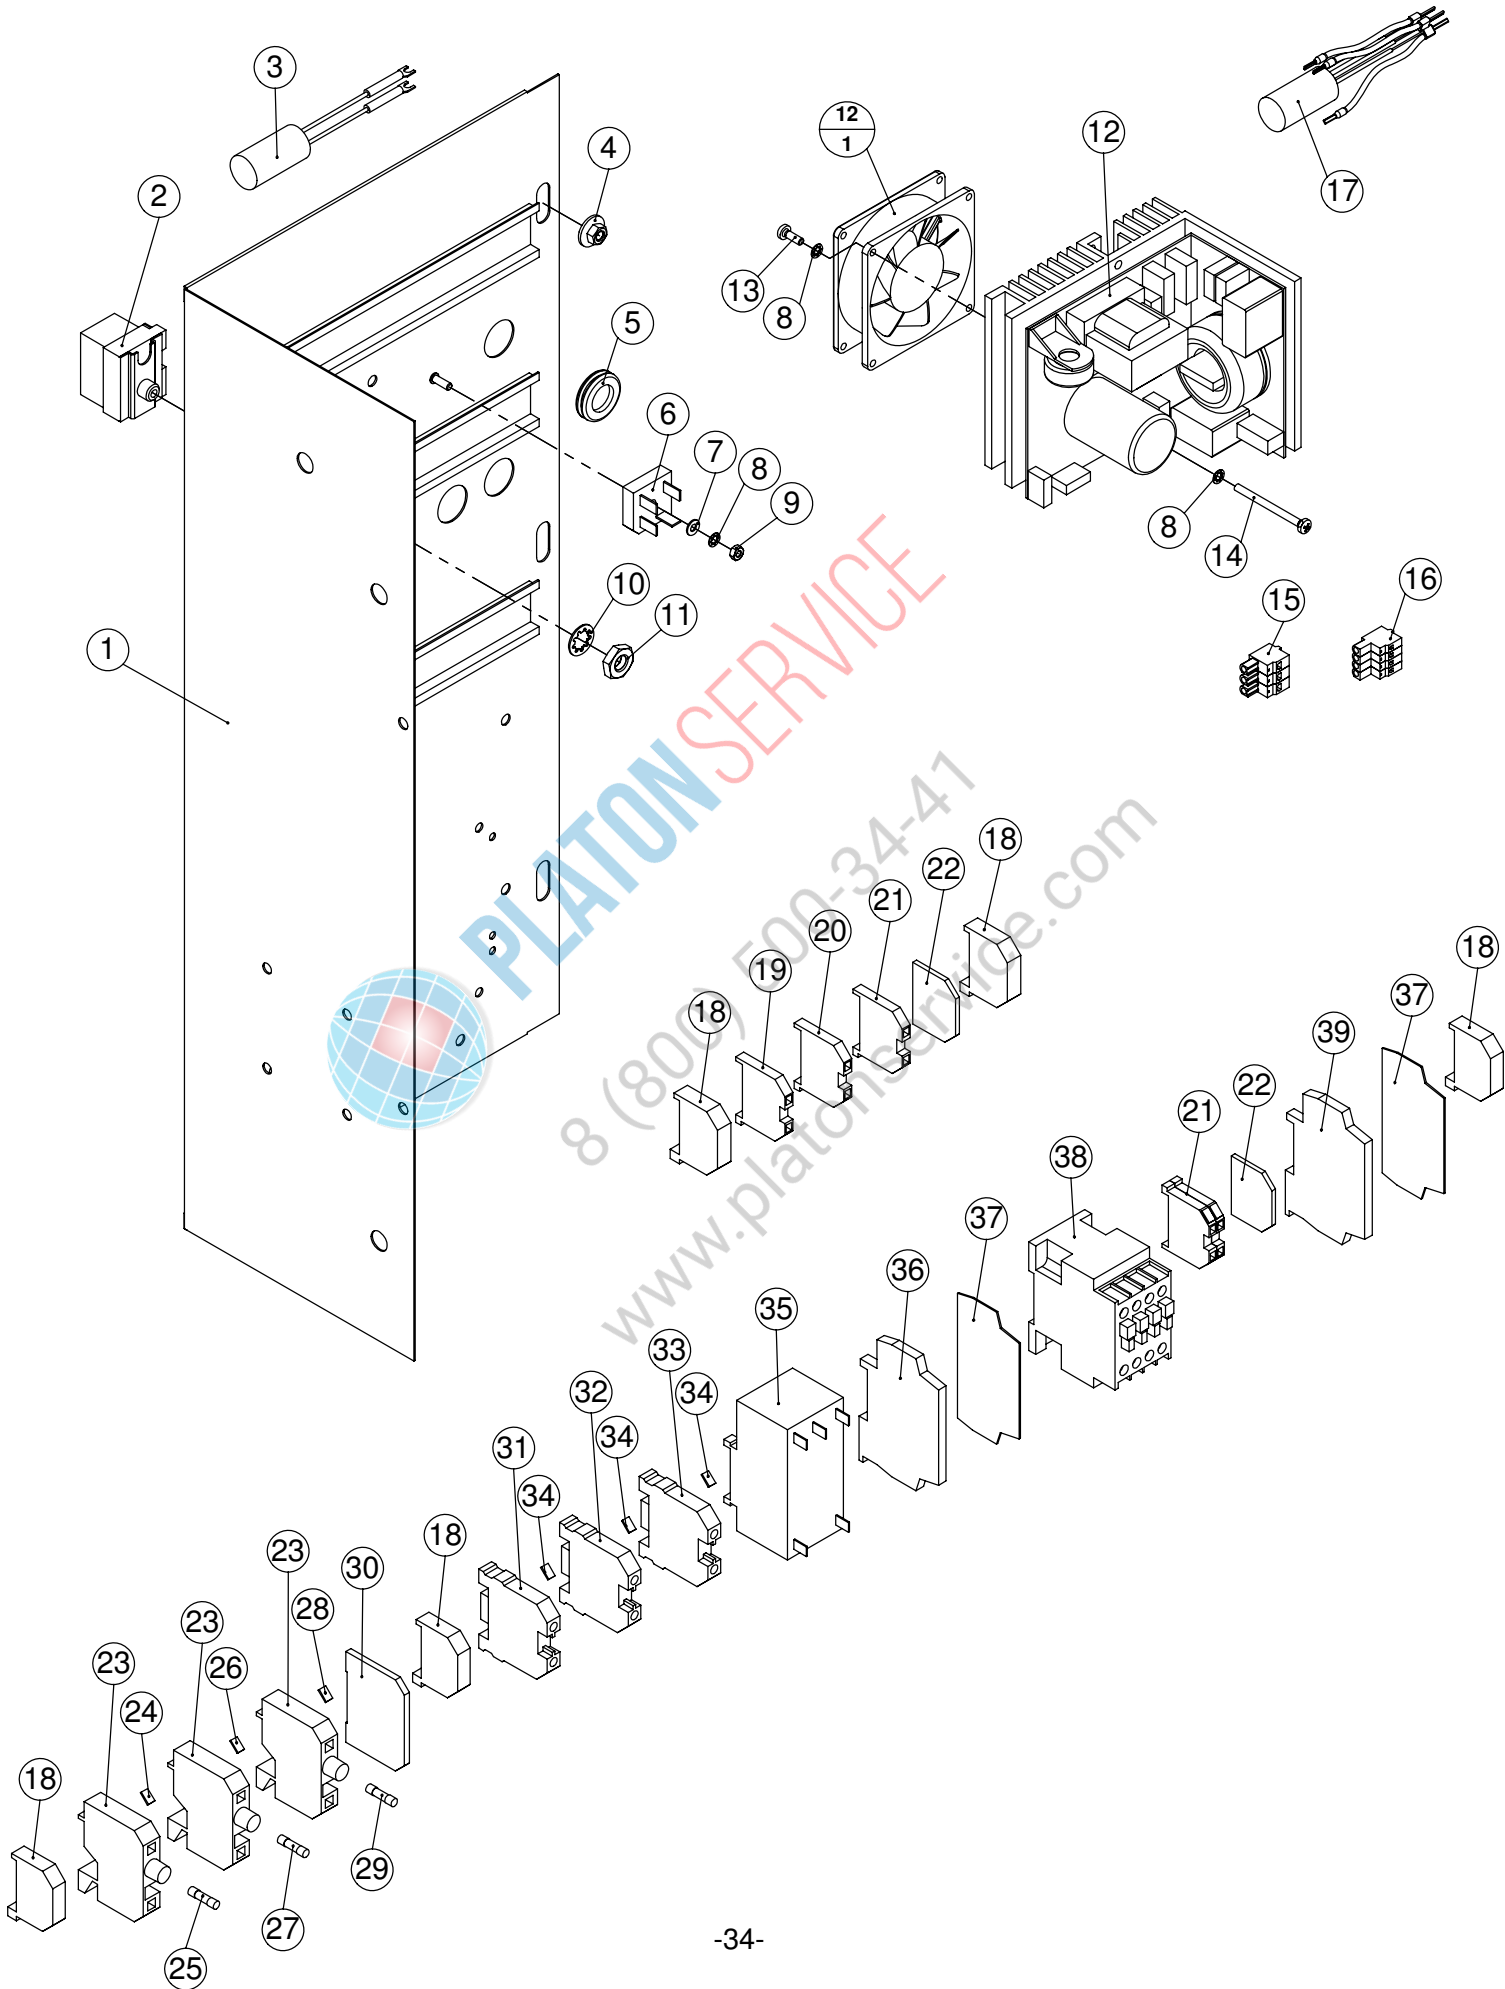

Genius-T 12-21 Gas
BG Elektromontageplatte - Assembly electric sheets

1	EL0746614	Elektromontageblech d2k 1221	Mounting plate electricity d2k 1221
2	EL0504602	Sicherheitstemperaturbegrenzer	Safety temperature limiter
3	EL0338419	Entstörkondensator	Anti-interference capacitor
4	EL0586811	Scheibenmutter M6 V2A	Disk nut M6 V2A
5	EL0232963	Membrantülle DG16	Spout DG 16
6	EL0570532	Brückengleichrichter	Bridge rectifier
7	EL0001007	Scheibe DIN 125 A4,3 V2A	Washer DIN 125 A4,3 V2A
8	EL0050849	Zahnscheibe DIN 6797 J4,3 V2A	Lock washer DIN 6797 J4,3 V2A
9	EL0003905	Sechskantmutter DIN 934 M4 V2A	Hexagon nut DIN 934 M4 V2A
10	EL0897035	Zahnscheibe DIN 6797 J10,5 V2A	Lock washer DIN 6797 A10,5 V2A
11	EL0756091	Sechskantmutter niedrig DIN 439 M10X1 V2A	Hexagon nut low DIN 439 M10X1 V2A
12	EL0779393	Frequenzumrichter Motorsteuerung Gas UL	Frequency converter Gas UL
12.1	EL0953377	Axialgebläse Frequenzumrichter	Axial fan
13	EL0010537	Linsenschraube DIN 7985 M4x12 V2A	Lens head screw DIN 7985 M4x12
14	EL0788376	Linsenschraube DIN 7985 M4x50 V2A	Lens head screw DIN 7985 M4x50 V2A
15	EL0895644	Plug 3-poles	Stecker 3-polig
16	EL0895652	Plug 4-poles	Stecker 4-polig
17	EL0503169	Entstörkondensator Frequenzumrichter	Anti-interference capacitor
18	EL0337676	Endklammer 10mm	End clamp 10mm
19	EL0594997	Klemme 4 qmm grün-gelb	Clamp 4 qmm green/yellow
20	EL0571067	Klemme 4 qmm blau	Clamp 4 qmm blue
21	EL0572055	Klemme 4 qmm grau	Clamp 4 qmm grey
22	EL0570966	Abschlussplatte Klemme 4 qmm	End plate 4 qmm
23	EL0326941	Sicherungsklemme	Fuse clamp 35 DIN
24	EL0765406	Bezeichnungstreifen 4 A	Label "4 A"
25	EL0765368	Feinsicherung 4A träge	Fine fuse 4 A slow
26	EL0568155	Bezeichnungstreifen 10 A	Label "10 A"
27	EL0578975	Feinsicherung 10 A träge	Fine fuse 10 A slow
28	EL0580511	Bezeichnungstreifen 2A	Label "2 A"
29	EL0190756	Feinsicherung 2A träge	Fine fuse 2 A slow
30	EL0327514	Abschlussplatte grau 4mm	End plate 4 qmm grey
31	EL0572985	Klemme 10 qmm grün/gelb	Clamp 10 qmm green/yellow
32	EL0572977	Klemme 10 qmm blau	Clamp 10 qmm blue
33	EL0572969	Klemme 10 qmm grau	Clamp 10 qmm grey
34	EL0543144	Bezeichnungstreifen "L1-PE"	Label "L1-PE"
35	EL0742767	Entstörfilter	Interference filter
36	EL0742813	Hilfsrelais 230 V	Auxiliary relay 230 V
37	EL0752452	Abschlussplatte	End plate
38	EL0523909	Schütz A9-30-10	Contactors A 9-30-10
39	EL0764116	Hilfsrelais 12 V DC	Auxiliary relay 12 V