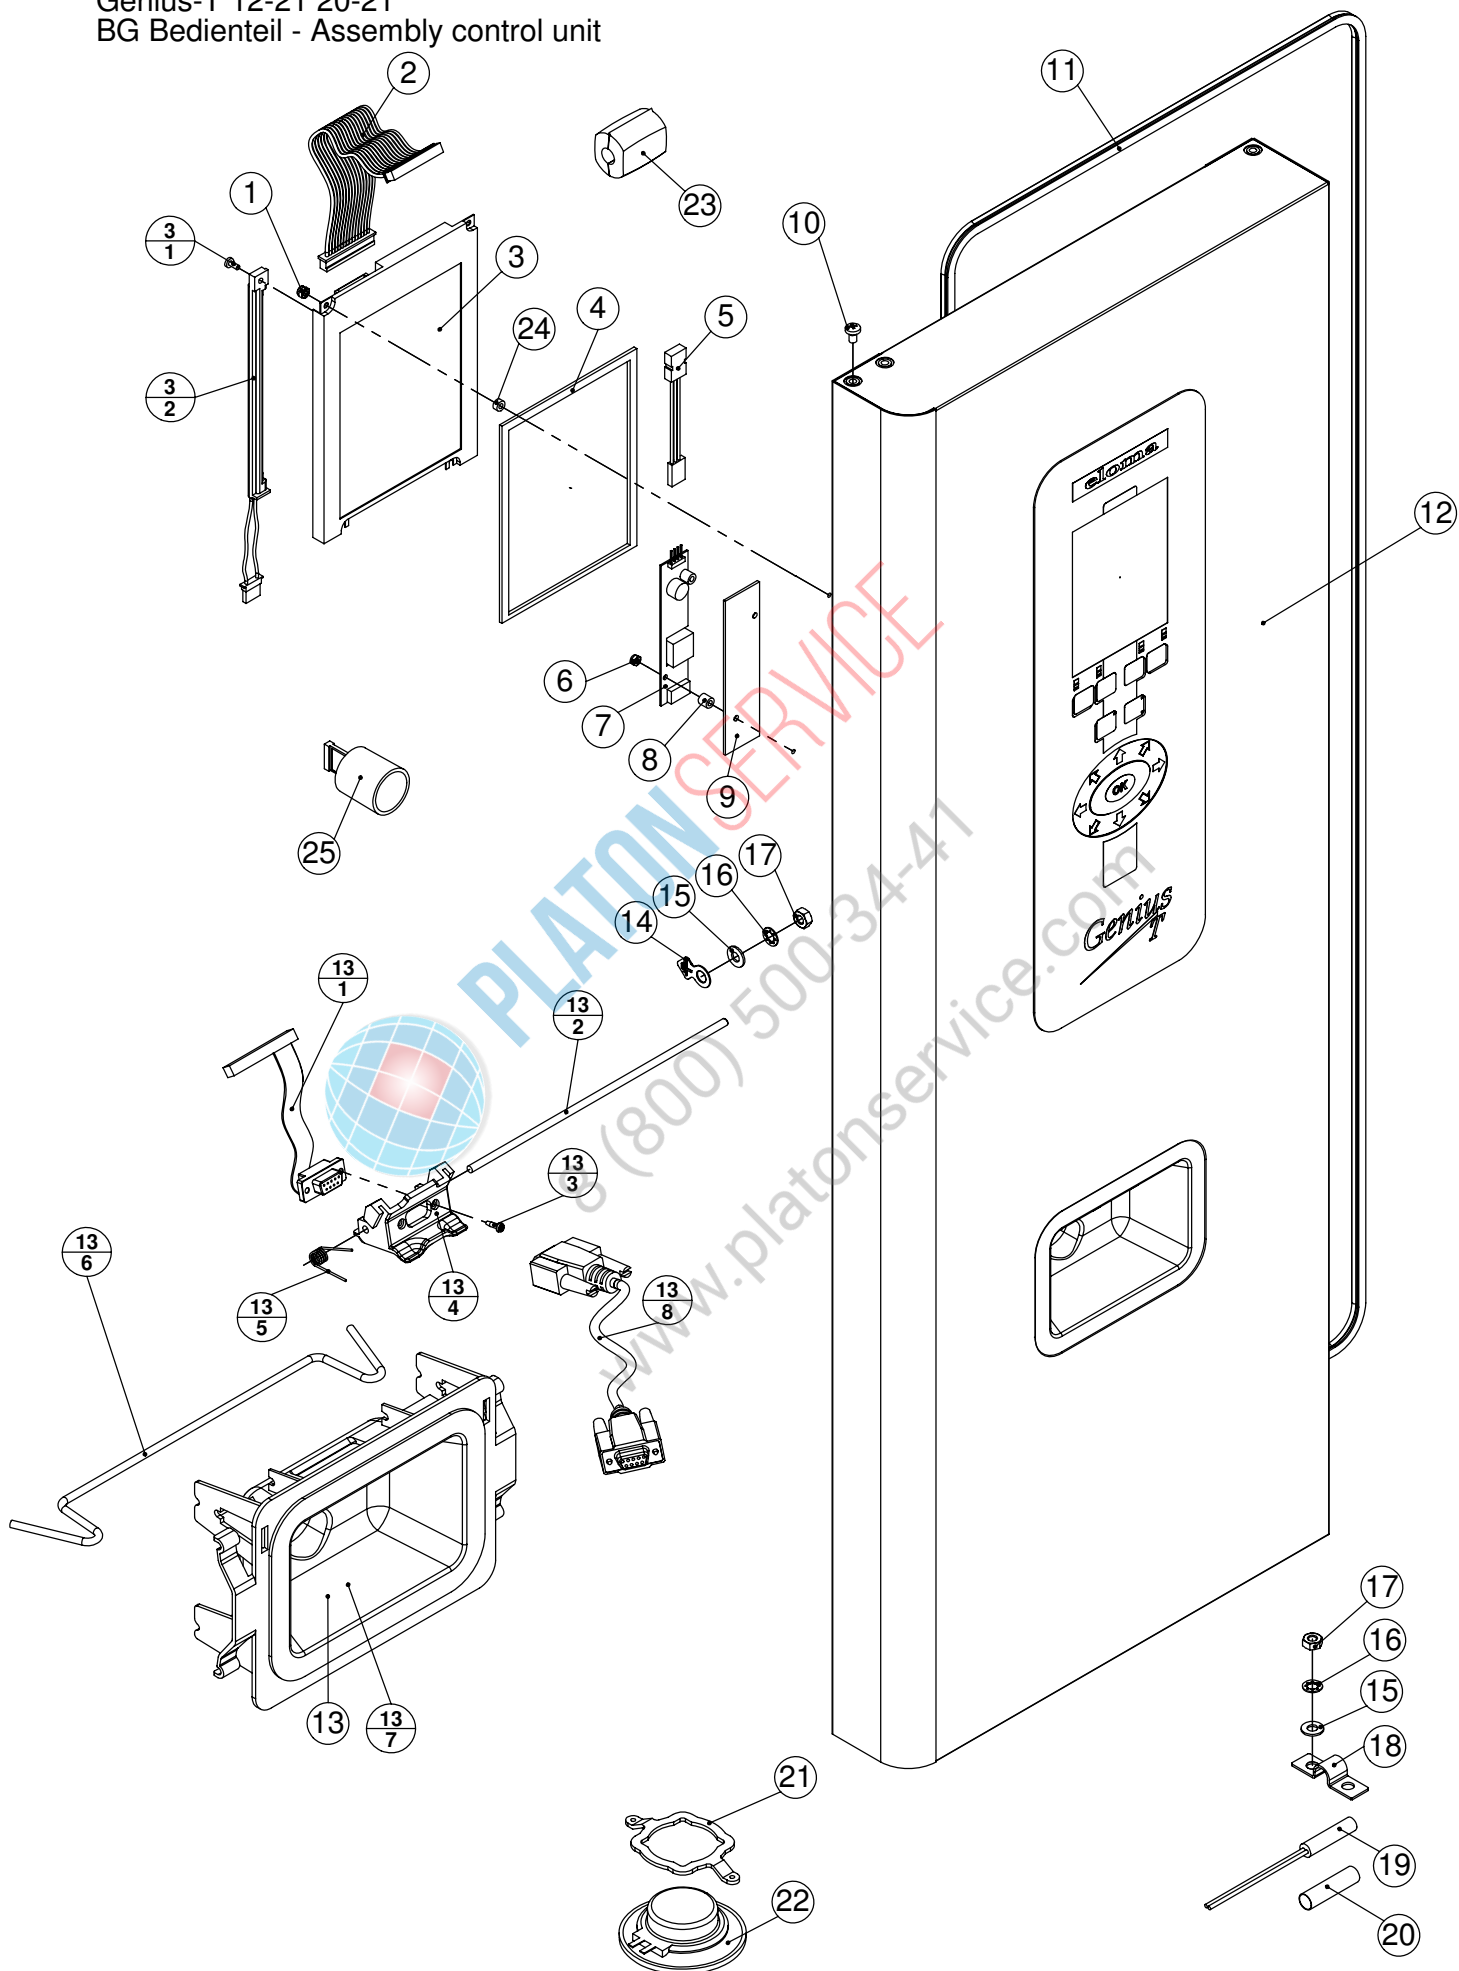

Genius-T 12-21 20-21
BG Bedienteil - Assembly control unit

1	EL0749842	Sicherungsmutter DIN 985 M3 V2A	Lock nut M3
2	EL0500704	Kabel Steuerbaugruppe Bildschirm 06	Cable Main bord display 06
3	EL0742457	Bildschirm Genius	Display Genius d2k
3.1	EL0899917	Linsenschraube Hintergrundbeleuchtung	Lens head screw Backlight display
3.2	EL0899887	Hintergrundbeleuchtung Bildschirm	Backlight Display
4	EL0500534	Staubdichtung Display	Dust seal Display
5	EL0500712	Kabel Steuerbaugruppe Inverter 06	Cable Main bord inverter 06
6	EL0892807	Sicherungsmutter DIN 985 M2,5 V2A	Lock nut DIN 985 M2,5 V2A
7	EL0749923	Inverter	Inverter
8	EL0899135	Distanzbuchse Inverter	Spacer inverter
9	EL0500887	Abdeckplatte Inverter	Cover panel inverter
10	EL0189405	Linsenschraube DIN 7985 M5x10 V2A	Lens head screw DIN 7985 M5x10 V2A
11	EL0742325	Dichtungsrahmen d2k 1221	Gasket operating panel d2k 1221
11	EL0742333	Dichtungsrahmen d2k 2021	Gasket operating panel d2k 2021
12	EL0762423	Blende kpl. 1221 Genius-T 06	Operating panel 1221 Genius-T 06
12	EL0756814	Blende kpl. 2021 Genius-T 06	Operating panel 2021 Genius-T 06
13	EL0500496	Griffmulde Schlauchbrause blau kpl.	Grip recess blue
13.1	EL0976512	Verbindungskabel HACCP RSFBK 9-POL 1100mm	Cable connection HACCP RSFBK 9-pol 1100mm
13.2	EL0500763	Achse Schnittstellenklappe	Axle
13.3	EL0786055	E-Jotschraube 2.5x10 mm	Srew 2.5x10 mm
13.4	EL0500755	Schnittstellenklappe blau	Flap interface blue
13.5	EL0500771	Feder Schnittstellenklappe	Spring for cover interface
13.6	EL0500798	Spannbügel Griffmulde	Brace stirrup grip recess
13.7	EL0500739	Griffmulde Schlauchbrause blau	Grip recess blue
13.8	EL0898511	Datenkabel PC HACCP	Data line PC HACCP
14	EL0553182	Erdungszeichen für M4	Label grounding M4
15	EL0001007	Scheibe DIN 125 A4,3 V2A	Washer DIN 125 A4,3 V2A
16	EL0050849	Zahnscheibe DIN 6797 J4,3 V2A	Lock washer DIN 6797 J4,3 V2A
17	EL0003905	Sechskantmutter DIN 934 M4 V2A	Hexagon nut DIN 934 M4 V2A
18	EL0329525	Halbe Rohrschelle	Half clip
19	EL0581038	Magnetschalter	Magnetic switch
20	EL0208094	Kabeltülle schwarz	Cable support sleeve
21	EL0758582	Halter Lautsprecher	Bracket speaker
22	EL0749877	Lautsprecher	Speaker
23	EL0785040	Ferrithülse mit Kunststoffgehäuse	Ferrite case
24	EL0762865	Distanzbuchse Bildschirm	Spacer display
25	EL0017779	Abdeckkappe gelb	Cape yellow