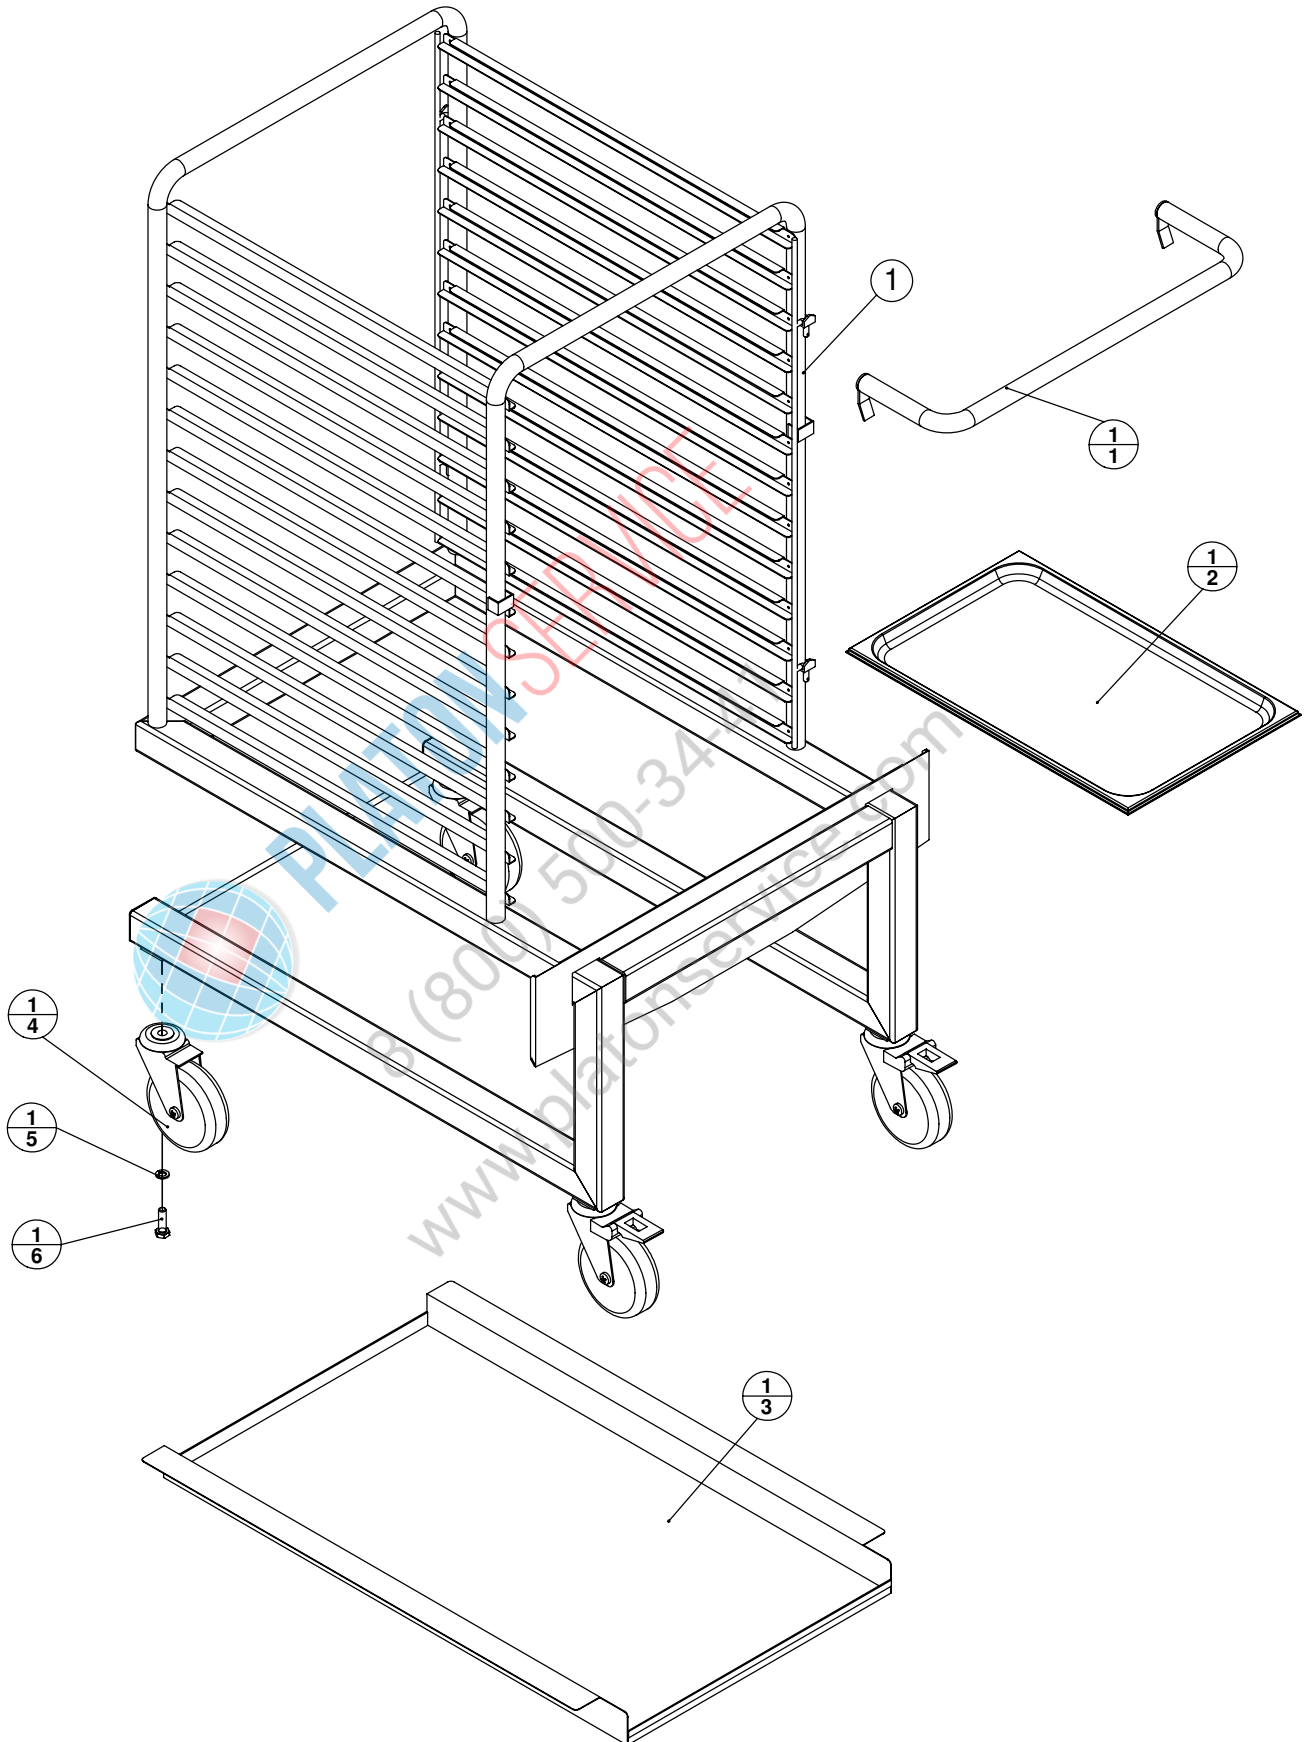

MB Genius-T 12-21 20-21
BG Hordenwagen - Assembly trolley

1	EL0755826	Hordenwagen d2k 1221	Rack trolley d2k 1221
1	EL0749257	Hordenwagen d2k 2021	Rack trolley d2k 2021
1.1	EL0863335	Bügelgriff Hordenwagen d2k 1221 2021	Handle trolley d2k 1221 2021
1.2	EL0146021	Backblech GN 2/1 20 mm Edelstahl	Baking tray GN 2/1 20 mm CNS
1.3	EL0870331	Wanne Hordenwagen d2k 1221 2021	Container rack trolley 1221 2021
1.4	EL0859818	Lenkrolle mit Feststeller	Castor with brake
1.4	EL0859826	Lenkrolle ohne Feststeller	Castor without brake
1.5	EL0349771	Fächerscheibe DIN 6798 A10 V2A	Serrated lock washer DIN 6798 A10 V2A
1.6	EL0786683	Sechskantschraube DIN 933 M10X35 V2A	Hexagon head screw DIN 933 M10X35 V2A