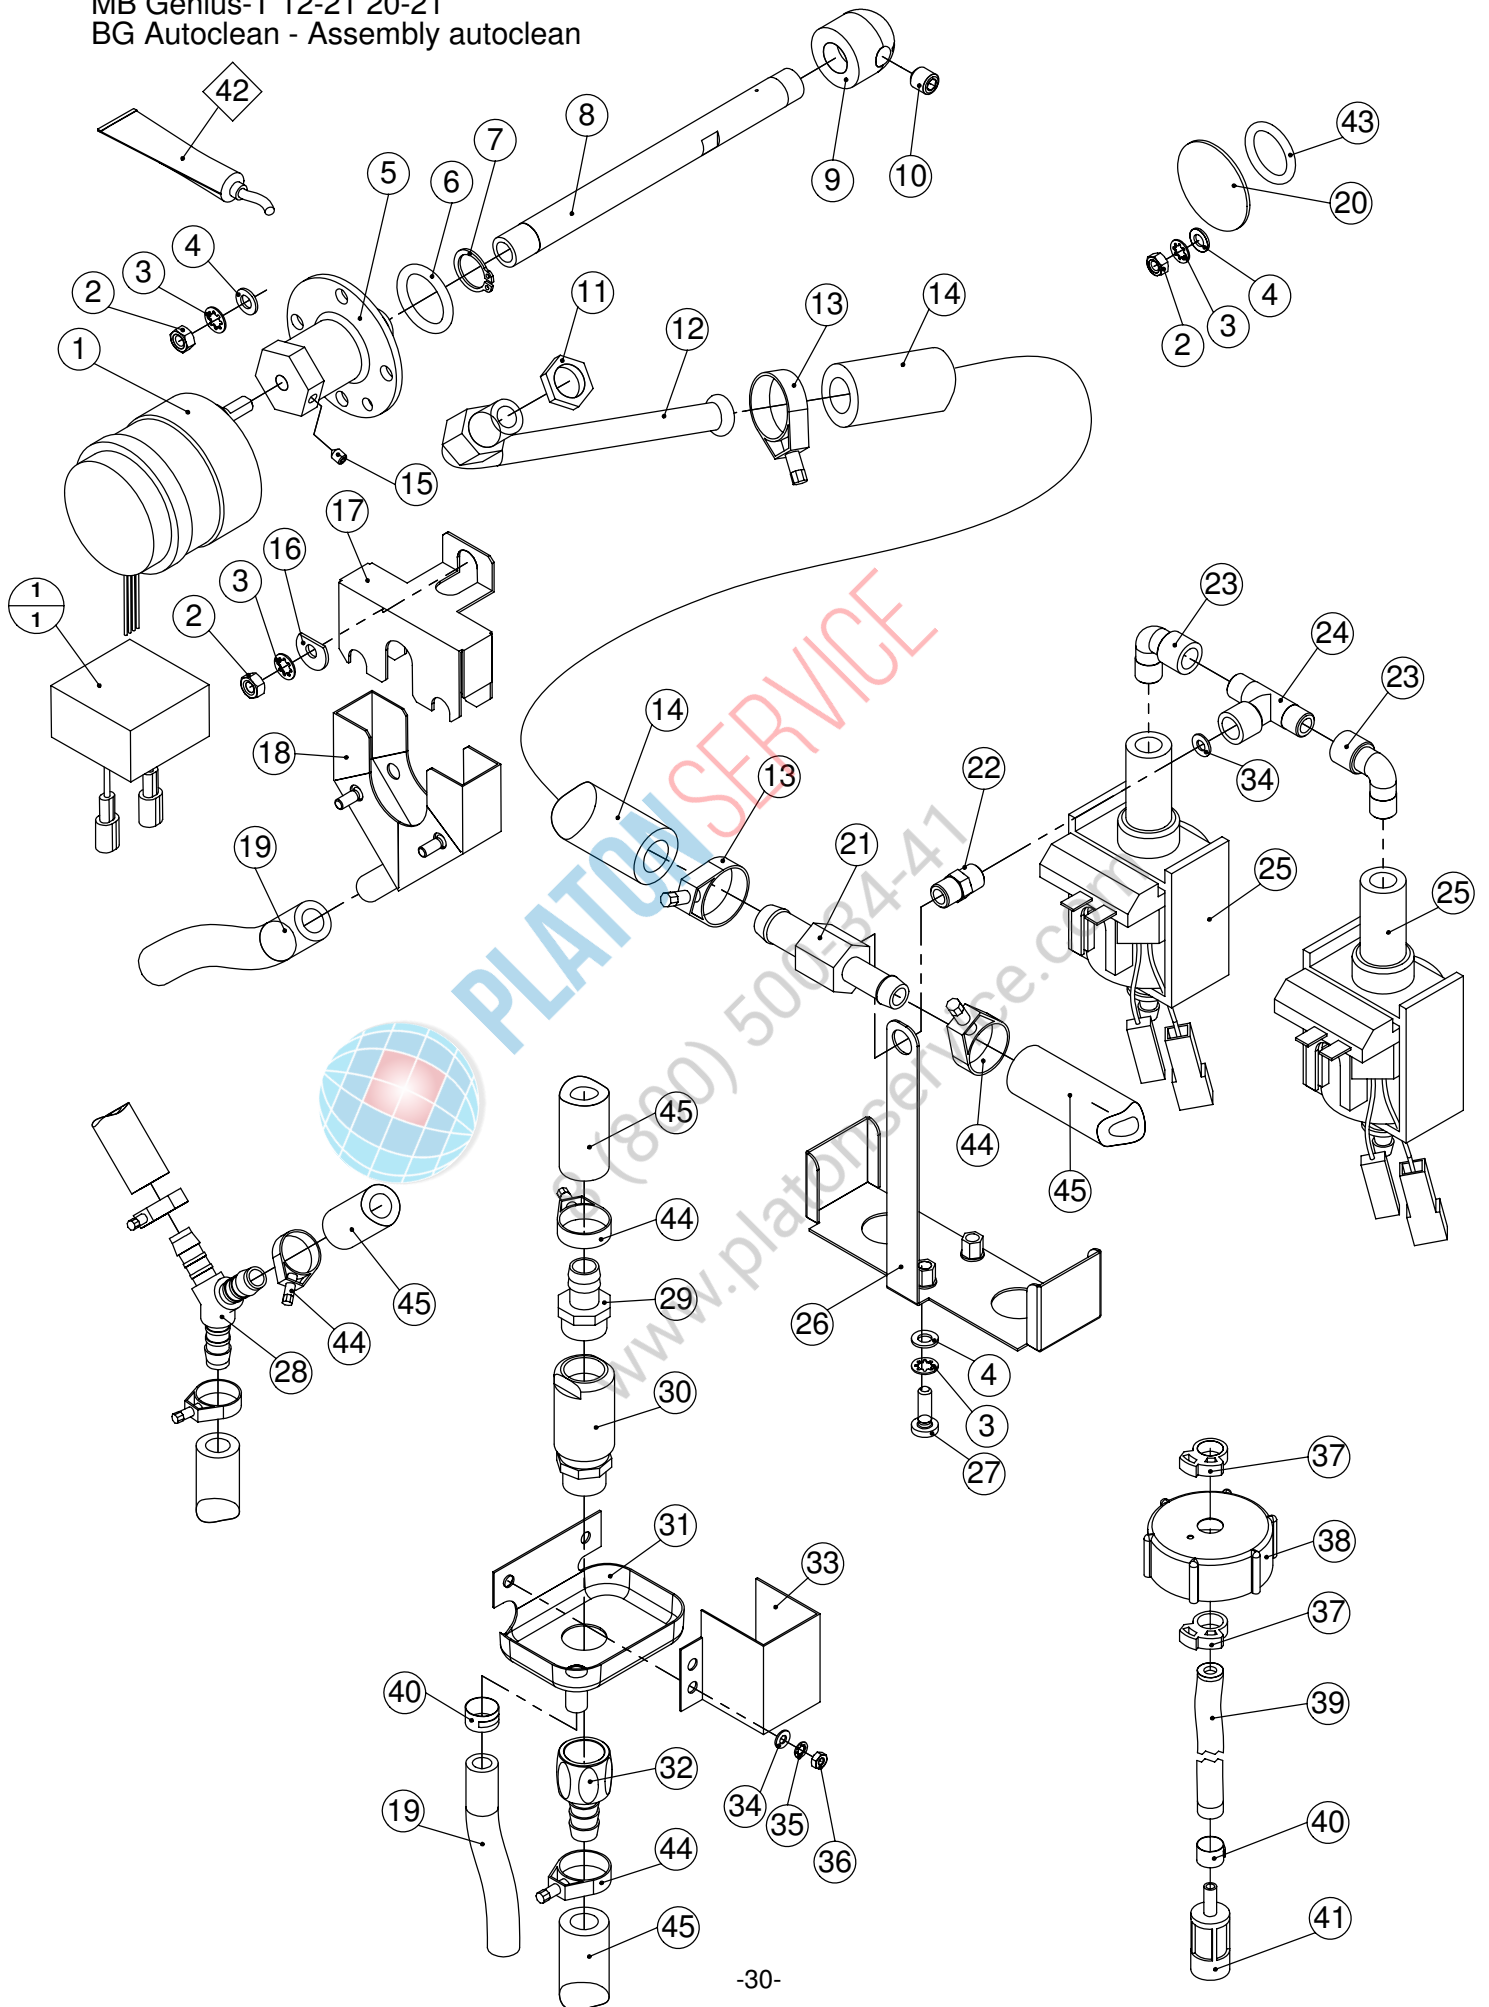

MB Genius-T 12-21 20-21
BG Autoclean - Assembly autoclean

1	EL0753807	Getriebemotor Autoclean mit Kondensator	Gear motor Autoclean with capacitor
1.1	EL0753823	Kondensator 0,27 mF Getriebemotor Autoclean	Capacitor 0,27 mF gear motor
2	EL0252867	Sechskantmutter DIN 934 M5 V2A	Hexagon nut DIN 934 M5 V2A
3	EL0304816	Zahnscheibe DIN 6797 J5,3 V2A	Lock washer DIN 6797 J5,3 V2A
4	EL0003980	Scheibe DIN 125 A5,3 V2A	Washer DIN 125 A5,3 V2A
5	EL0775177	VBG Achse-Nabe Autoclean	VBG axle hub Autoclean
6	EL0753742	O-Ring 23,4x3,53 Viton	O-Ring 23,4x3,53 Viton
7	EL0581011	Sicherungsring DIN 471 14X1 V24	Retaining ring DIN 471 14X1 V24
8	EL0755893	Düsenrohr Autoclean 1221/2021	Nozzle pipe 1221 2021
9	EL0772690	Hauptdüse Autoclean Garraum 1221/2021	Nozzle autoclean 1221/2021
10	EL0753785	Gewindestift DIN 913 M8x8 V2A	Threaded pin DIN 913 M8x8 V2A
11	EL0035637	Sechskantmutter R 1/4 SW 19X6 Messing vernickelt	Hexagon nut R 1/4 SW 19X6
12	EL0509868	Wasserezulaufrohr Autoclean kpl.	Water supply Autoclean
13	EL0756040	Schlauchschele Spannbereich 25	Hose clamp NS 25
14	EL0753661	Dampfschlauch 13X5 blau	Tube 13x5 blue
15	EL0558512	Gewindestift DIN 914 M4x10	Threaded pin DIN 914 M4x10
16	EL0873462	Scheibe Autoclean	Washer Autoclean
17	EL0783803	Deckel kpl. Autoclean	Cover cpl Autoclean
18	EL0783757	Fangbehälter Autoclean	Drip catch Autoclean
19	EL0593303	Silikonschlauch D9X3 transparent	Silicon hose D9X3
20	EL0747025	Blindeckel Autoclean	Cover Autoclean
21	EL0753890	Y-Verbindungsstück Autoclean	Y-shaped connecting piece
22	EL0754447	Doppelnippel	Double nipple
23	EL0773719	Winkelstück G 1/8"	Connector G 1/8"
24	EL0658073	T-Stück kegelig	T-piece
25	EL0772550	Schwingkolbenpumpe	Piston pump Autoclean
26	EL0748889	Haltewinkel Schwingkolbenpumpe AC	Support piston pump
27	EL0010685	Linsenschraube DIN 7985 M5x16 V2A	Lens head screw DIN 7985 M5x16 V2A
28	EL0756024	Y-Verbindungsstück Autoclean 10mm	Y-shaped tube connecting
28	EL0756032	Y-Verbindungsstück Autoclean 12mm	Hose connecting Y-piece
29	EL0753432	Schlauchtülle 12mm - 1/2"	Hose clip 12mm-1/2"
30	EL0753416	Rohrbelüfter mit Rückflussverhinderer R1/2"1/2"	Tube-aerator with reflux R1/2"1/2"
31	EL0753424	Auffangwanne Autoclean	Collecting pan Autoclean
32	EL0778095	Schlauchtülle 1/2 X 1/2	Hose connector 1/2 X 1/2
33	EL0753440	Spritzschutz Autoclean	Splash guard Autoclean
34	EL0001007	Scheibe DIN 125 A4,3 V2A	Washer DIN 125 A4,3 V2A
35	EL0050849	Zahnscheibe DIN 6797 J4,3 V2A	Lock washer DIN 6797 J4,3 V2A
36	EL0003905	Sechskantmutter DIN 934 M4 V2A	Hexagon nut DIN 934 M4 V2A
37	EL0766747	Schnappschelle 12,3	Snap clamp 12,3
38	EL0756334	Kanisterdeckel DN 50 blau	Canister cap DN 50 blue
38	EL0756075	Kanisterdeckel DN 50 rot	Canister cap DN 50 red
39	EL0175781	Schlauch D6X3mm PVC	Hose D6X3mm PVC
40	EL0276634	Schlauchschele Spannbereich 14-19	Hose clip D 19
41	EL0079197	Ansaugsieb Autoclean Kanister	Suction filter autoclean
42	EL0872849	Silikonkleber Novasil S25 Kartusche 80 ml	Silicon adhesives Novasil S25 cartridge 80ml
43	EL0399434	O-Ring 29,82X2,62	O-Ring 29,82X2,62
44	EL0572160	Schlauchschele Spannbereich 22	Hose clip NS 22
45	EL0753734	Dampfschlauch 10X5 blau	Tube 10x5 blue